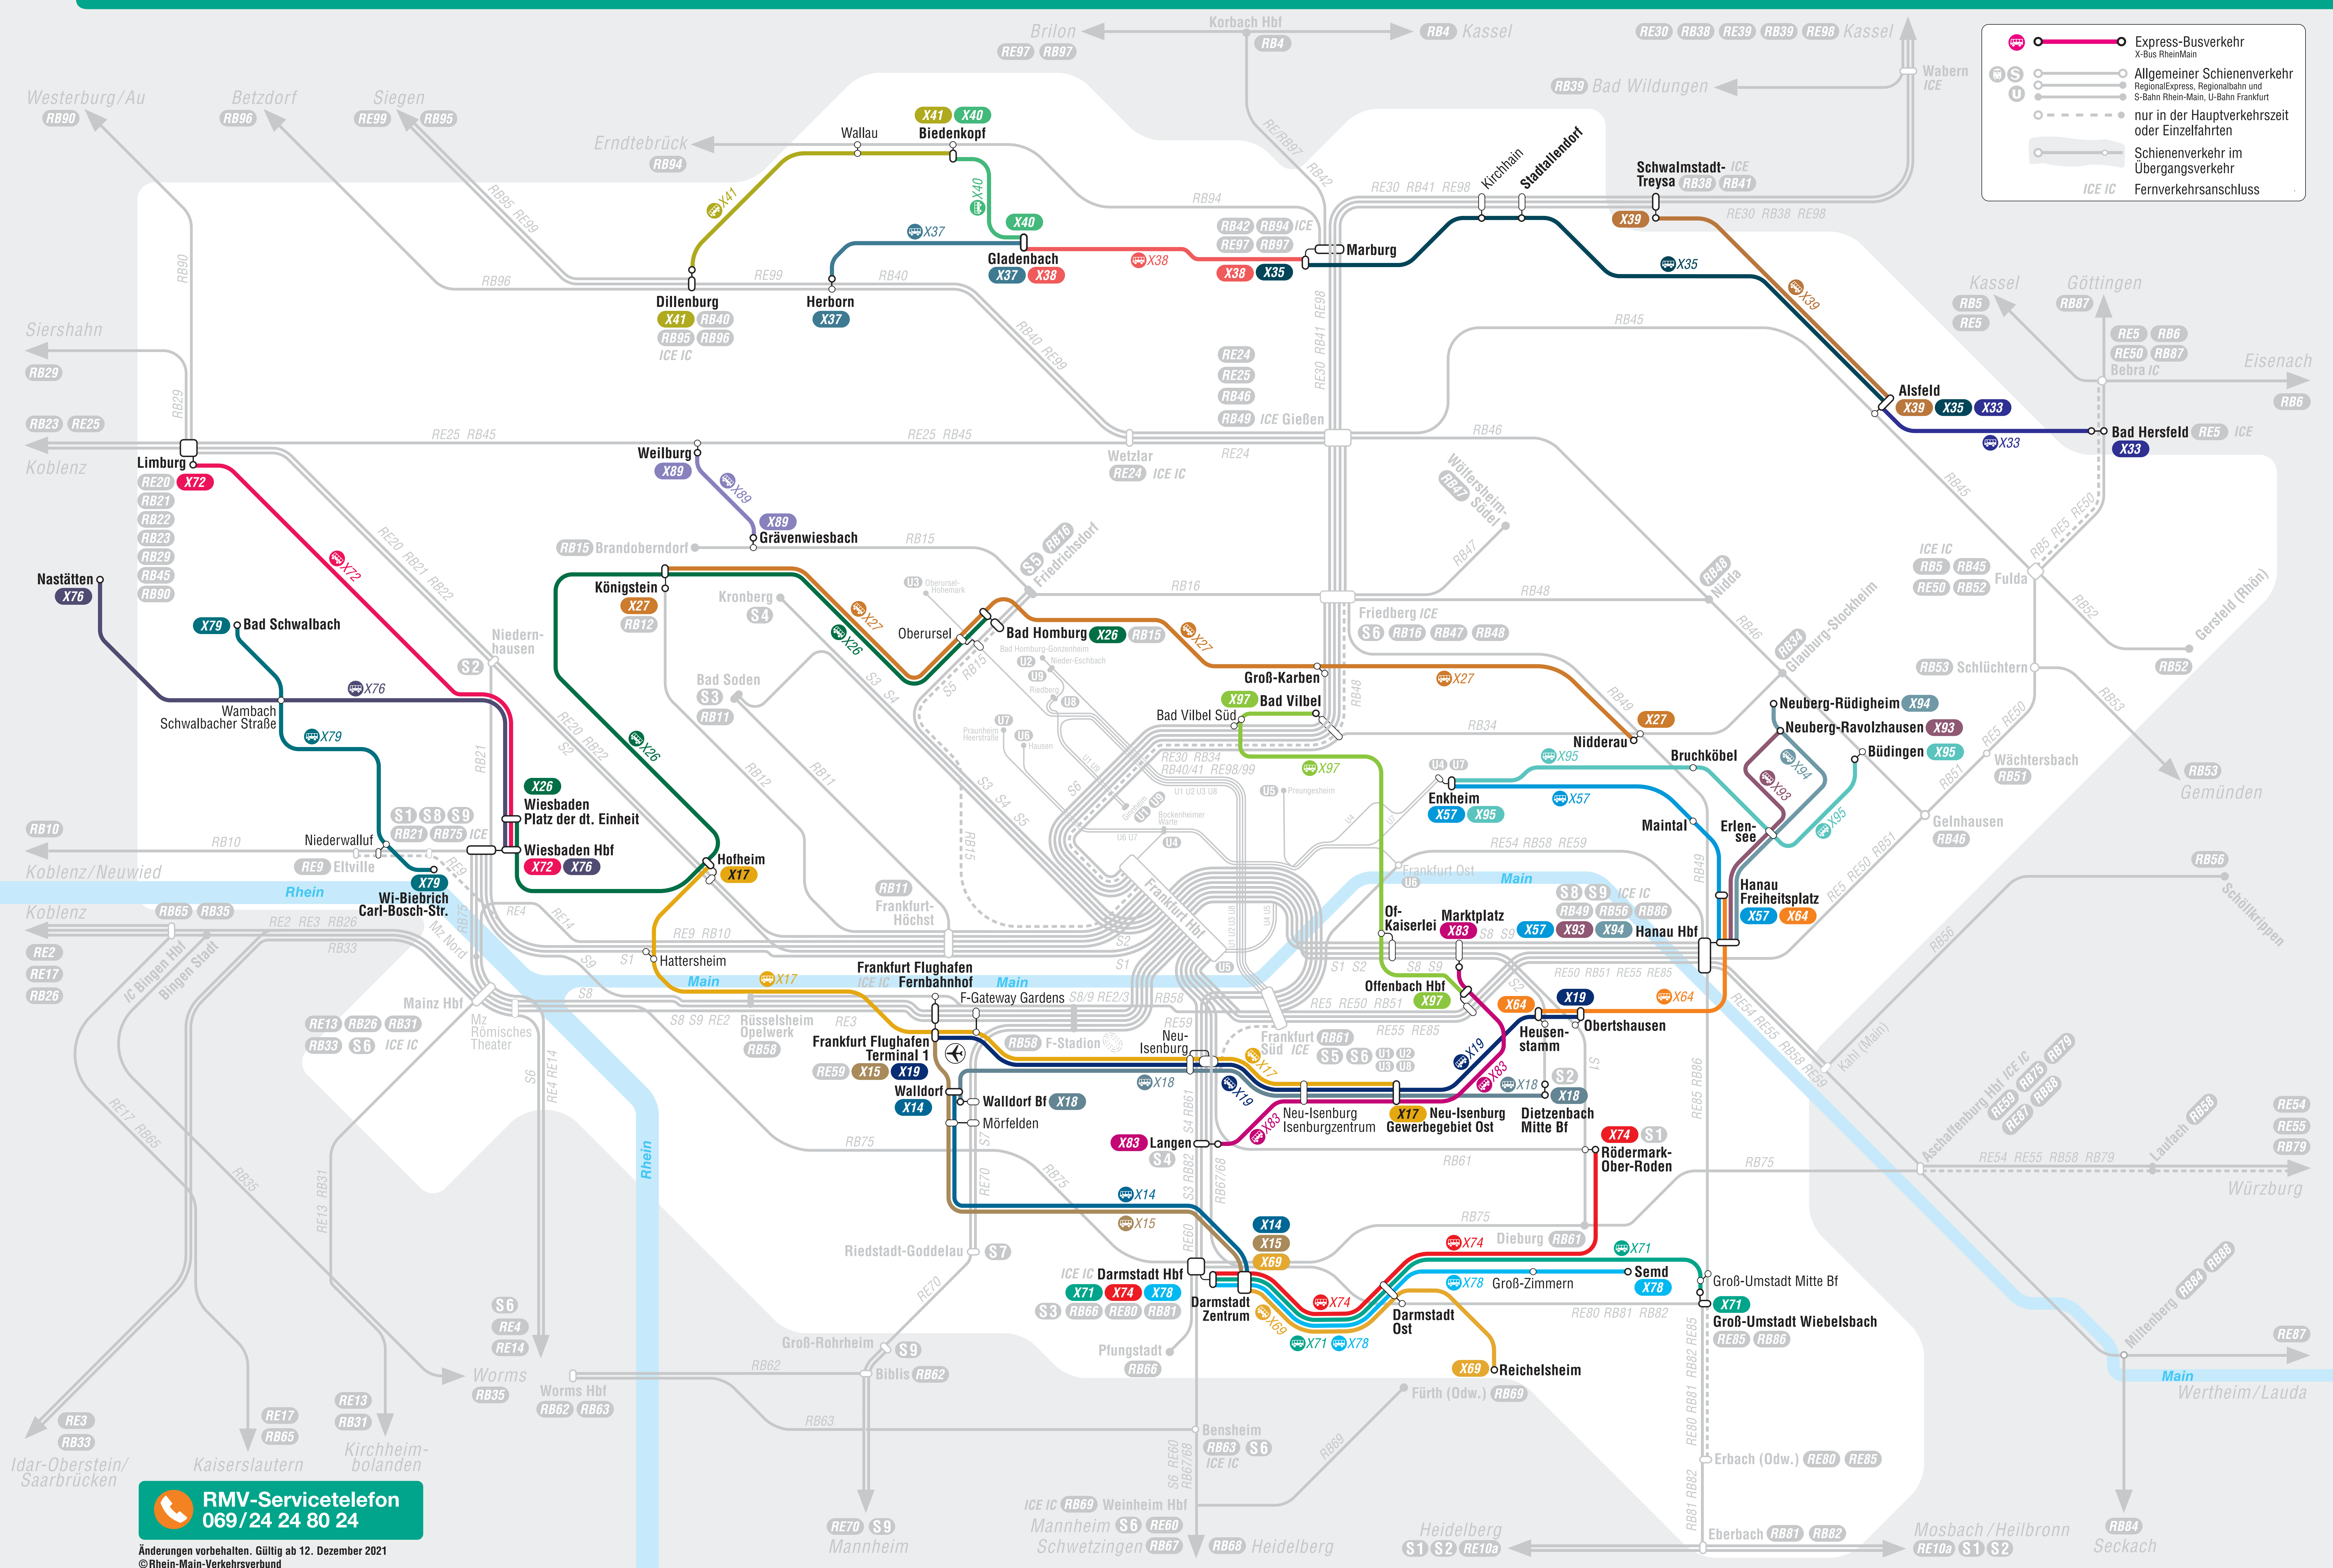

Express-Busverkehr
X-Bus Rhein/Main

Allgemeiner Schienenverkehr
RegionalExpress, Regionalbahn und S-Bahn Rhein/Main, U-Bahn Frankfurt

nur in der Hauptverkehrszeit oder Einzelfahrten

Schienenverkehr im Übergangsverkehr
ICE IC
Fernverkehrsanschluss

RMV-Servicetelefon
069/24 24 80 24

Änderungen vorbehalten. Gültig ab 12. Dezember 2021
© Rhein-Main-Verkehrsverbund