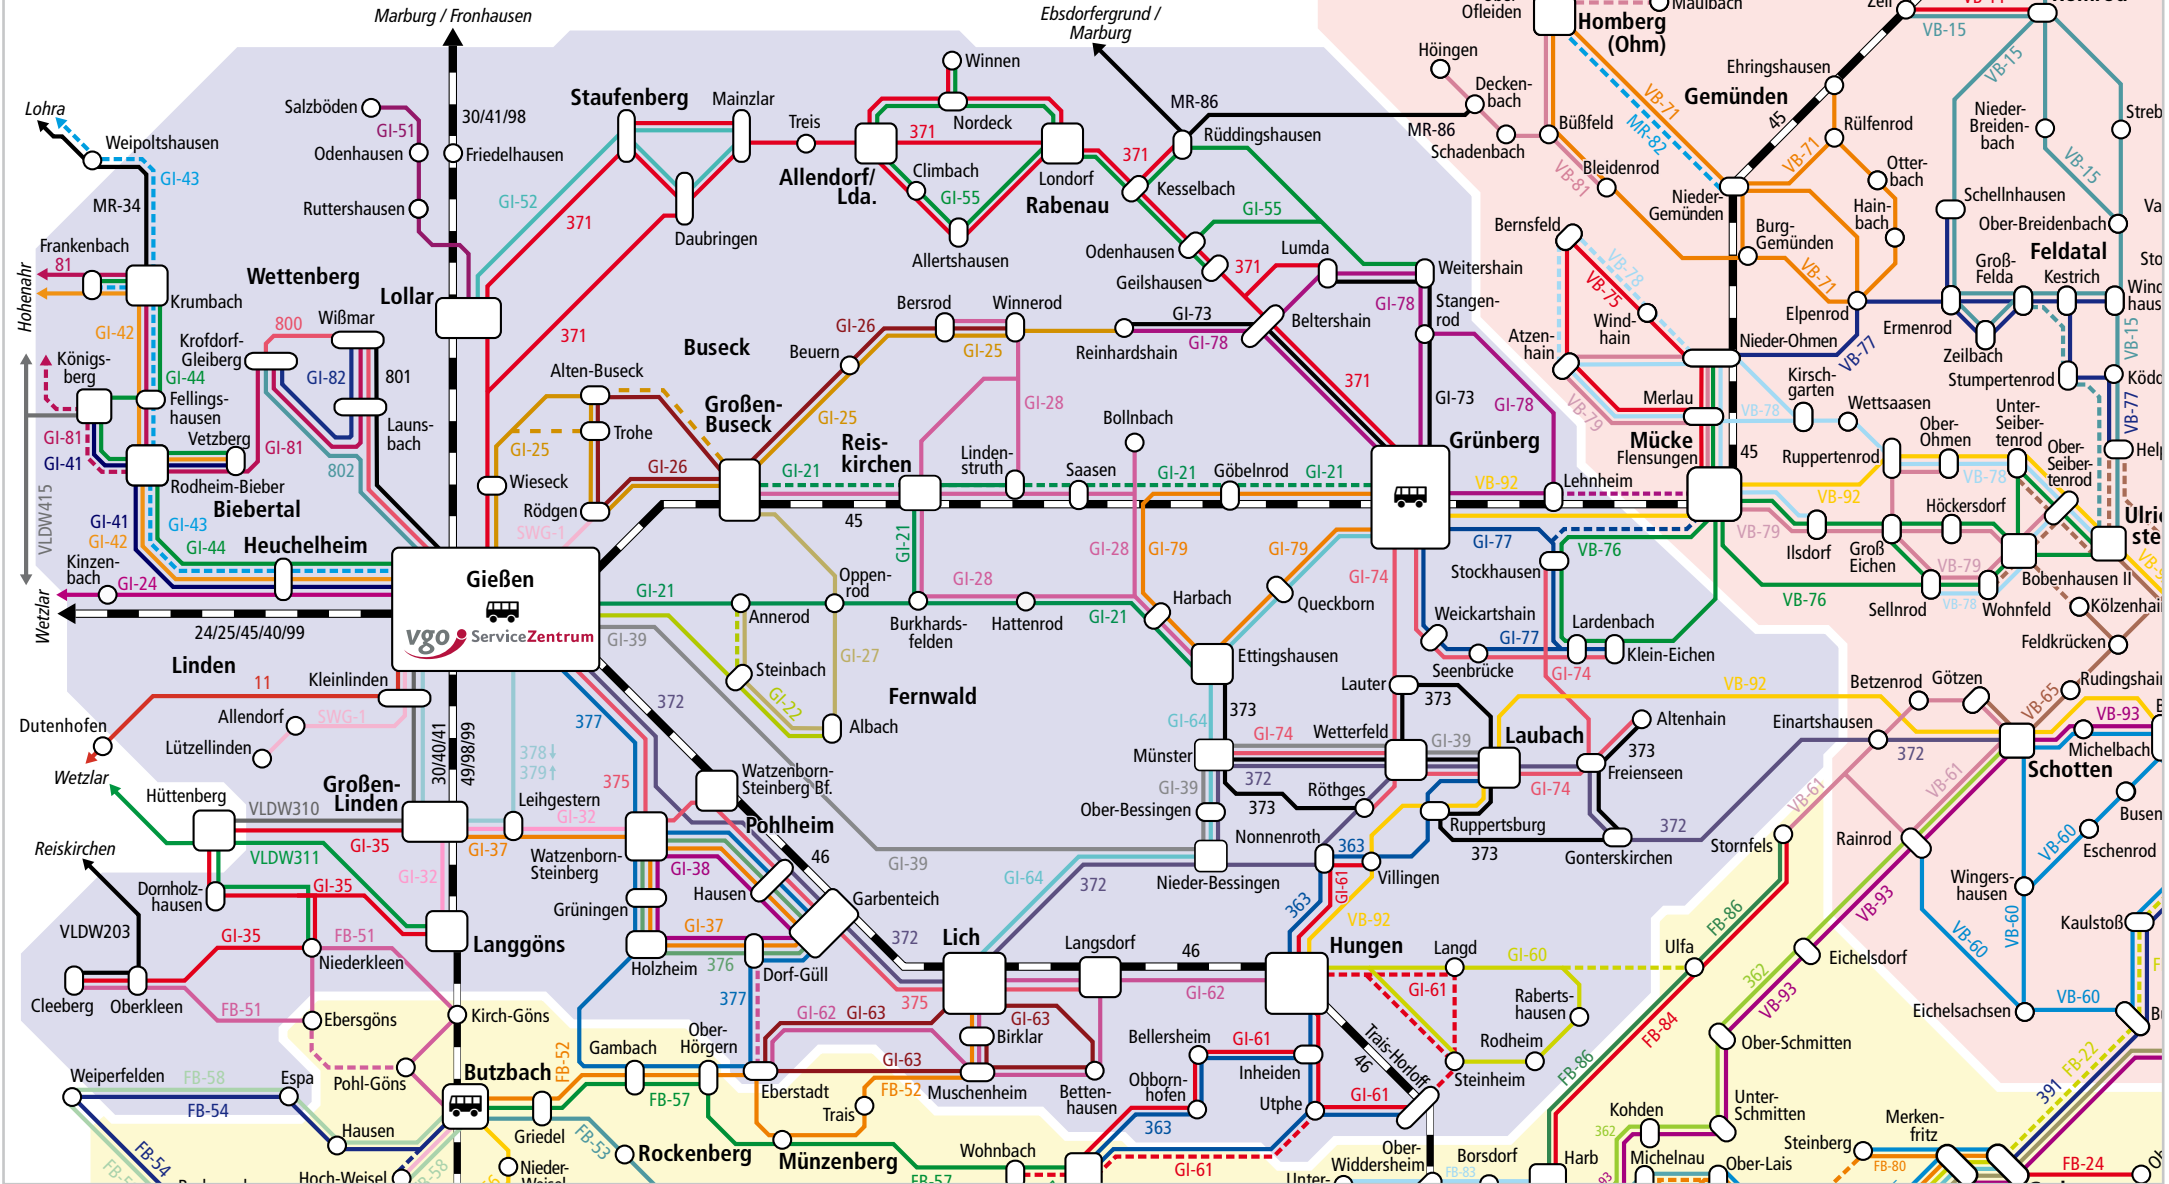

Linienetzplan gültig ab 12.12.2021

Landkreis Gießen

RMV-MobilitätsZentrale Gießen
(gemeinsam betrieben von SWG und VGO)

Marktplatz 15, 35390 Gießen

Tel. (06 41) 7 08-14 00 • mobizentrale@stadtwerke-giessen.de • www.vgo.de

- Ort/Ortsteil
- ⊖ Bahnhof / -haltepunkt
- VB-11 Buslinien und Bedarfsverkehre
- 🚌 Stadtbus
- 25 Bahnlinie
- FB-35 Einzelne Fahrten