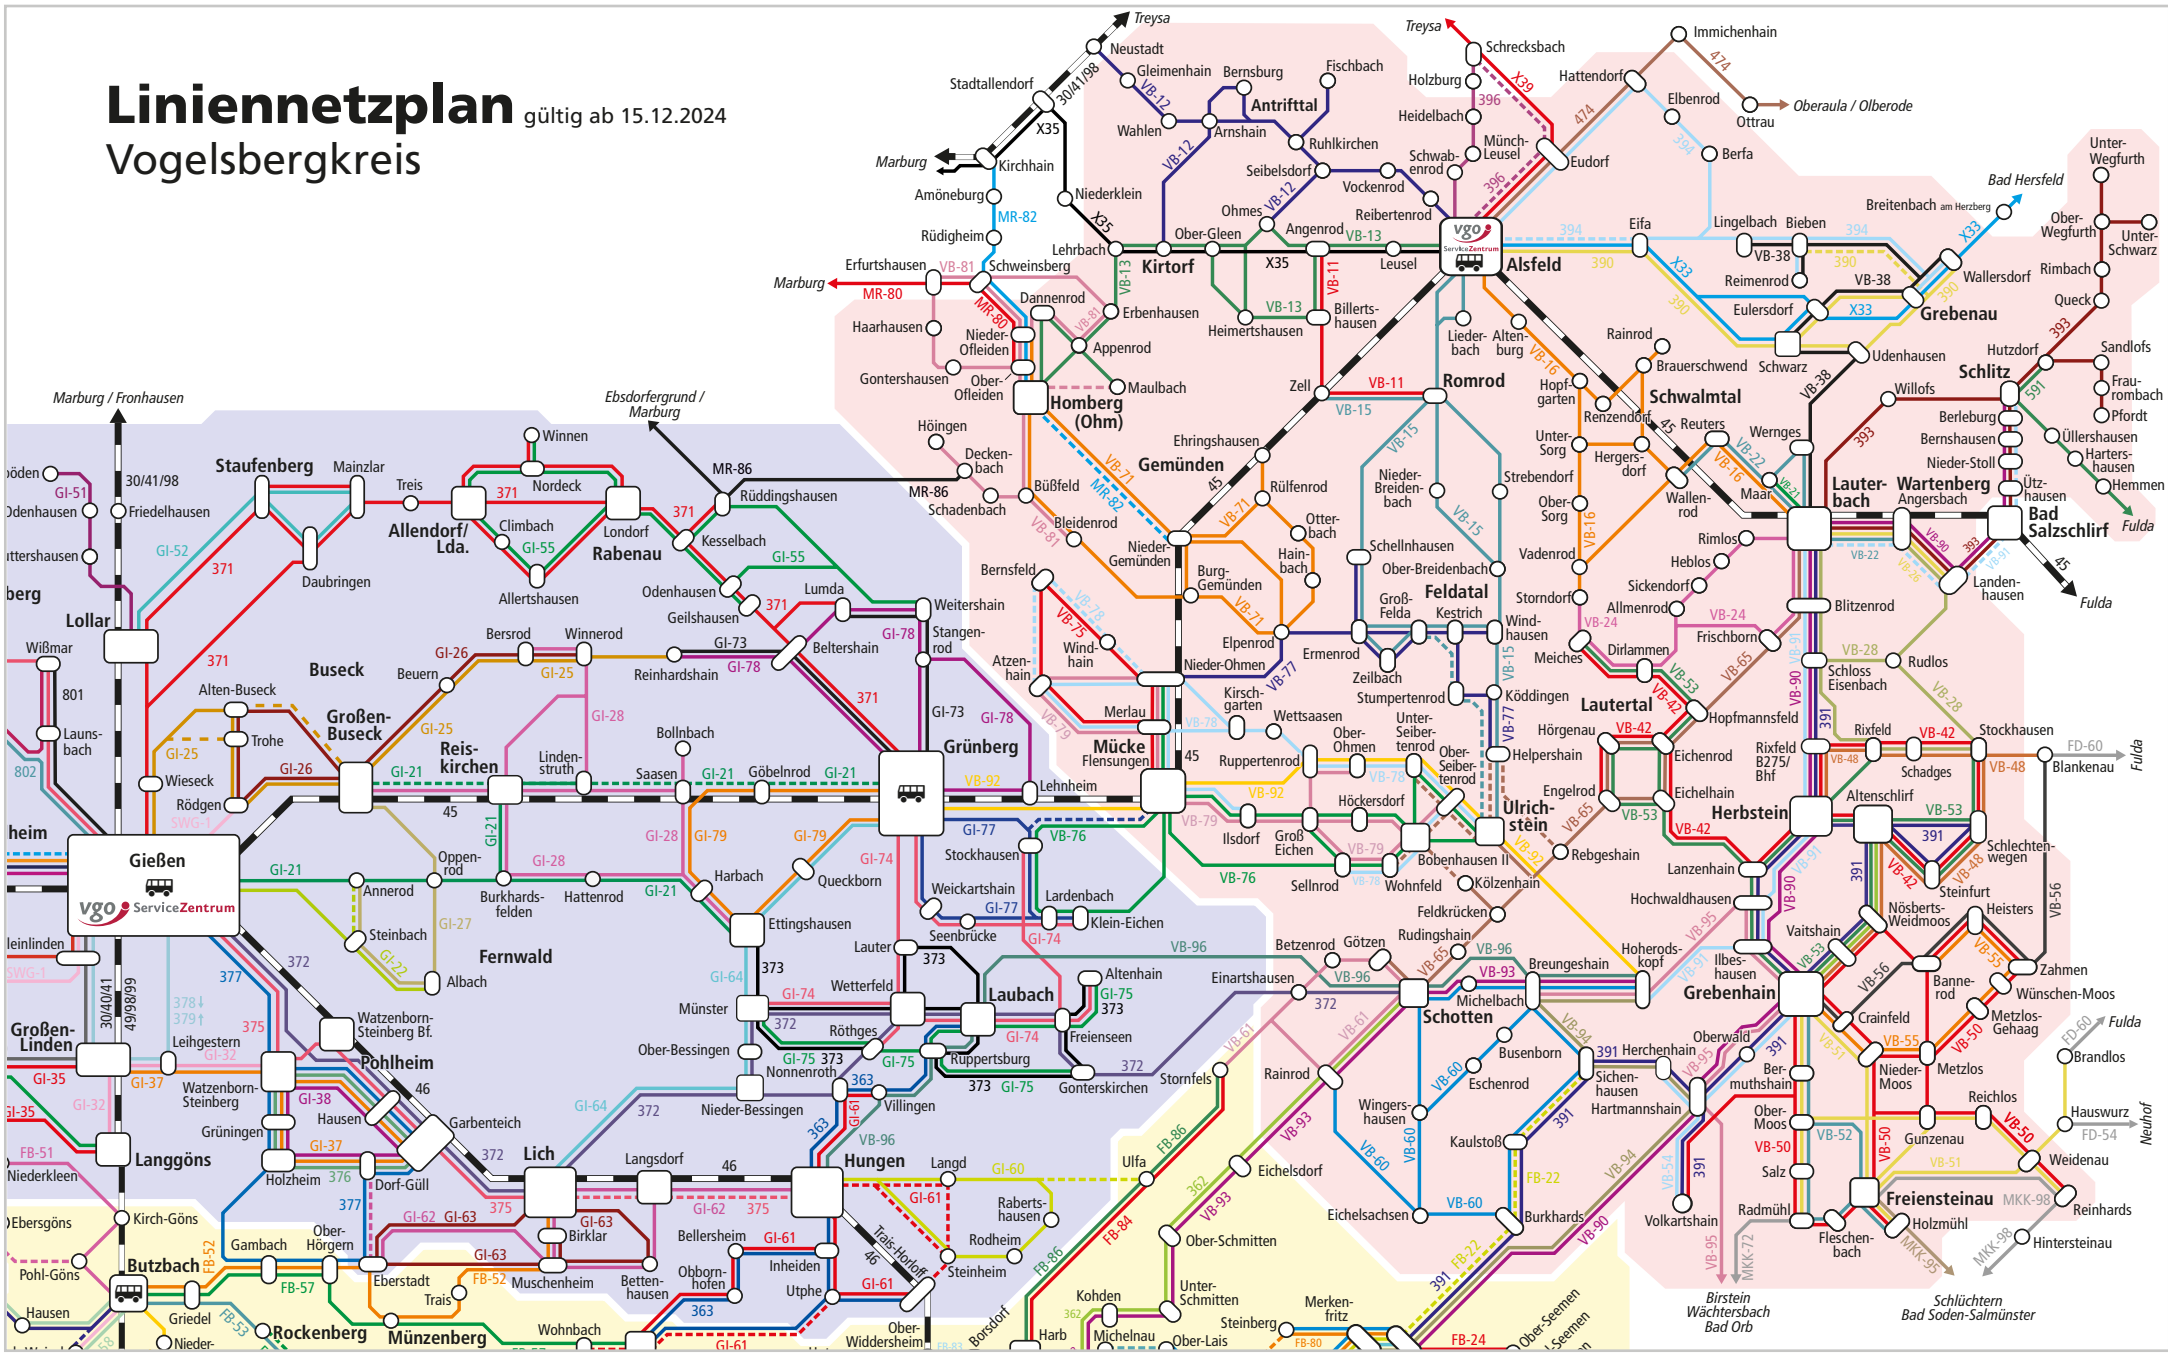

Linienetzplan gültig ab 15.12.2024

Vogelsbergkreis

VGO ServiceZentrum Alsfeld
 Bahnhofsstraße 14 im Bahnhof, 36304 Alsfeld
 Tel. 06631/9633-33 • service.alsfeld@vgo.de • www.vgo.de

- Ort/Ortsteil
- ⊖ Bahnhof / -haltepunkt
- VB-11 Buslinien und Bedarfsverkehre
- 🚌 Stadtbus
- 25 Bahnlinie
- FB-35 Einzelne Fahrten