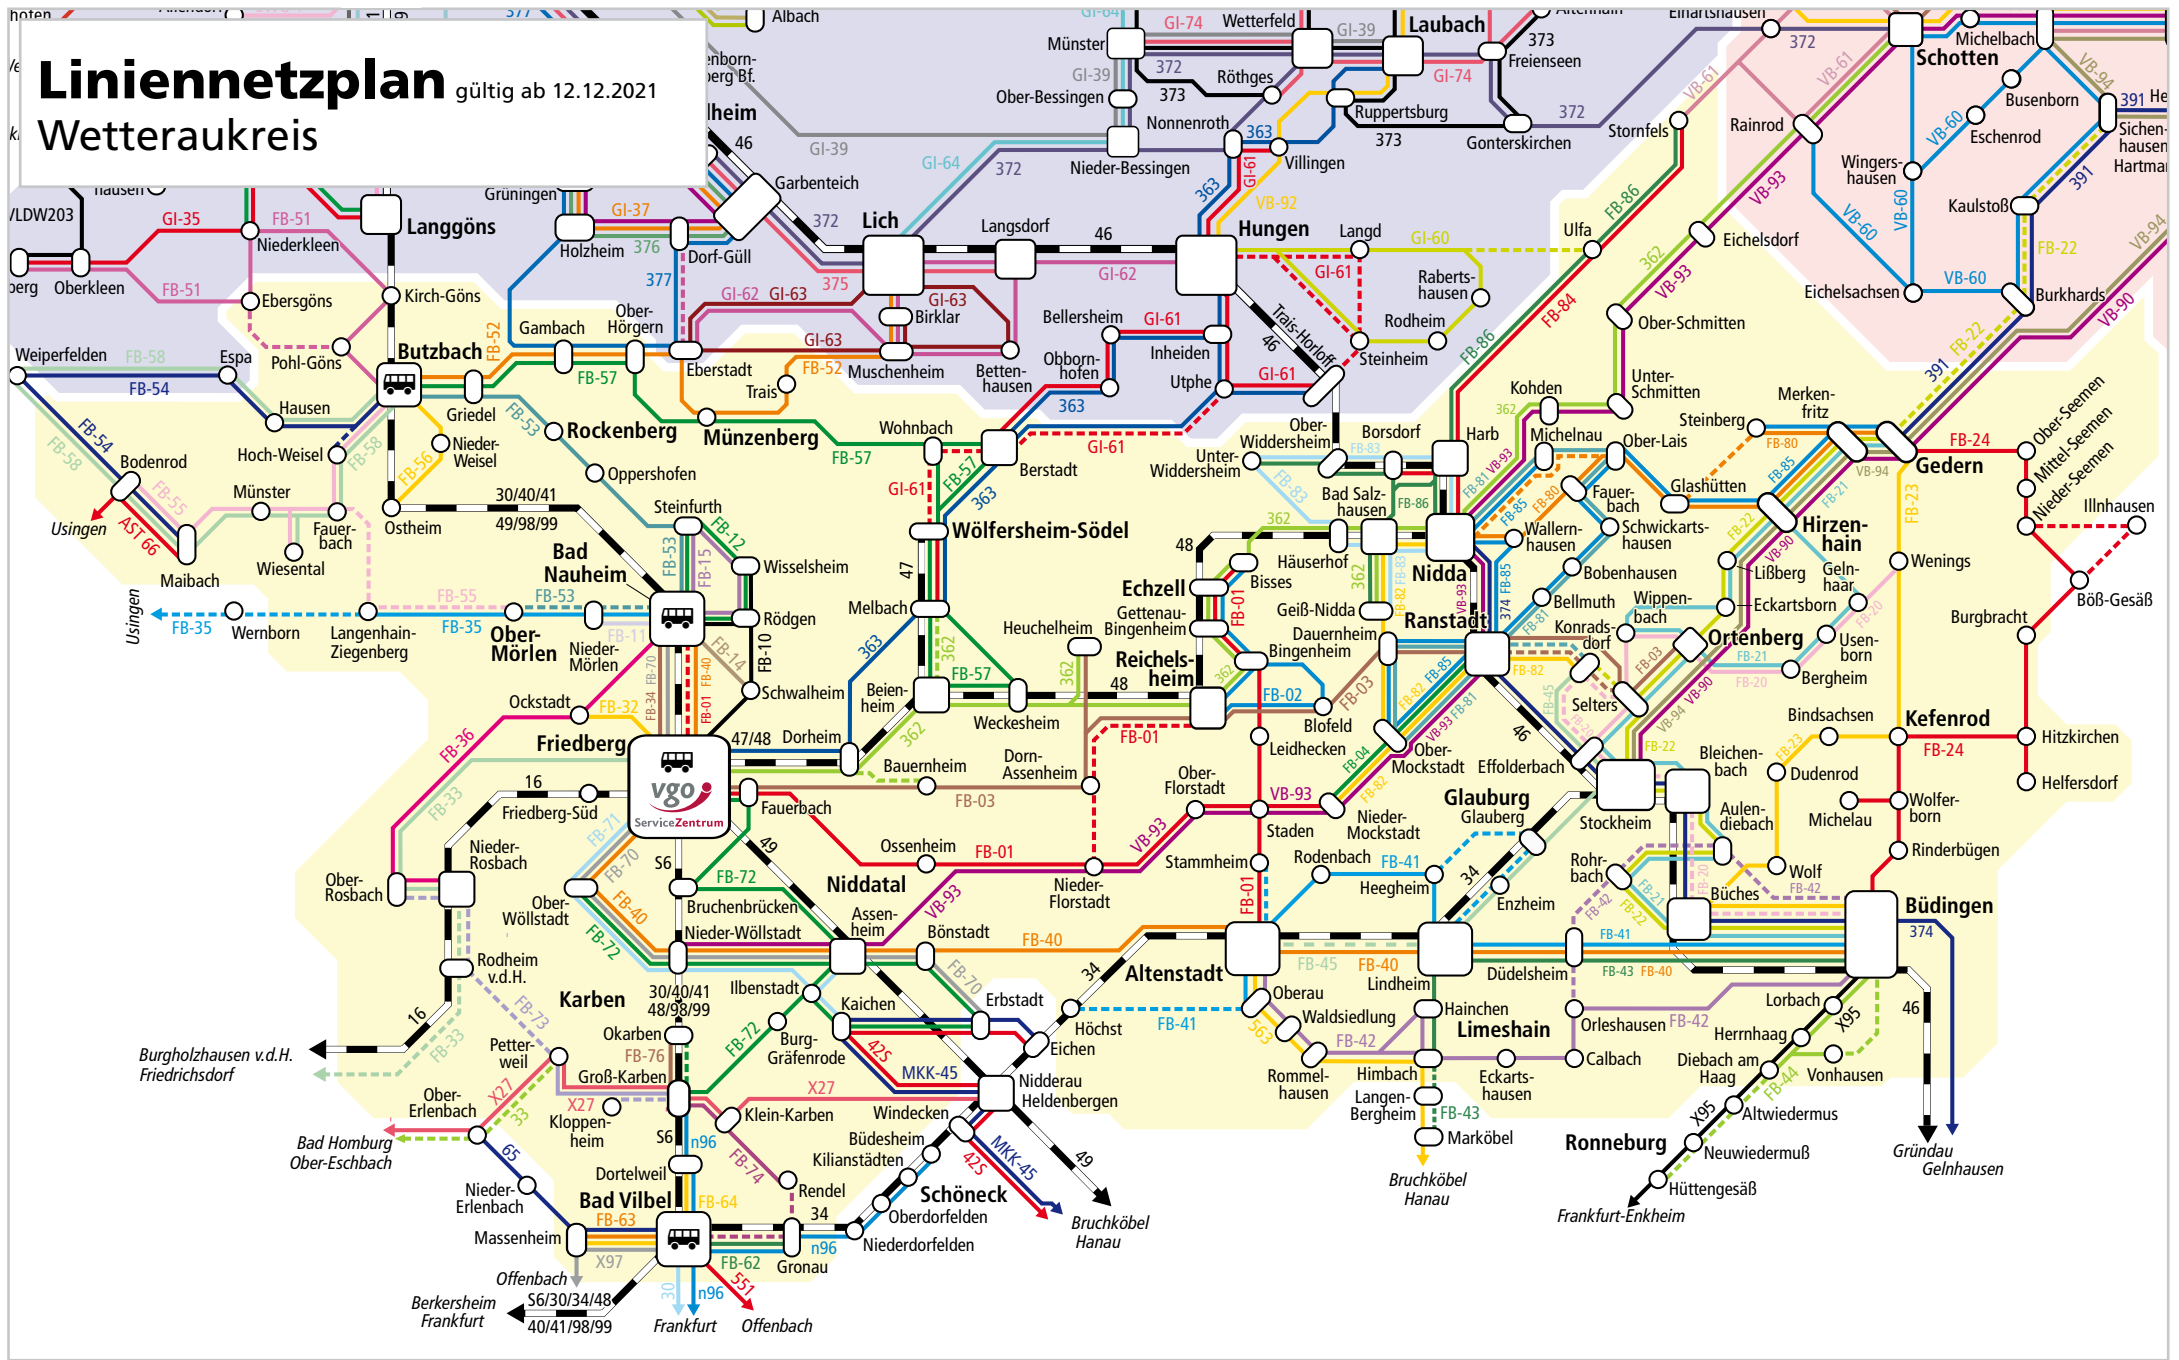

Linienetzplan gültig ab 12.12.2021

Wetteraukreis

VGO ServiceZentrum Friedberg
 Hanauer Strasse 22, 61169 Friedberg
 Tel. 06031/7175-0 • service.friedberg@vgo.de • www.vgo.de

- Ort/Ortsteil
- ⊖ Bahnhof / -haltepunkt
- ⊖ Buslinien und Bedarfsverkehre
- ⊖ Stadtbus
- ⊖ Bahnlinie
- ⊖ Einzelne Fahrten