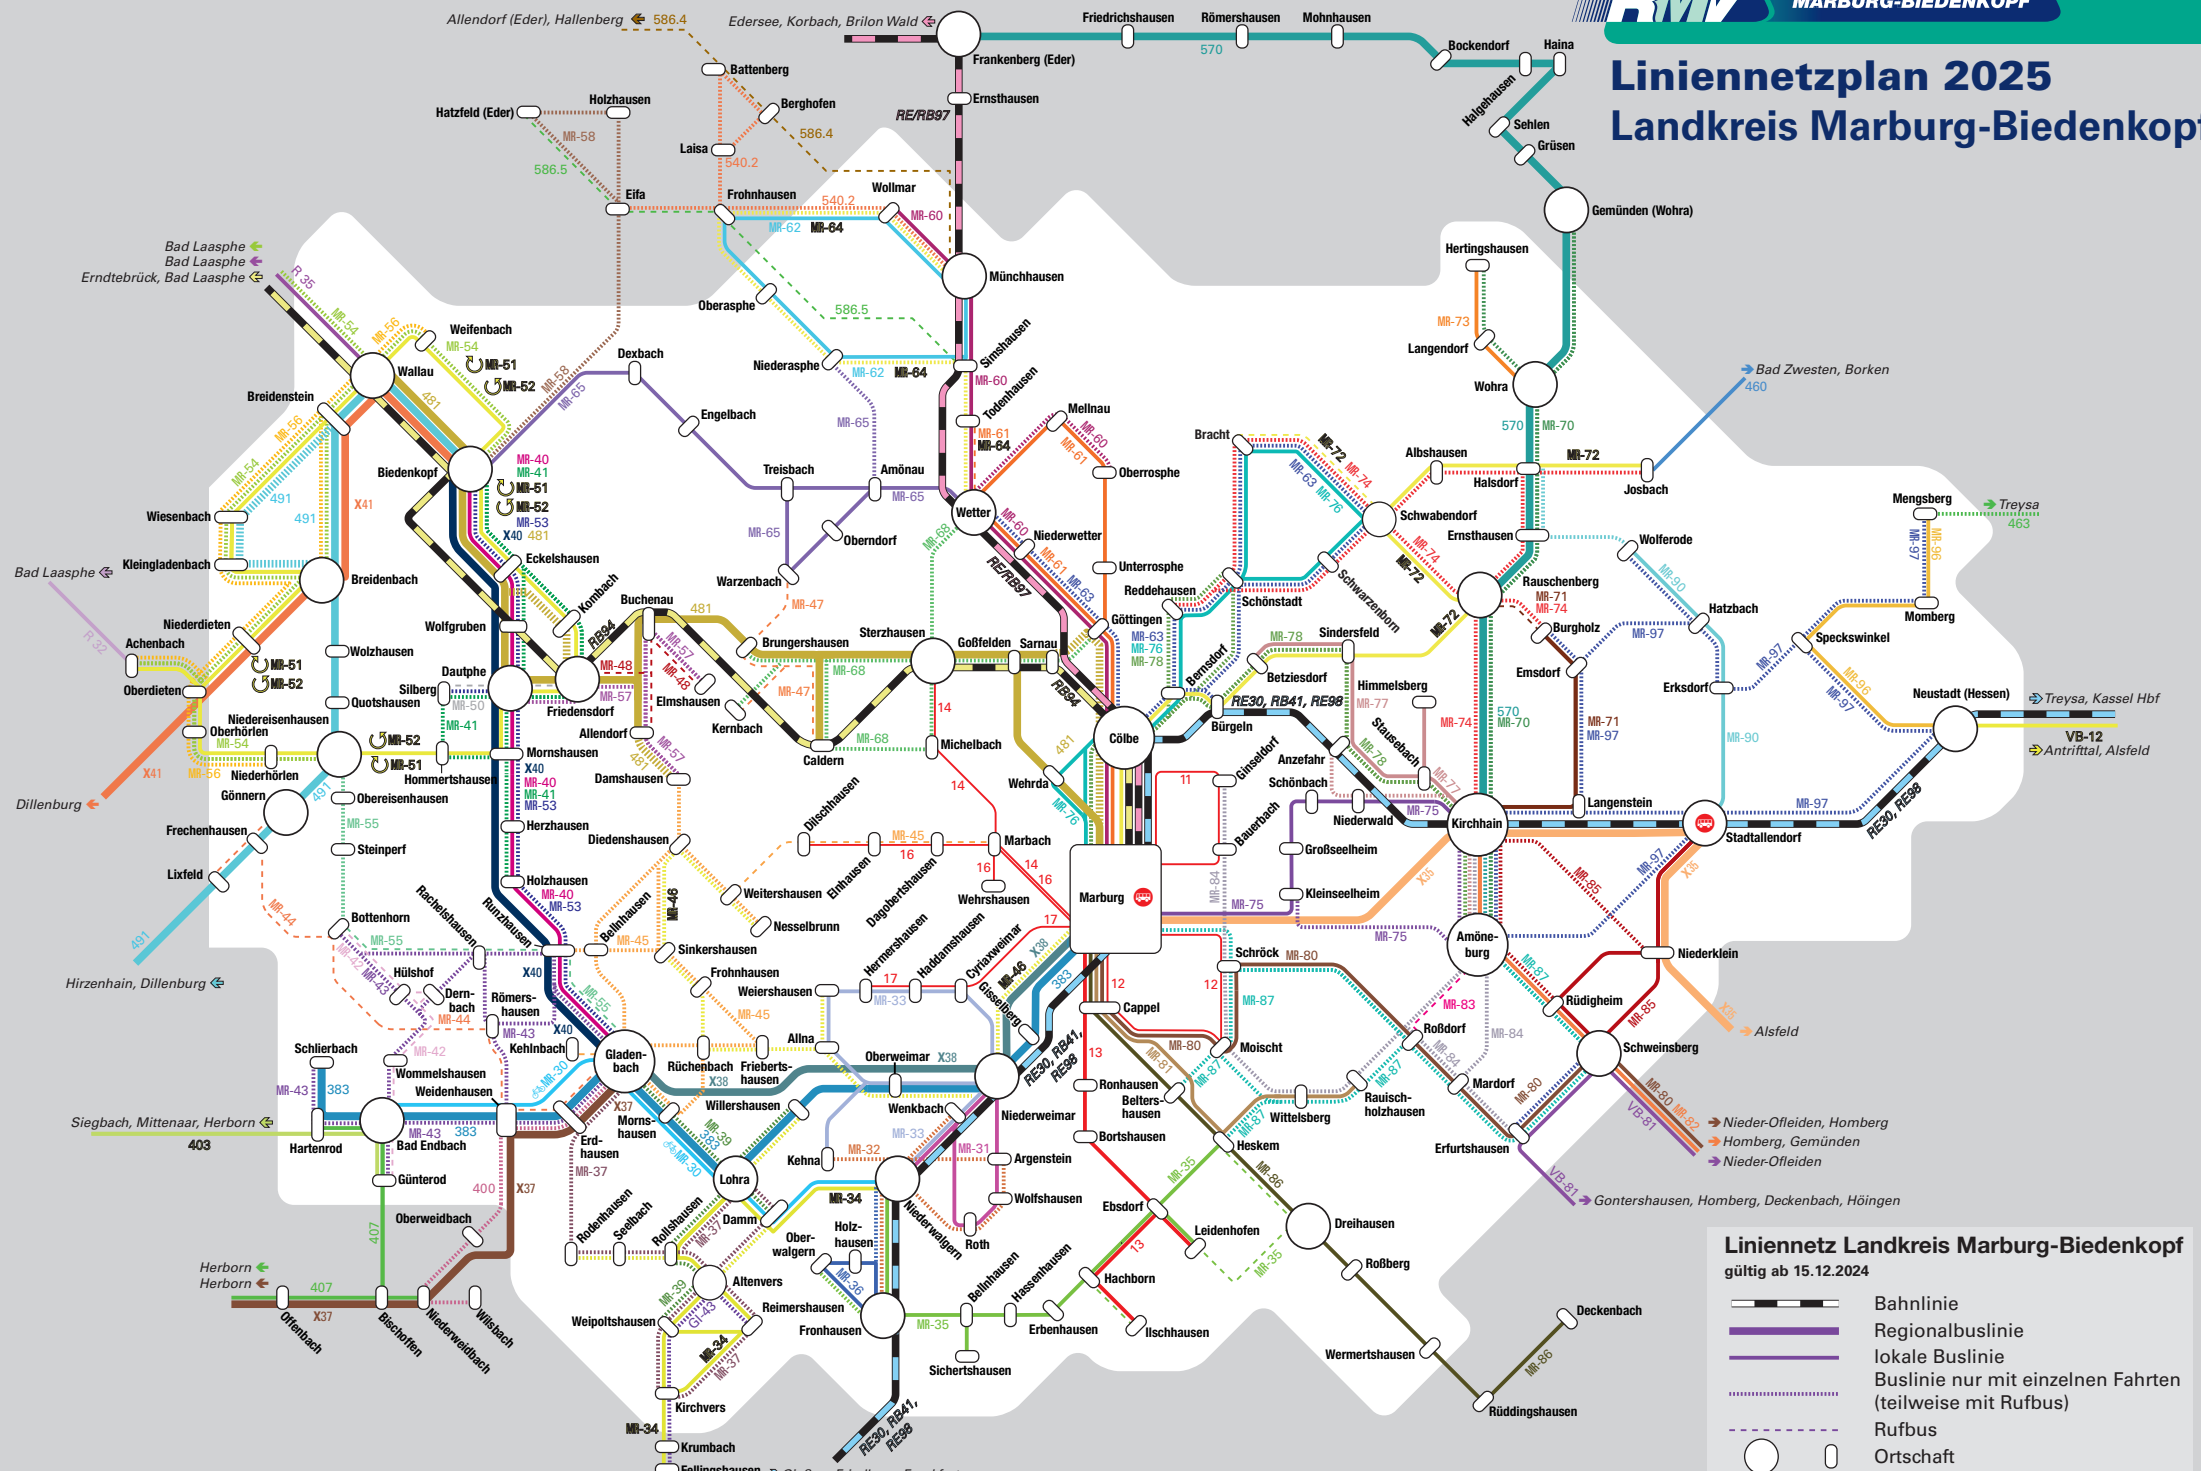

# Liniennetzplan 2025 Landkreis Marburg-Biedenkopf

**Liniennetz Landkreis Marburg-Biedenkopf**  
gültig ab 15.12.2024

- Bahnlinie
- Regionalbuslinie
- lokale Buslinie
- Buslinie nur mit einzelnen Fahrten (teilweise mit Rufbus)
- Rufbus
- Ortschaft
- Stadtbuslinie / Ort mit Stadtbus