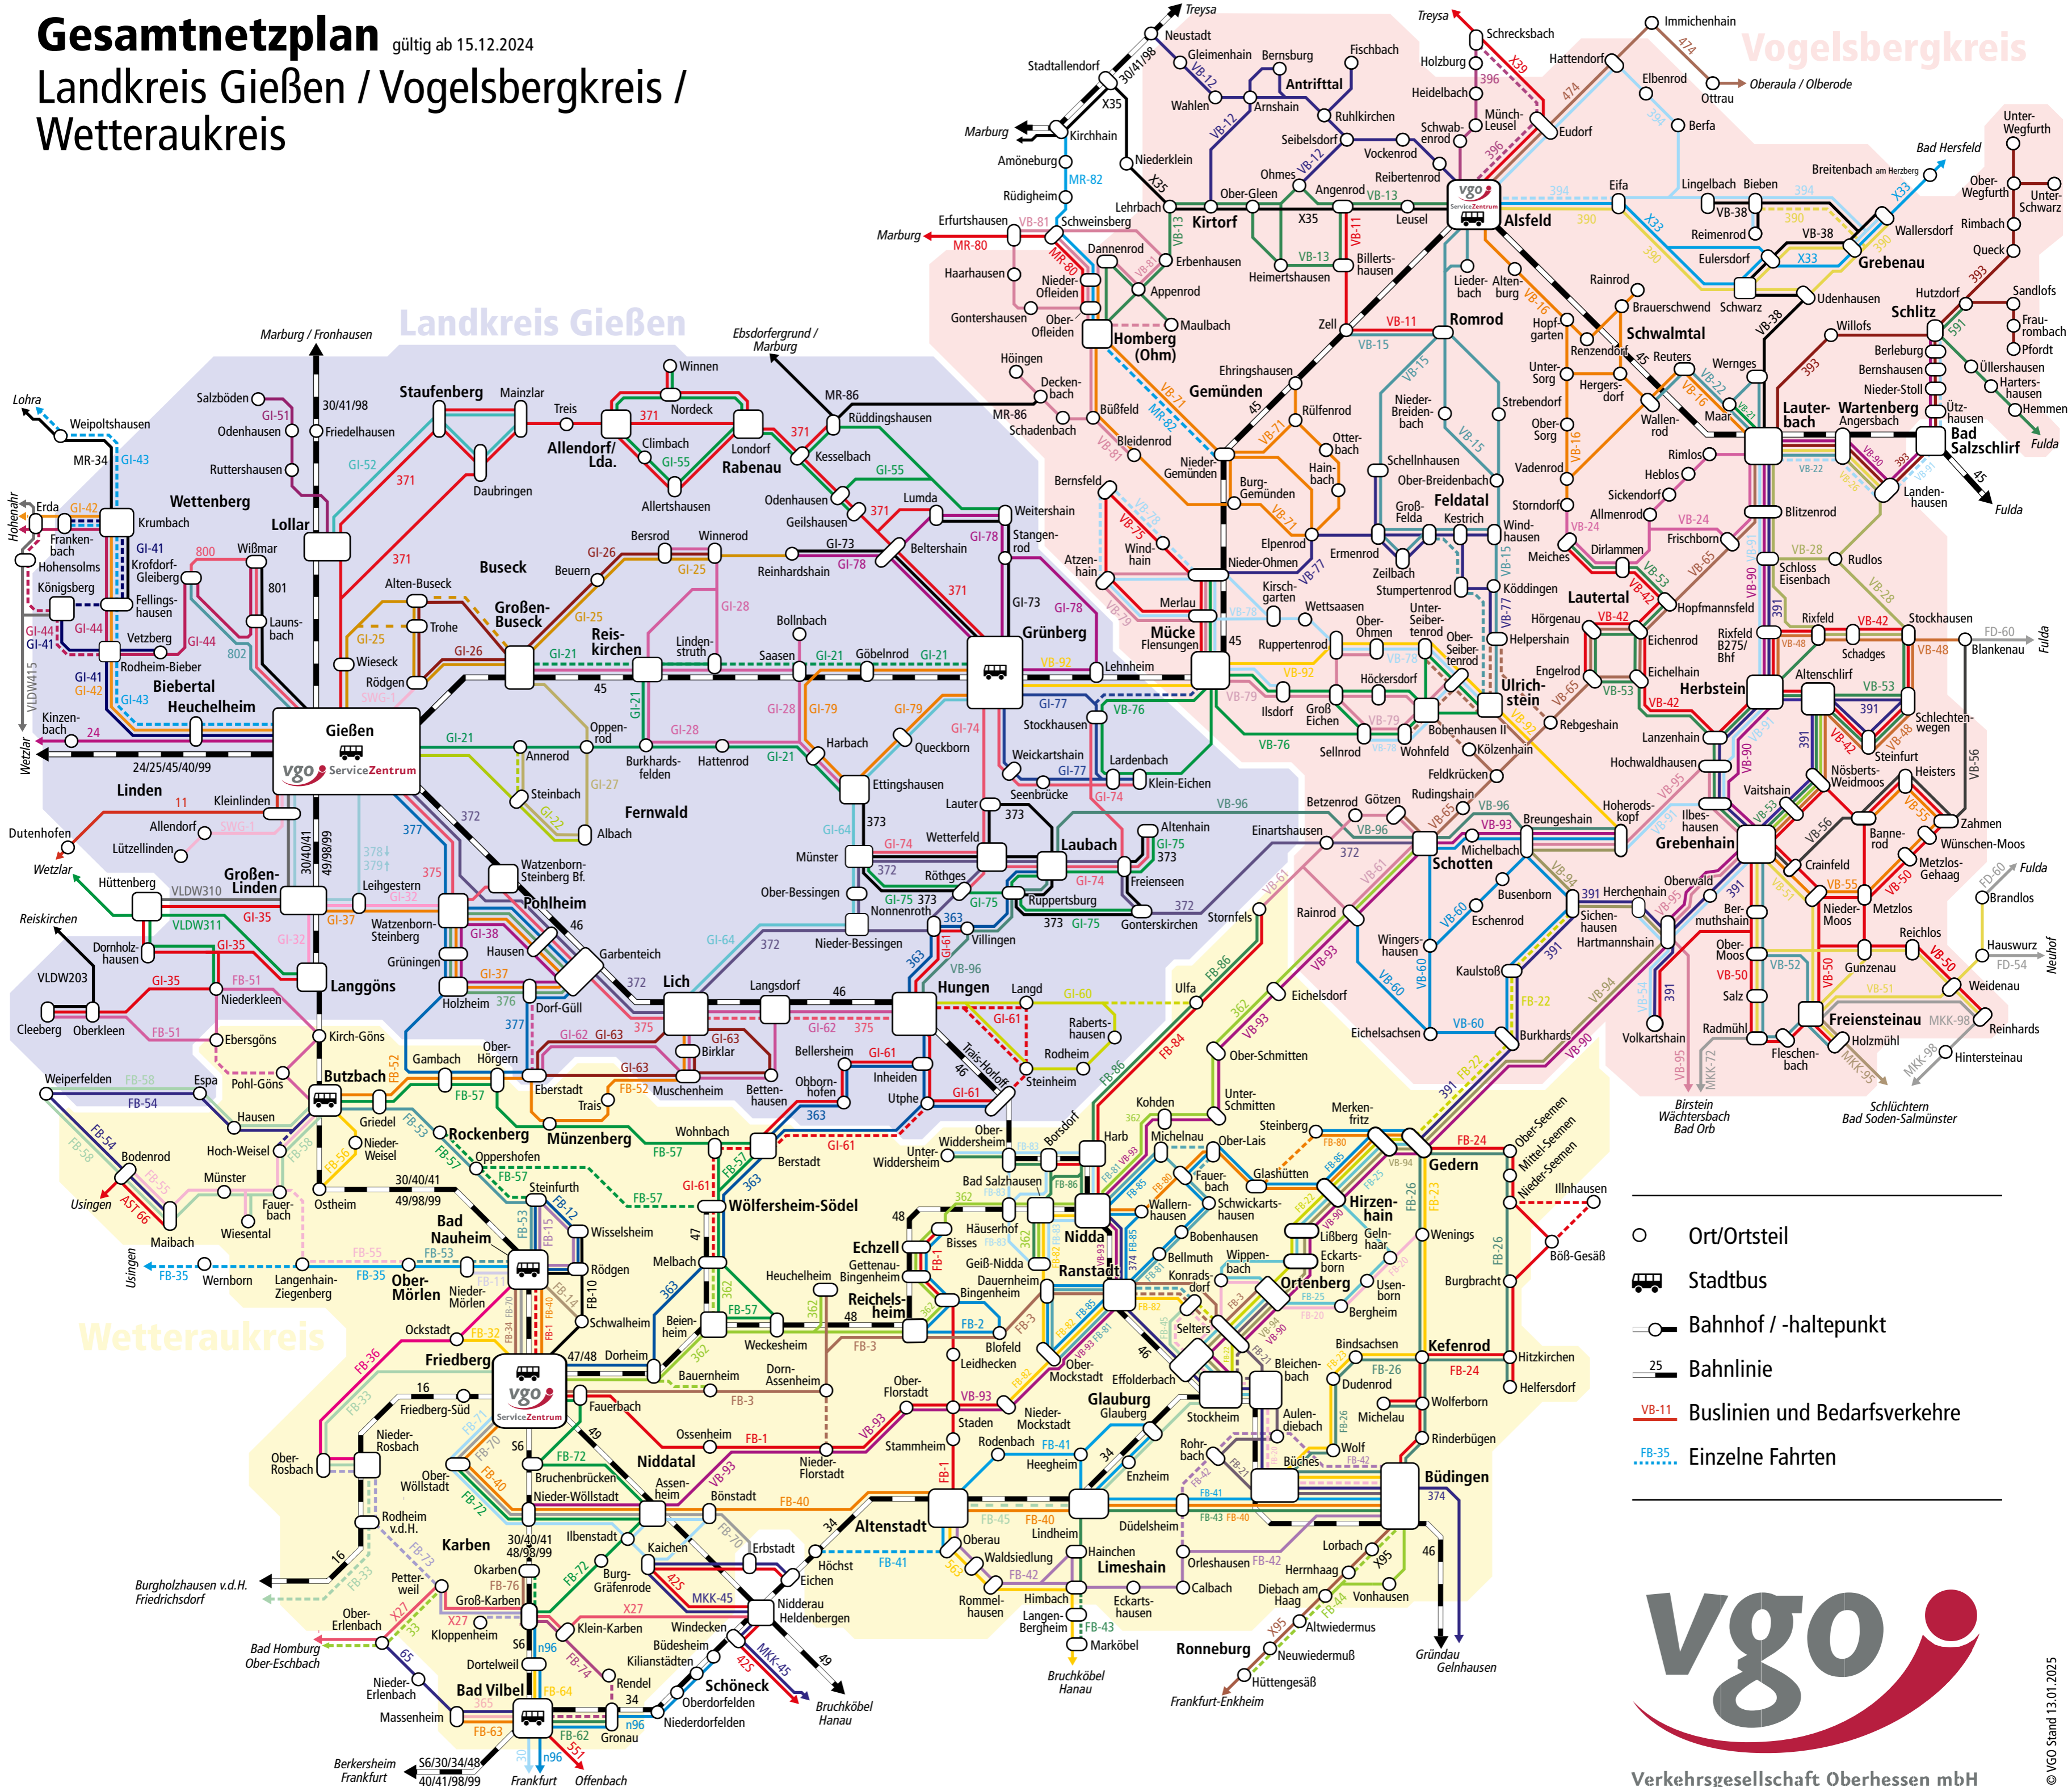

# Gesamtnetzplan gültig ab 15.12.2024

## Landkreis Gießen / Vogelsbergkreis / Wetteraukreis

- Ort/Ortsteil
- 🚌 Stadtbus
- 🚉 Bahnhof / -haltepunkt
- Bahnlinie
- VB-11 Buslinien und Bedarfsverkehre
- FB-35 Einzelne Fahrten

Verkehrsgesellschaft Oberhessen mbH