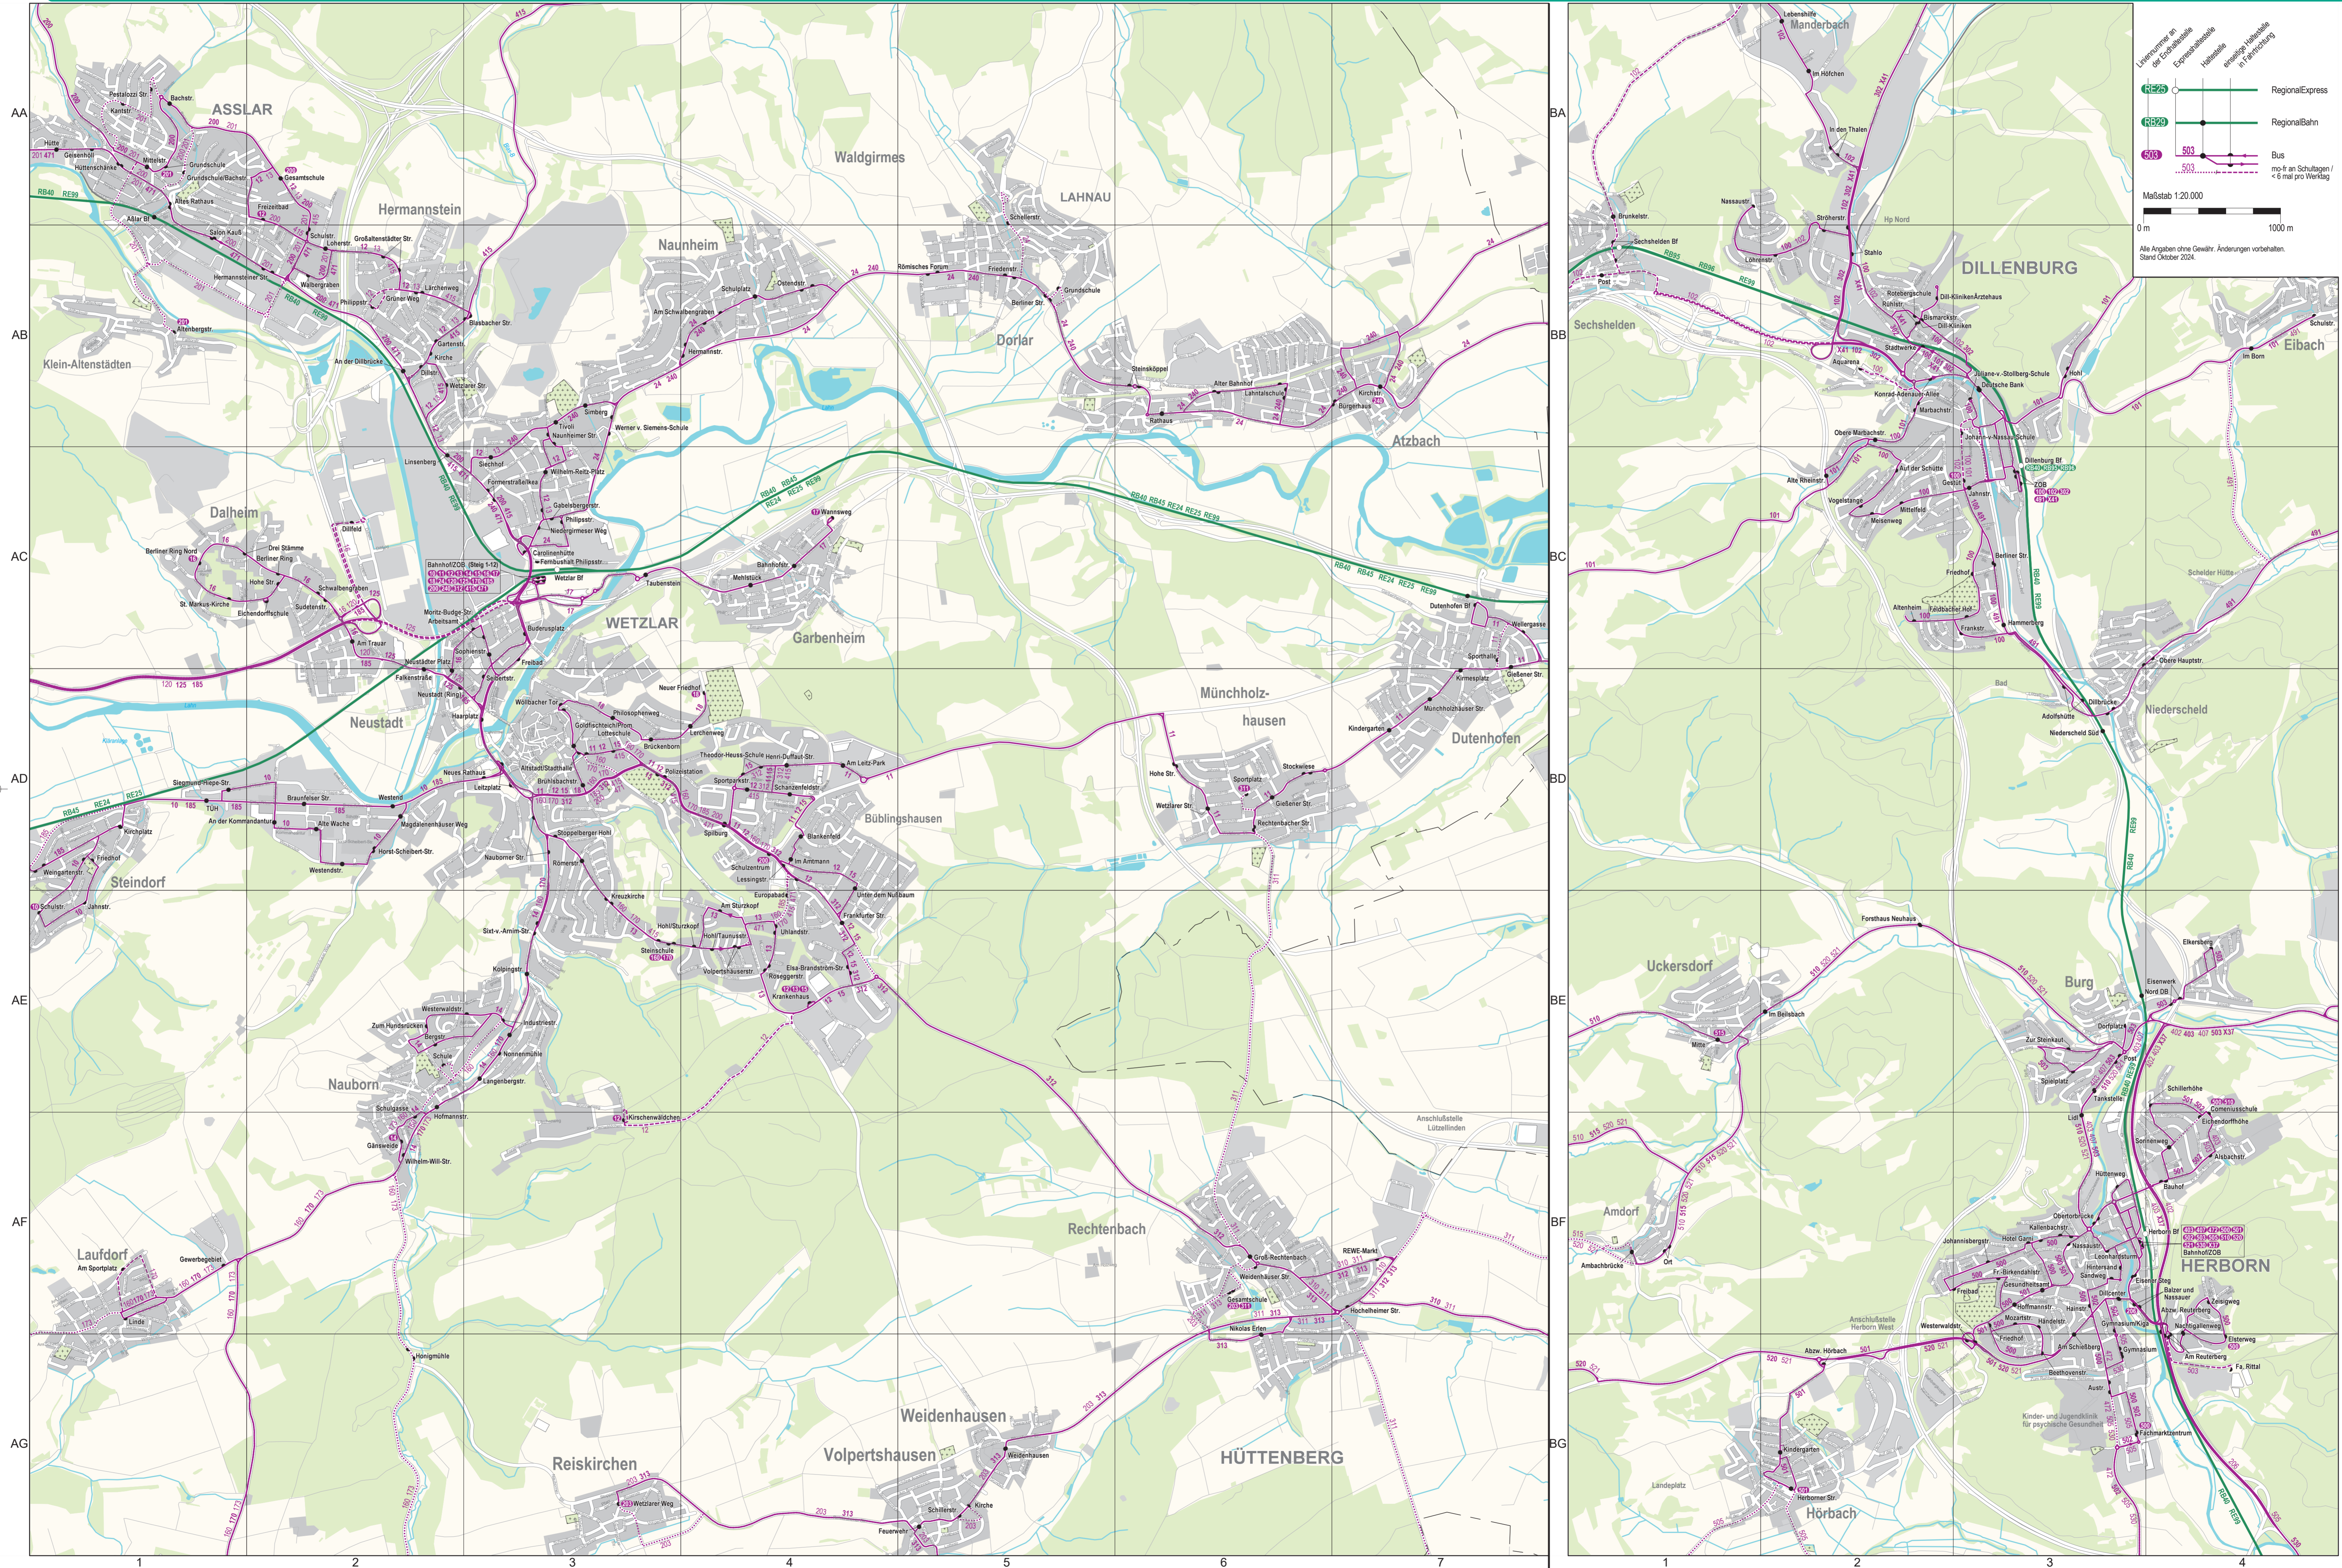

# Linienplan Dillenburg, Herborn, Wetzlar 2025

**Linienart in der Karte:**

- RegionalExpress
- RegionalBahn
- Bus mo-fr an Schultagen < 6 mal pro Werktag
- Bus mo-fr an Schultagen < 6 mal pro Werktag

**Maßstab 1:20.000**

0 m 1000 m

Alle Angaben ohne Gewähr. Änderungen vorbehalten. Stand Oktober 2024.

AA  
AB  
AC  
AD  
AE  
AF  
AG

1 2 3 4 5 6 7