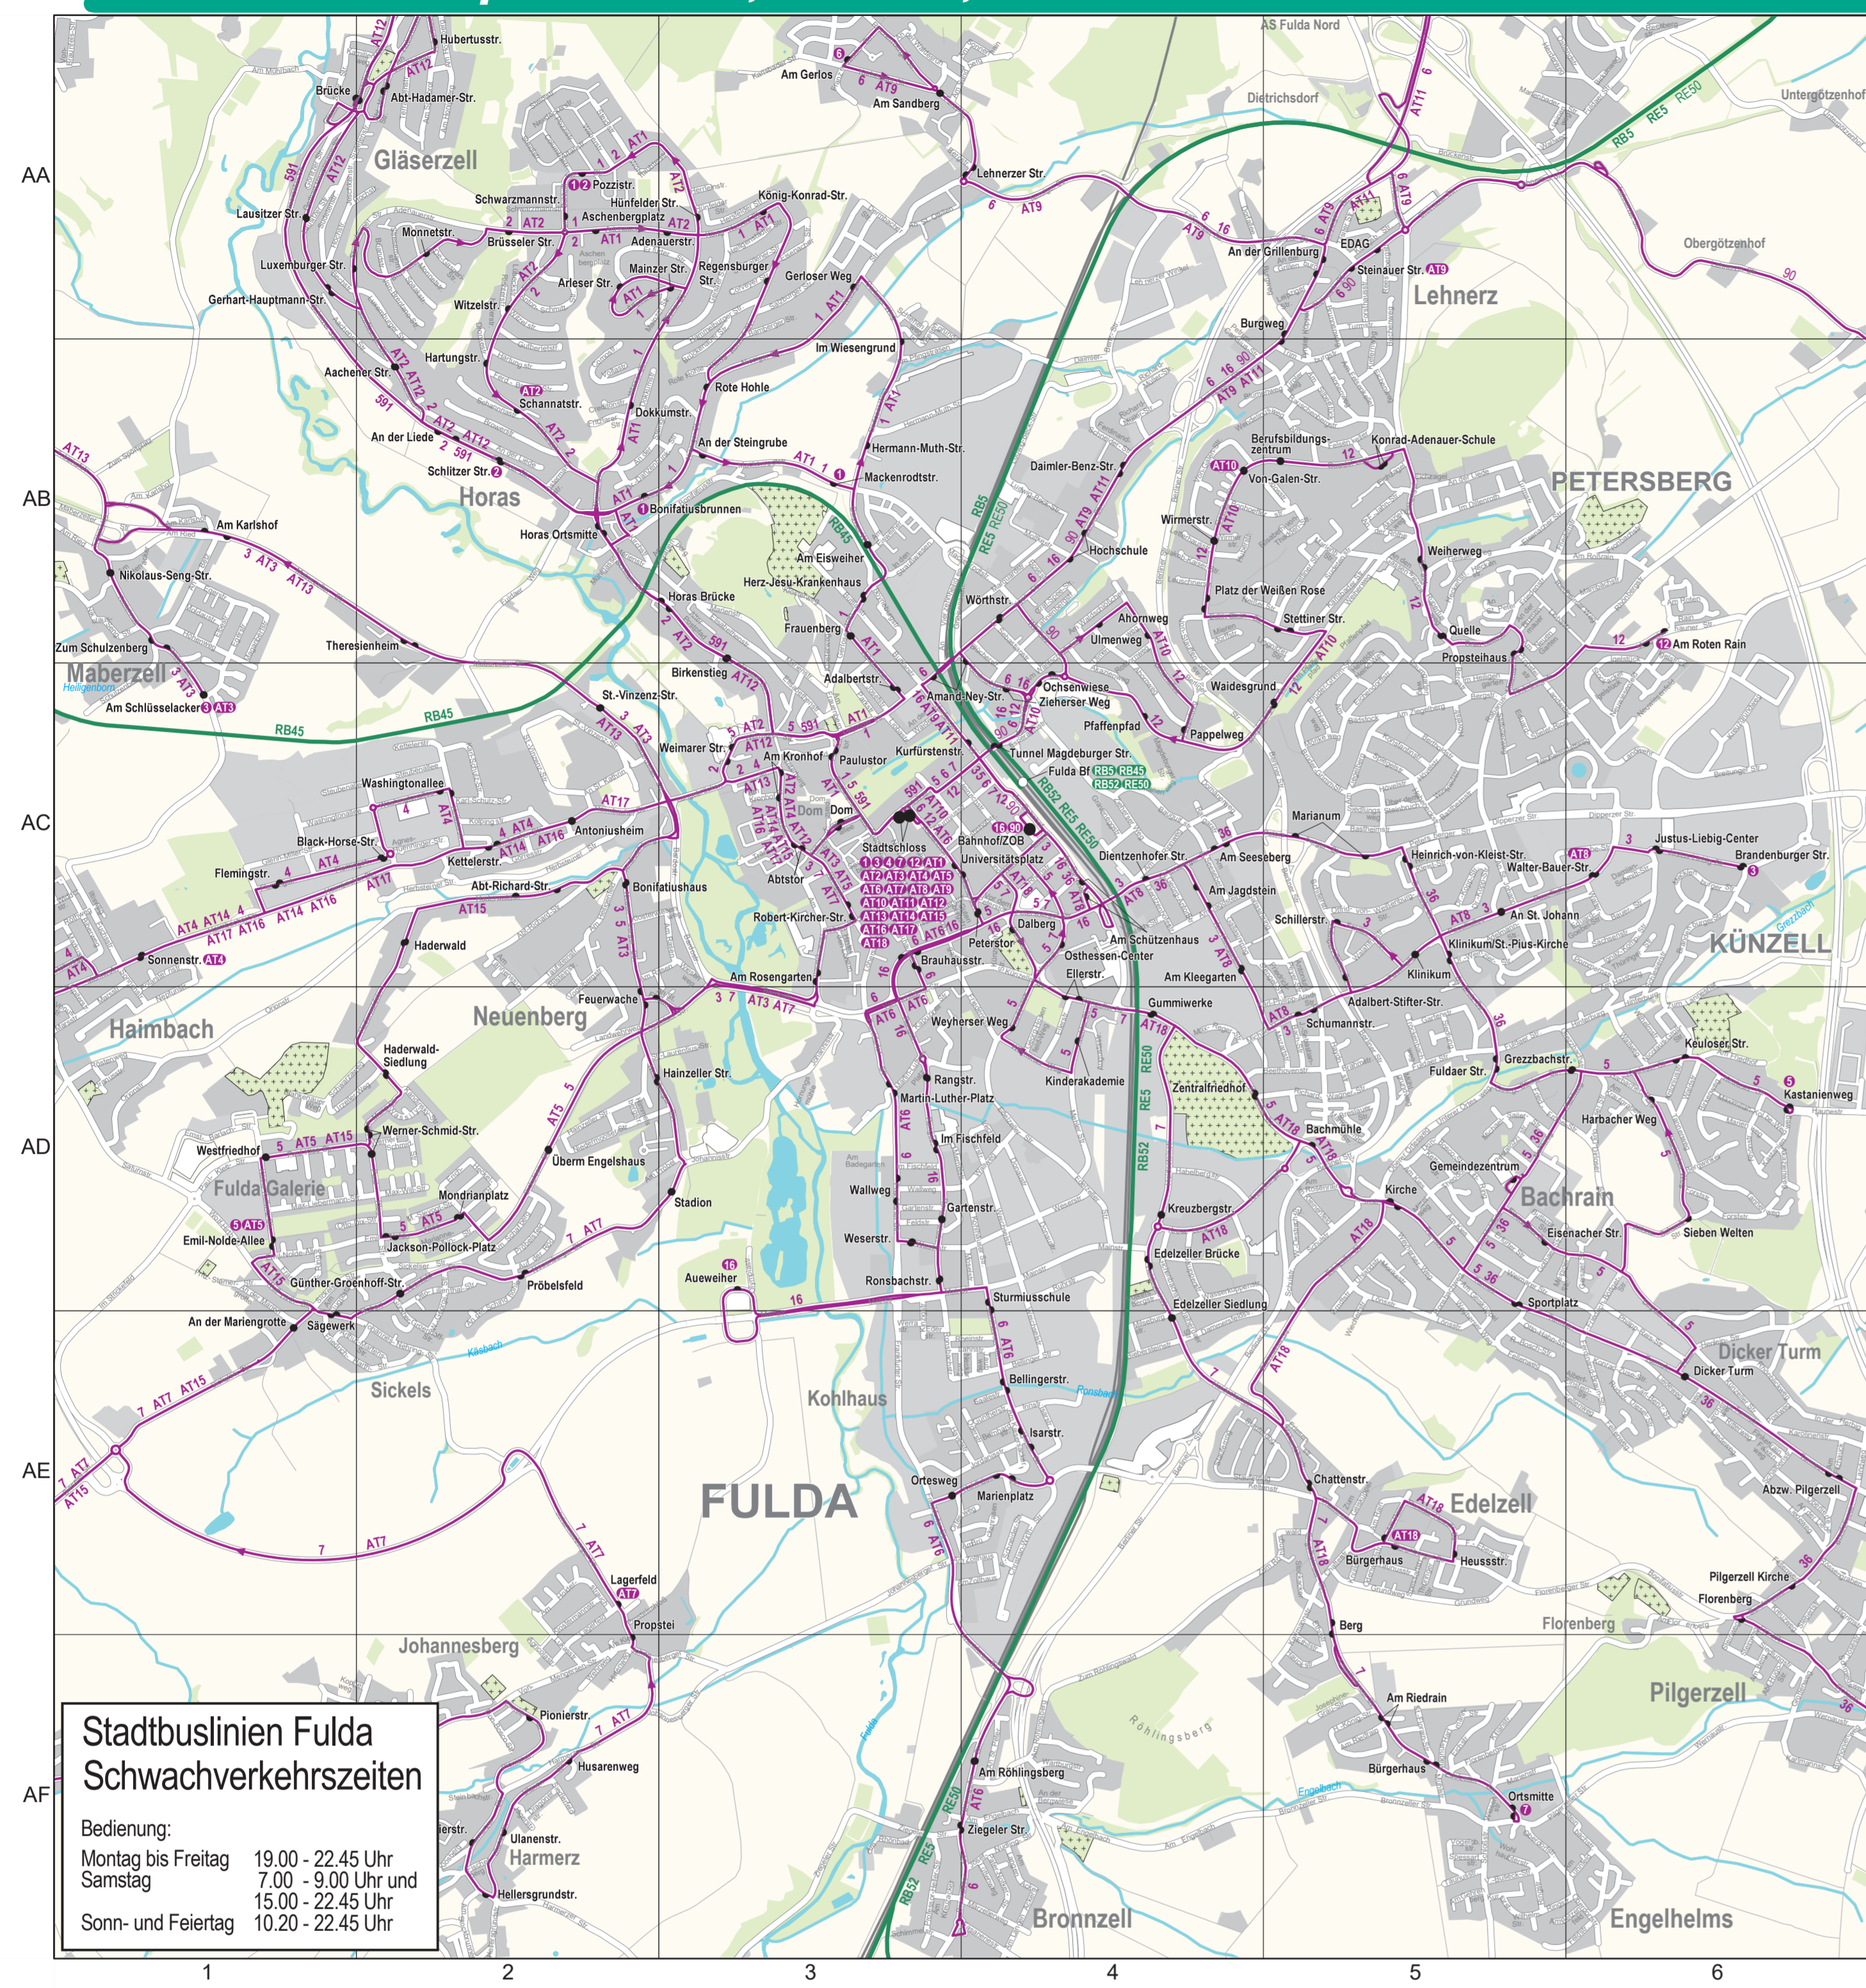

# RMV Linienplan Fulda, Neuhof, Hünfeld 2025

Liniennummer an  
 der Endhaltestelle  
 Haltestellen  
 Liniennummer an  
 der Endhaltestelle  
 Haltestellen  
 Liniennummer an  
 der Endhaltestelle  
 Haltestellen

RegionalExpress  
 RegionalBahn  
 Bus  
 mo-fr an Schultagen /  
 < 6 mal pro Werktag

Maßstab 1:20.000  
 0 m 1000 m  
 Alle Angaben ohne Gewähr. Änderungen vorbehalten.  
 Stand Oktober 2024.