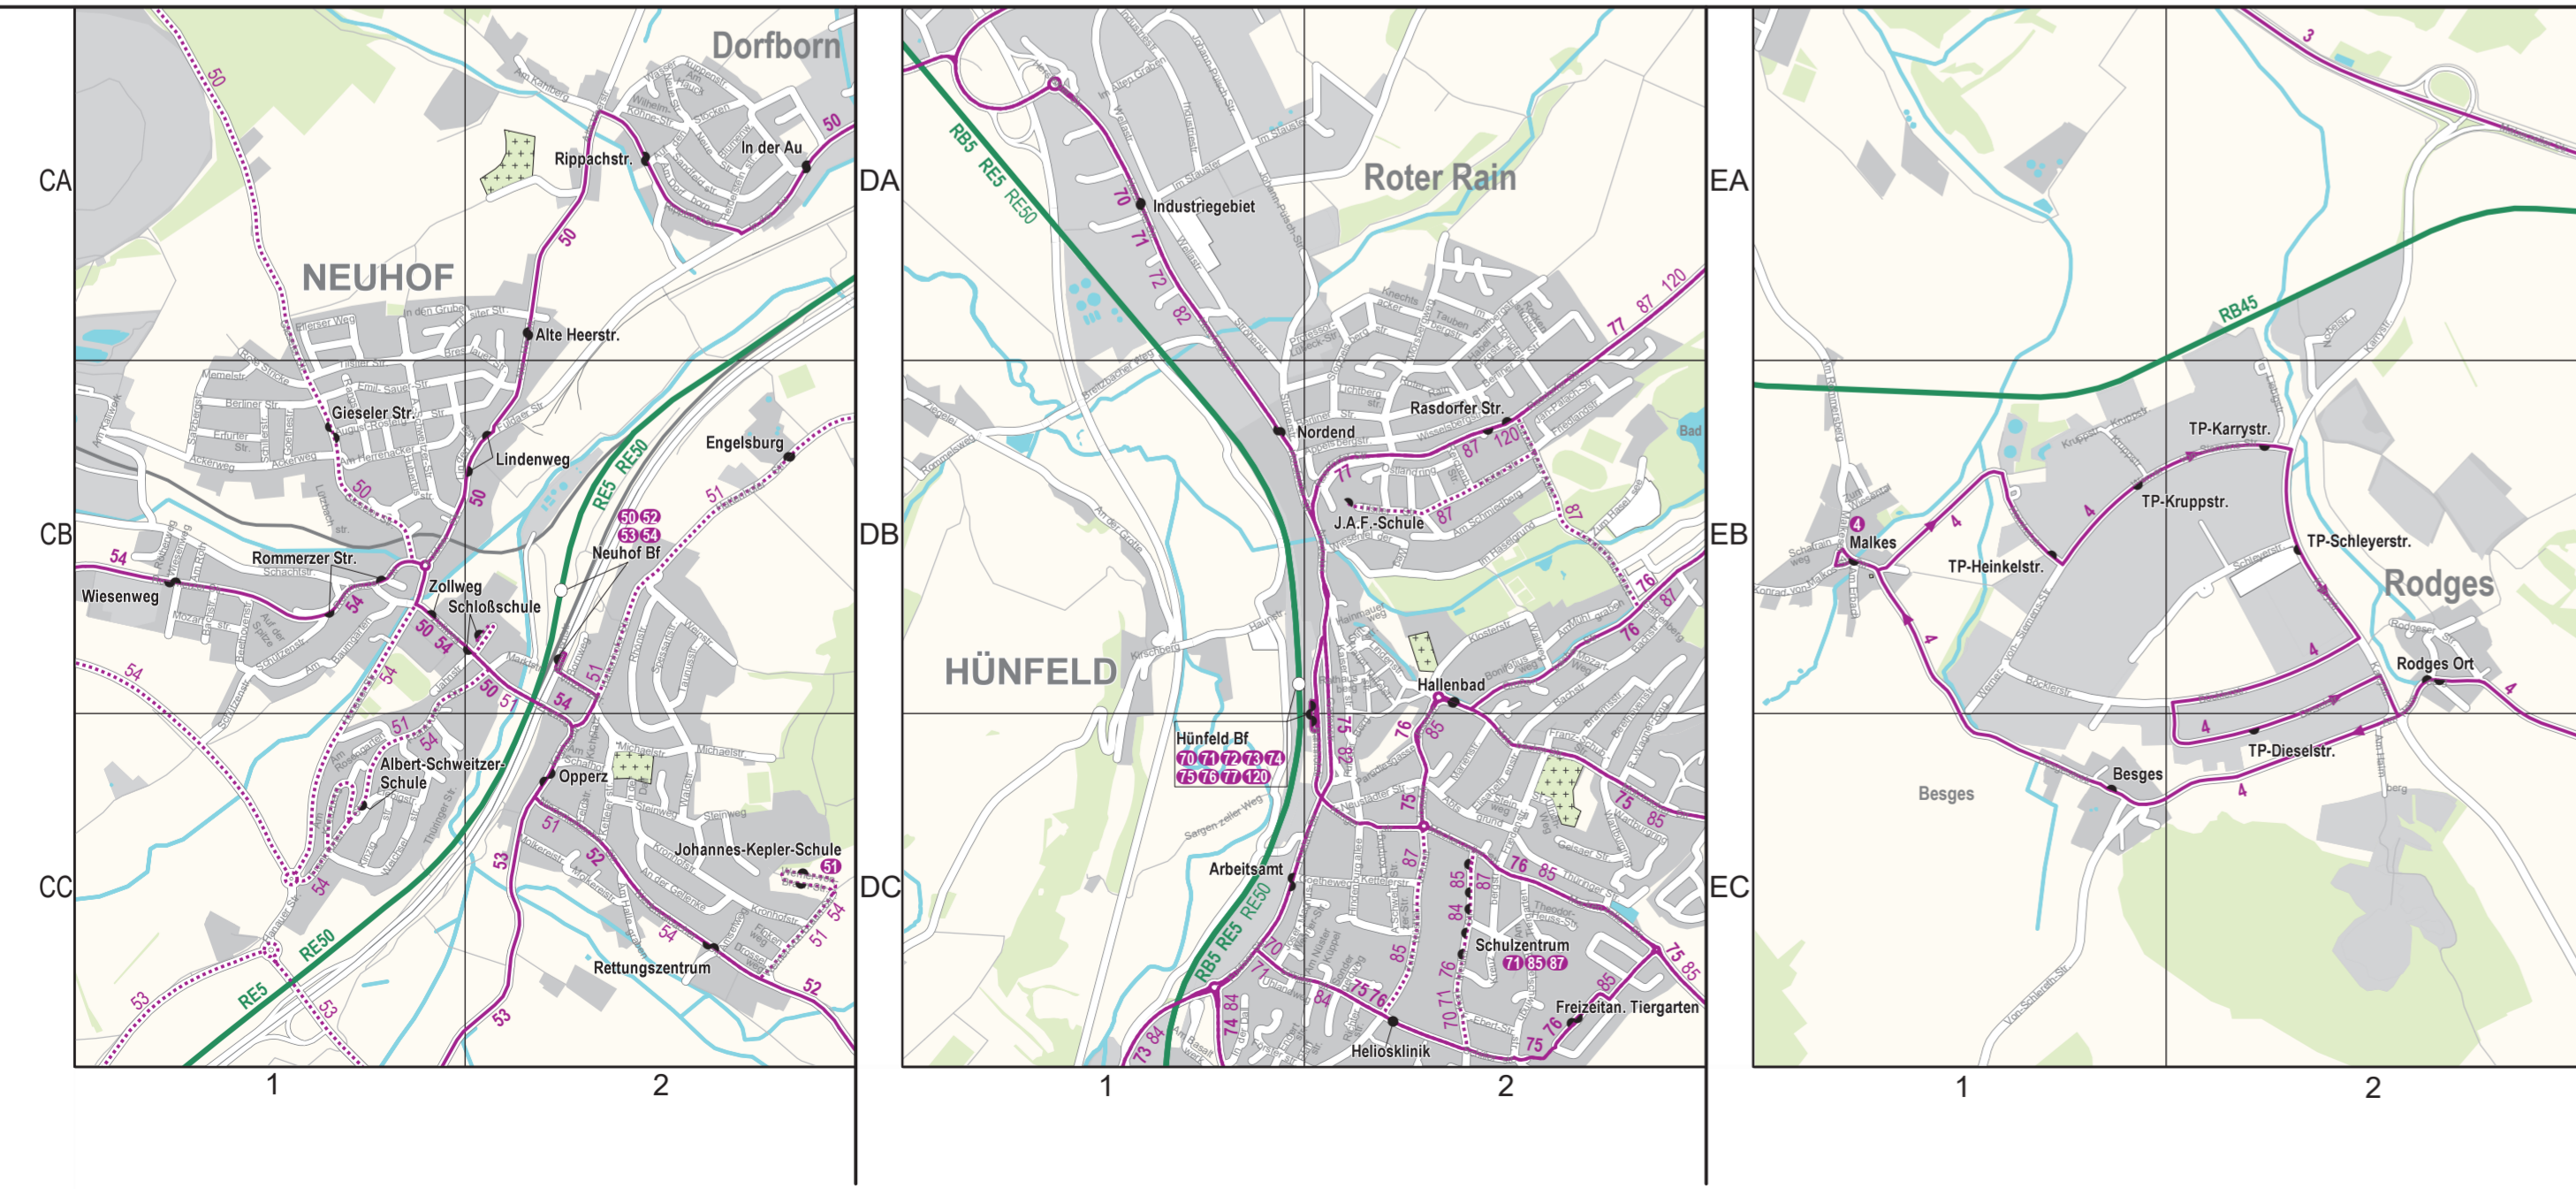

# RMV Linienplan Fulda, Neuhof, Hünfeld 2025

Liniennummer an  
 der Endhaltestelle  
 Haltestellen  
 Liniennummer an  
 der Endhaltestelle  
 Haltestellen  
 Liniennummer an  
 der Endhaltestelle  
 Haltestellen

RegionalExpress  
 RegionalBahn  
 Bus  
 mo-fr an Schultagen /  
 < 6 mal pro Werktag

Maßstab 1:20.000  
 0 m 1000 m  
 Alle Angaben ohne Gewähr. Änderungen vorbehalten.  
 Stand Oktober 2024.