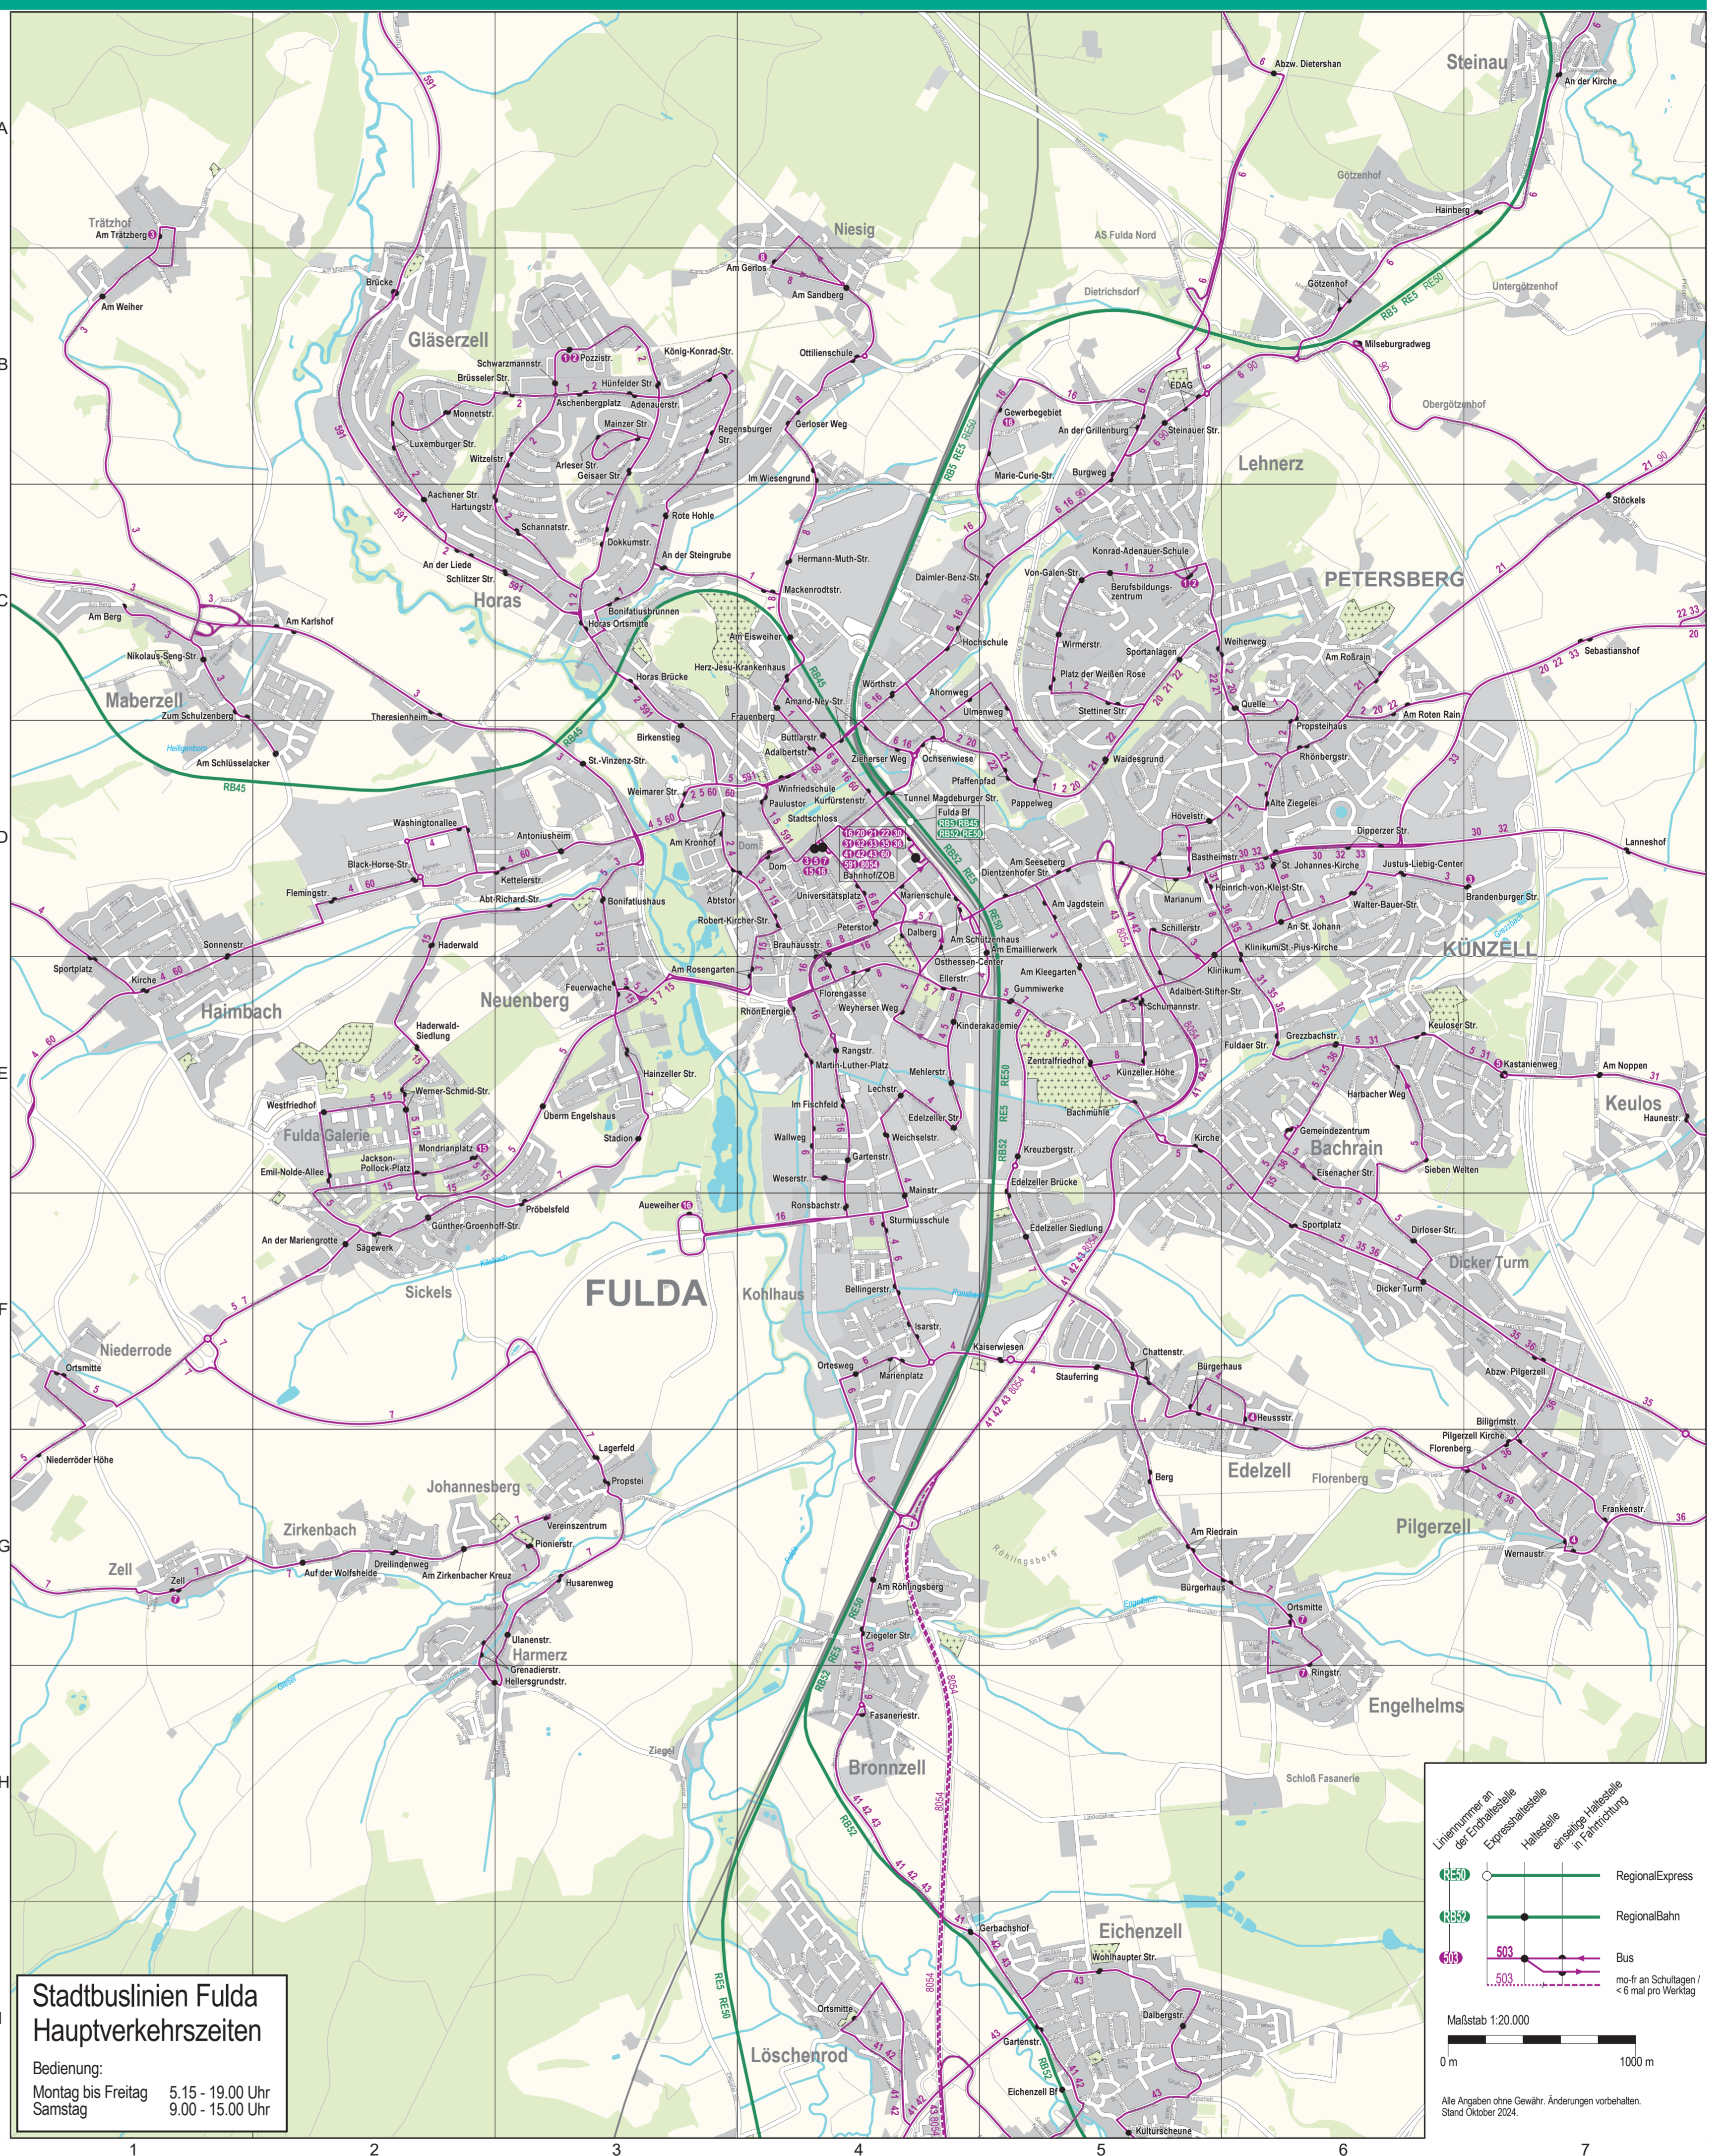

# RMV Linienplan Fulda, Neuhof, Hünfeld 2025

Liniennummer an  
 der Endhaltestelle  
 Haltestellen  
 Liniennummer an  
 der Endhaltestelle  
 Haltestellen  
 Liniennummer an  
 der Endhaltestelle  
 Haltestellen

RegionalExpress  
 RegionalBahn  
 Bus  
 mo-fr an Schultagen /  
 < 6 mal pro Werktag

Maßstab 1:20.000  
 0 m 1000 m  
 Alle Angaben ohne Gewähr. Änderungen vorbehalten.  
 Stand Oktober 2024.