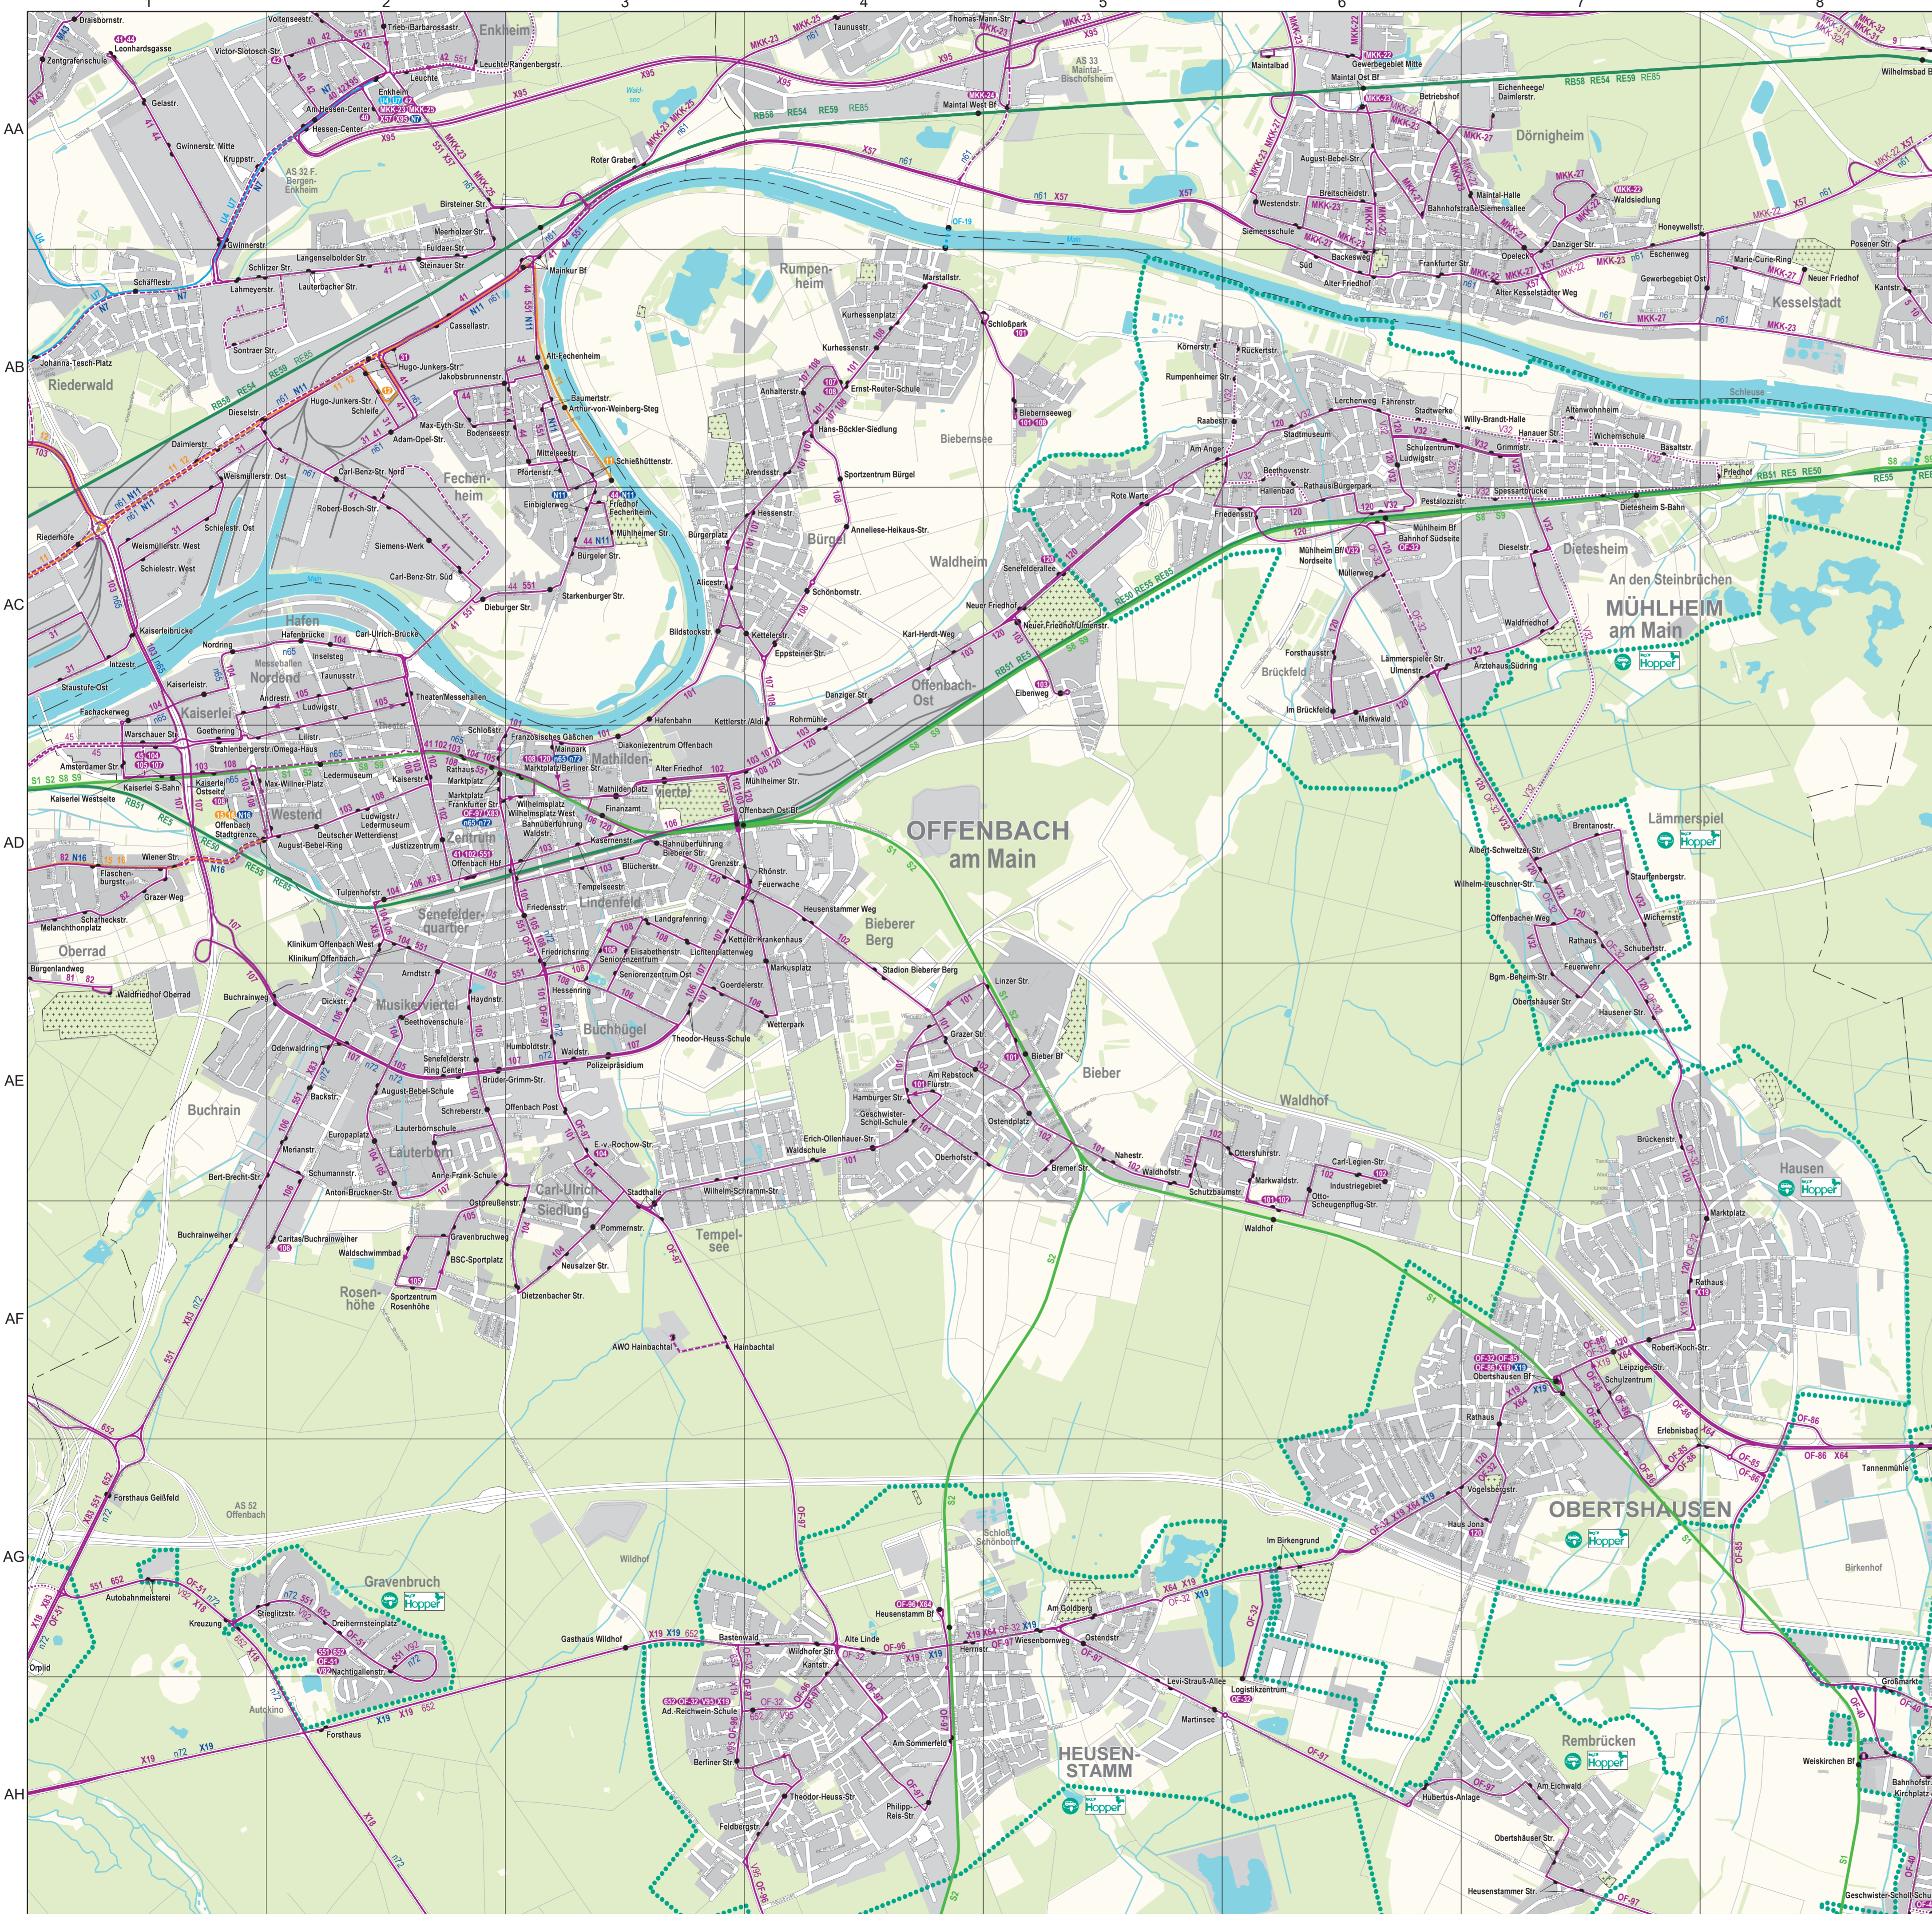

Linienplan Offenbach, Langen, Neu-Isenburg 2025

Liniennummer an der Expressstation
 Haltestelle einseitig Haltestelle in Fahrtrichtung
 RegionalExpress
 Regionalbahn
 S-Bahn
 U-Bahn
 Straßenbahn
 Bus
 mo bis an Schutten / 4 mal pro Woche
 Nachtbus
 On-Demand-Shuttle
 www.kvgf-hopper.de

Maßstab: 1:20.000
 0m 1000m

Alle Angaben ohne Gewähr. Änderungen vorbehalten.
 Stand Oktober 2024.