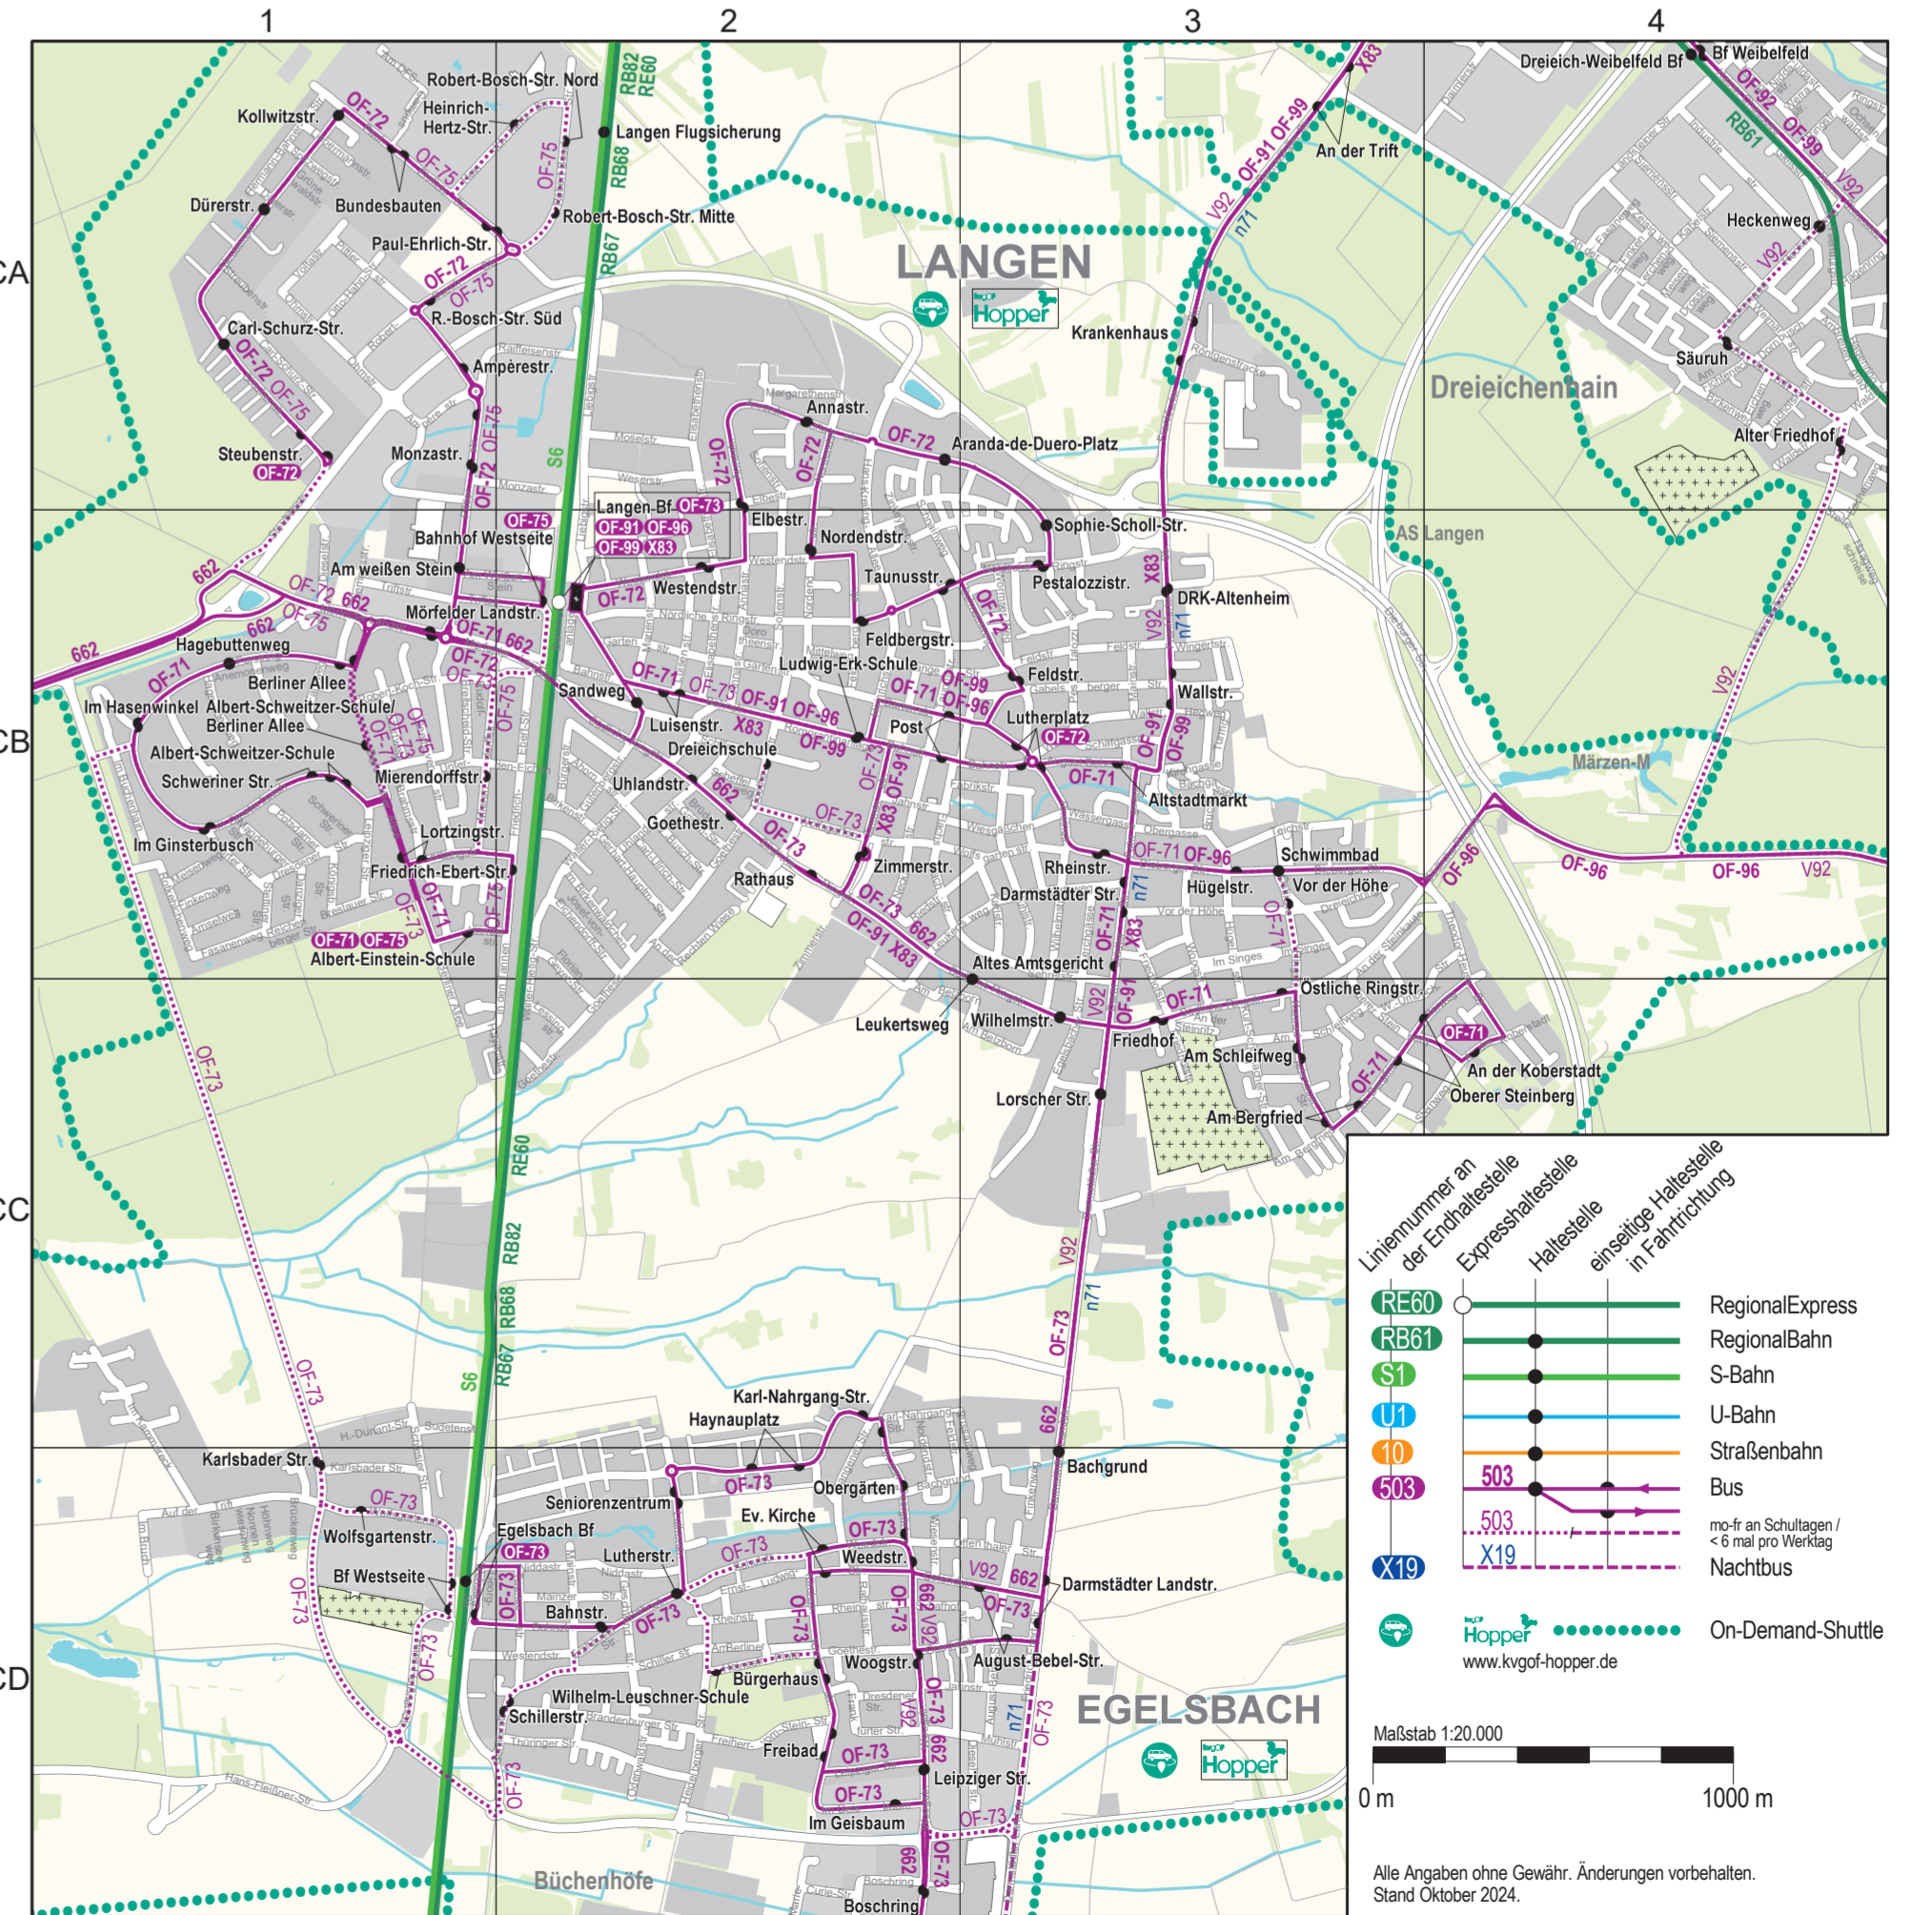

Linienplan Offenbach, Langen, Neu-Isenburg 2025

Liniennummer an der Expressstation
 Haltestelle einseitig Haltestelle in Fahrtrichtung
 RegionalExpress
 Regionalbahn
 S-Bahn
 U-Bahn
 Straßenbahn
 Bus
 mo bis an Schutten / 4 mal pro Woche
 Nachtbus
 On-Demand-Shuttle
 www.kvgf-hopper.de

Maßstab: 1:20.000
 0m 1000m

Alle Angaben ohne Gewähr. Änderungen vorbehalten.
 Stand Oktober 2024.