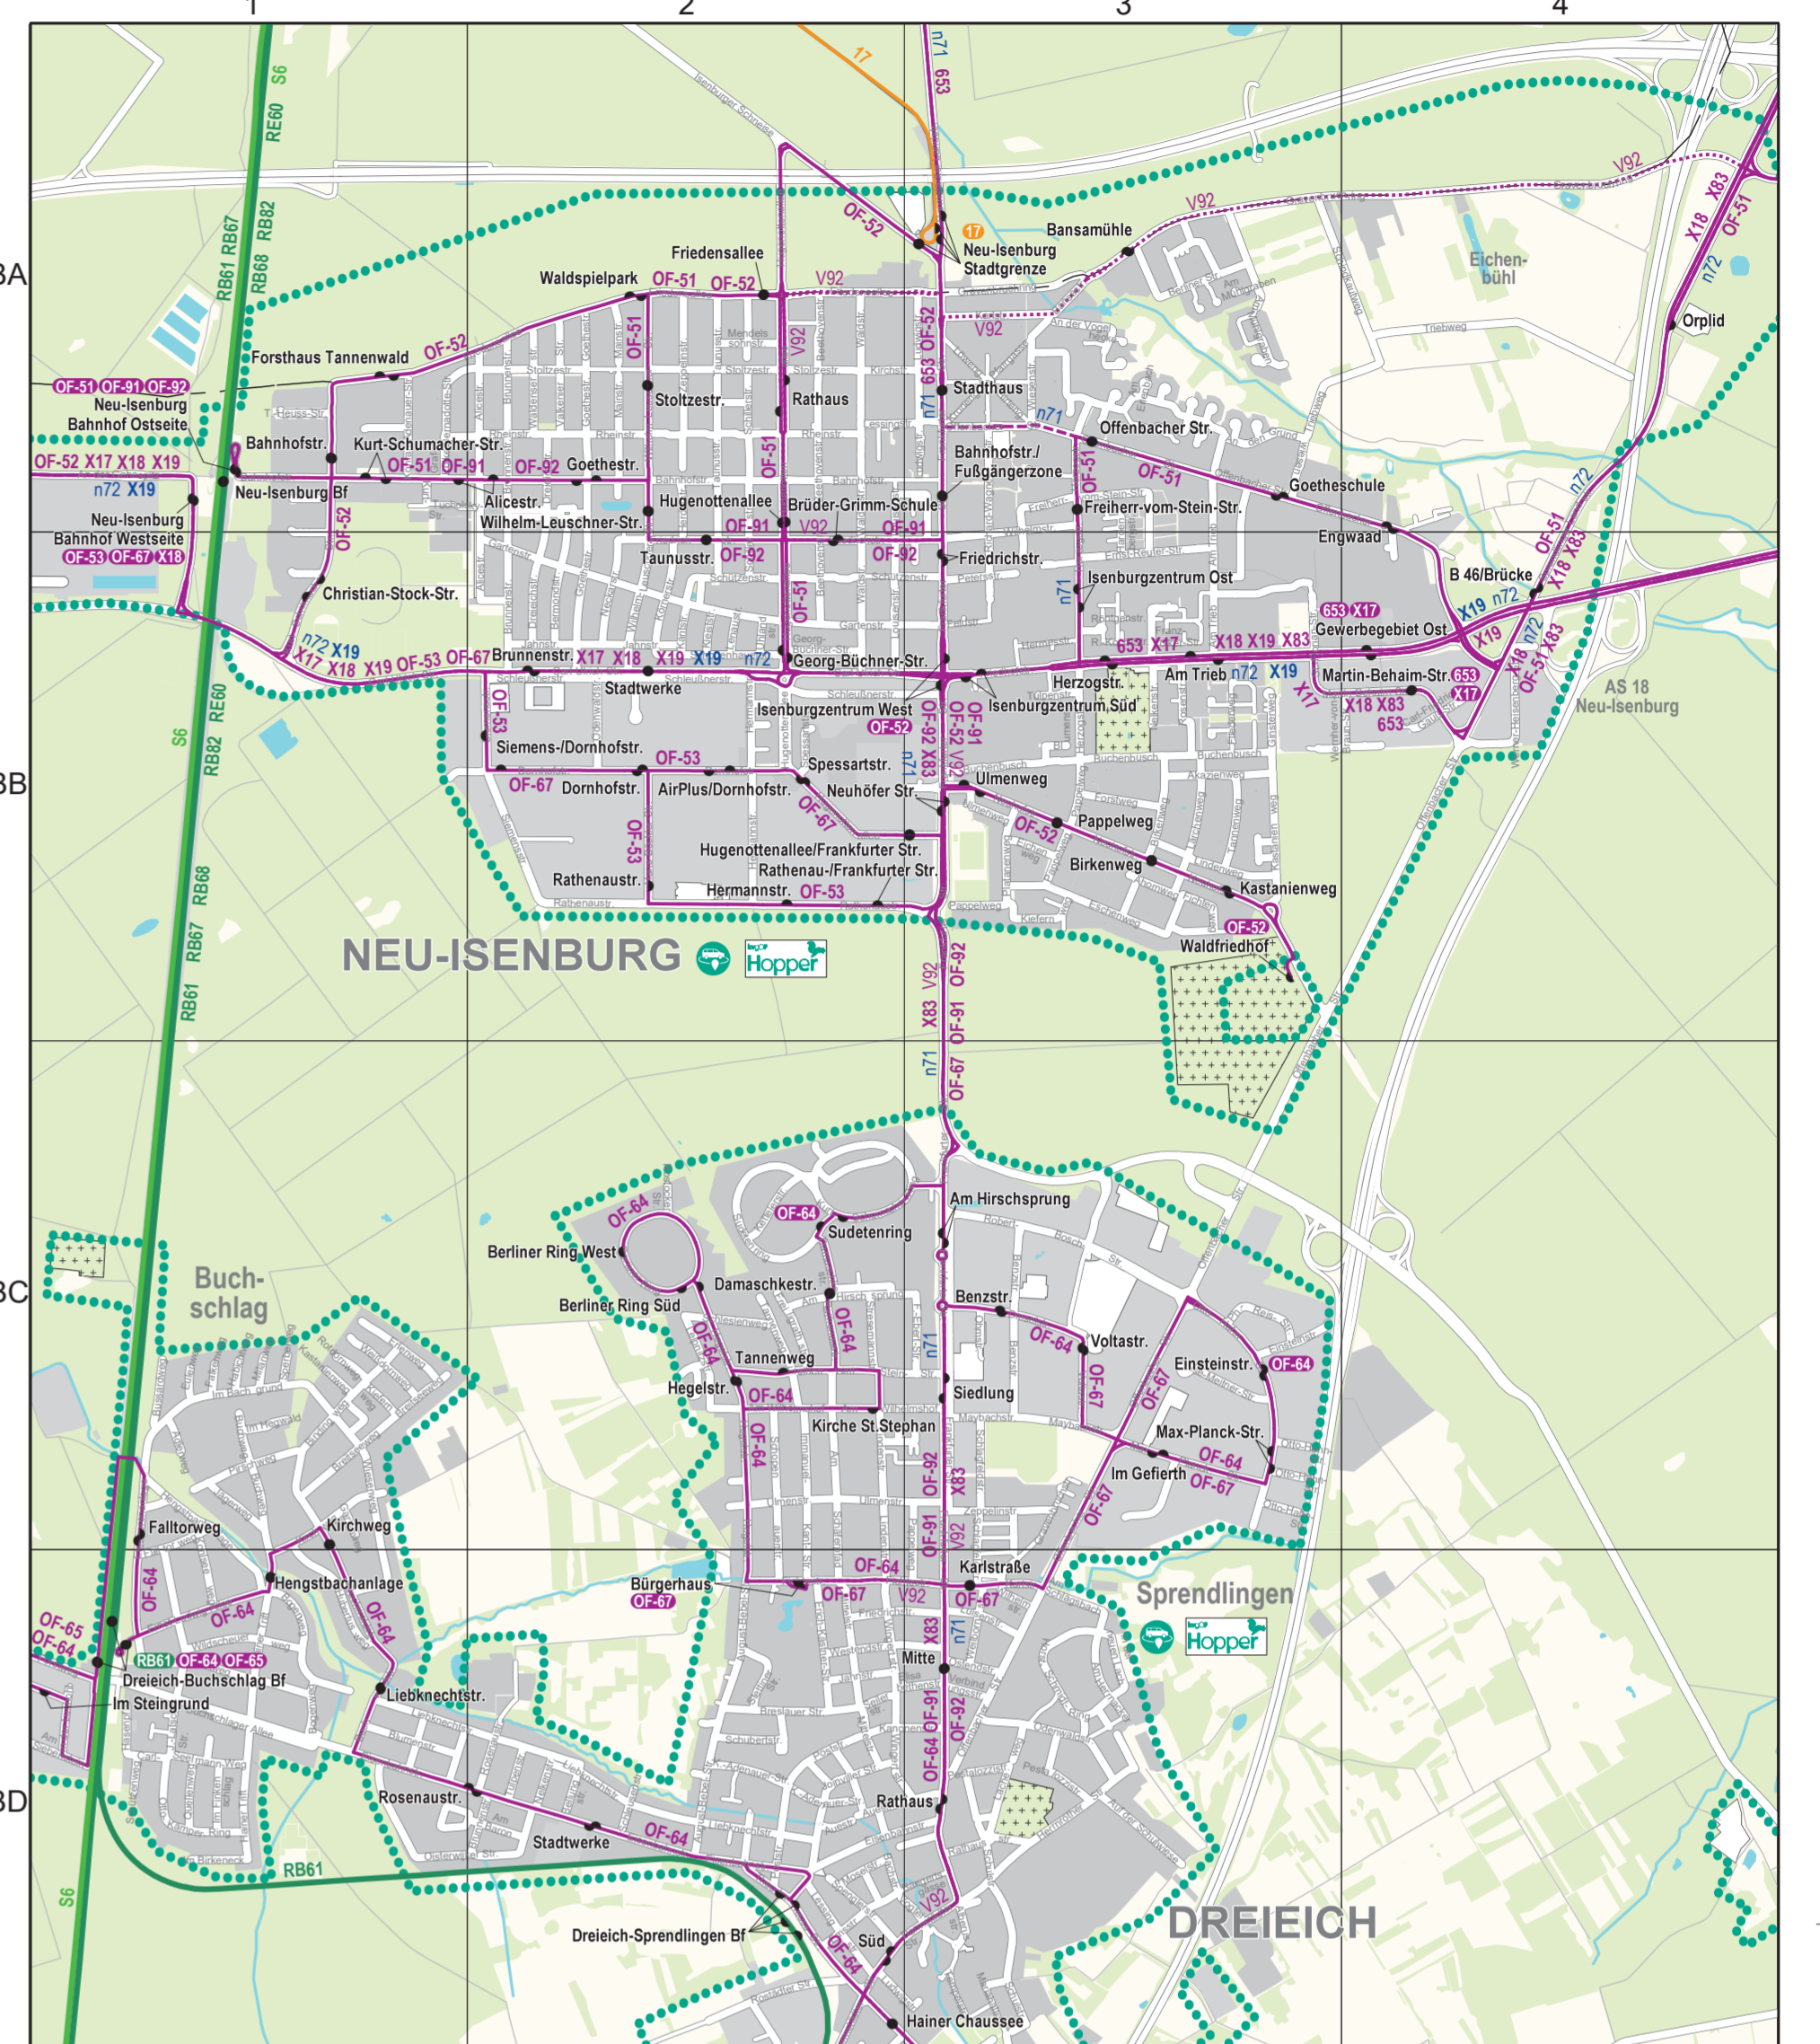

Linienplan Offenbach, Langen, Neu-Isenburg 2025

Liniennummer an der Expressstation
 Haltestelle einseitig Haltestelle in Fahrtrichtung
 RegionalExpress
 Regionalbahn
 S-Bahn
 U-Bahn
 Straßenbahn
 Bus
 mo bis an Schutten / 4 mal pro Woche
 Nachtbus
 On-Demand-Shuttle
 www.kvgf-hopper.de

Maßstab: 1:20.000
 0m 1000m

Alle Angaben ohne Gewähr. Änderungen vorbehalten.
 Stand Oktober 2024.