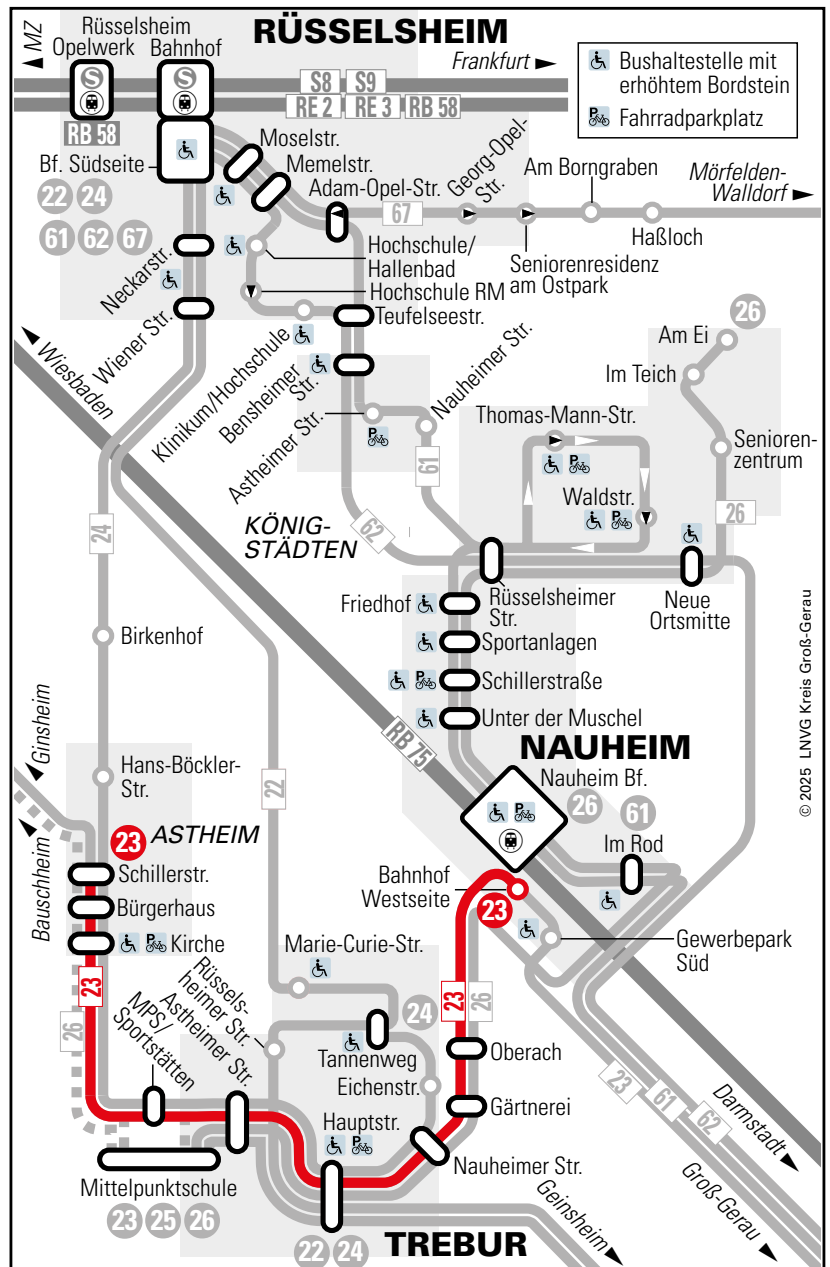

Wie bestellen Sie das AST?

Das **AST 23** verkehrt nur nach vorheriger Anmeldung des Fahrtwunsches mindestens **45 Minuten** vor der fahrplanmäßigen Abfahrtszeit an der ersten Haltestelle unter der **Telefonnummer (0 61 52) 17 70 66**.

Für Fahrten, die vor 6.45 Uhr beginnen, ist eine Bestellung am Vortag bis 21.00 Uhr notwendig.

Welche Angaben benötigt die AST-Zentrale bei der Anmeldung Ihres Fahrtwunsches?

- Ihre Starthaltestelle
- Ihre Zielhaltestelle
- Ihre gewünschte Abfahrtszeit
- Ihren Namen (auch Angabe Erw./Kind)
- Anzahl der Fahrgäste
- Vorliegen einer RMV-Fahrkarte (Fahrkartenart)
- Transportbedarf von Kinderwagen oder Rollstuhl

Wo steigen Sie in das AST ein?

Sie gehen **fünf Minuten** vor der bestellten Abfahrtszeit zu der vereinbarten Abfahrts-haltestelle und steigen dort in das **AST** ein.

Was kostet eine Fahrt mit dem AST?

Falls Sie im Besitz einer RMV-Fahrkarte für die Tarifgebiete 3760 (Nauheim) und Trebur (3765) sind, können Sie das **AST** nach den bestehenden RMV-Tarifbestimmungen und -Beförderungsbedingungen ohne zusätzliche Kosten nutzen. Ansonsten betragen die Fahrtkosten pro Person und Fahrt 3,75 Euro (Kinder 2,25 Euro). Der Fahrpreis ist direkt bei der Fahrerin bzw. beim Fahrer zu zahlen.

Fahrpreise gültig ab 01.01.2026

© 2025 LNVG Kreis Groß-Gerau