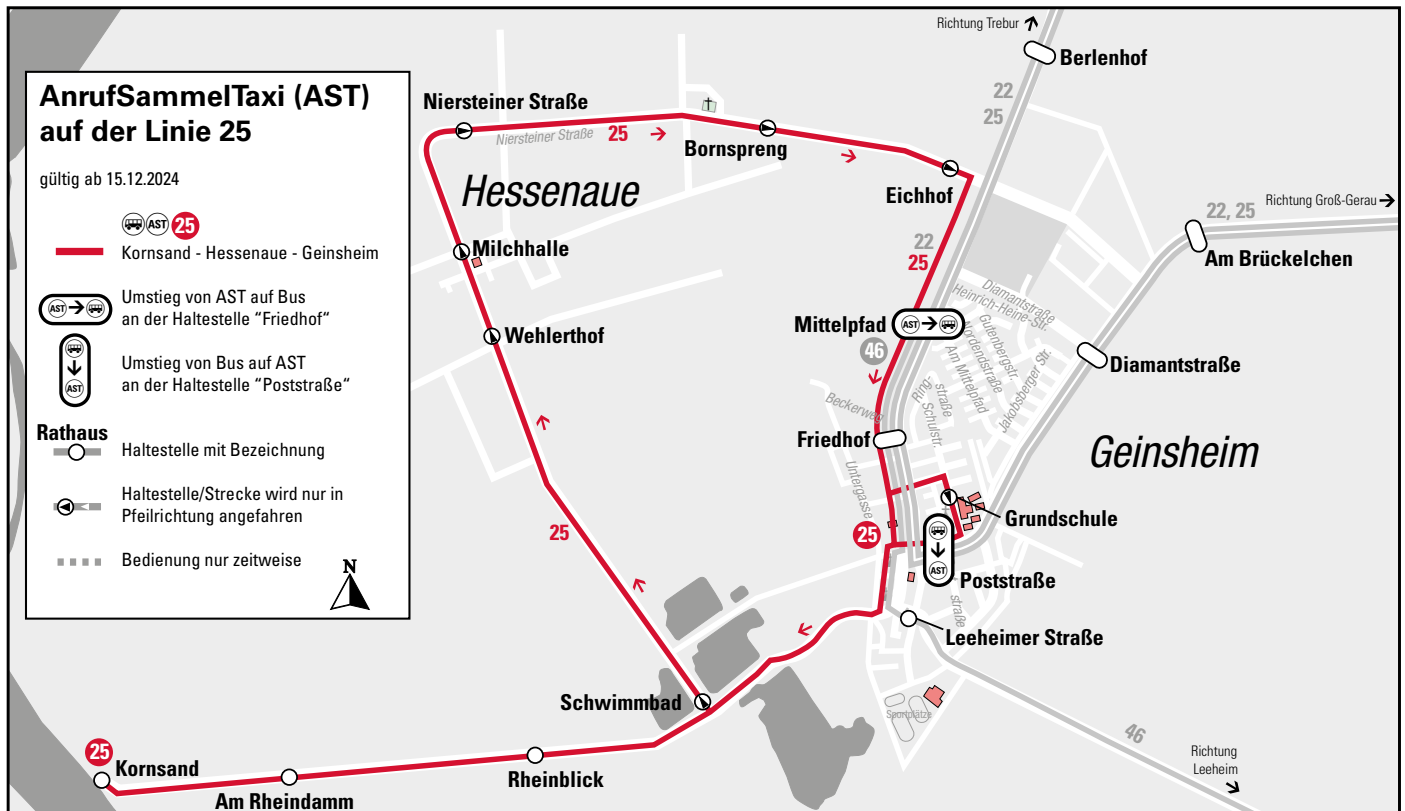

AST

AnrufSammelTaxi

Was ist ein AnrufSammelTaxi (AST)?

Das AST ist eine Ergänzung zum bestehenden ÖPNV-Angebot in verkehrs- und nachfrageschwachen Räumen. Anstelle eines Busses werden Fahrgäste mit einem Taxi befördert. Das AST fährt nach einem festen Fahrplan, aber nur sofern die Fahrt bestellt wird.

Wie funktioniert das AST?

Das AST-Angebot zwischen Kornsand/Hessenaue und Geinsheim fährt im Rahmen der **Linie 25**. Wenn Sie das **AST** nutzen möchten, müssen Sie Ihren Fahrtwunsch mindestens 45 Minuten vor der fahrplanmäßigen Abfahrtszeit an der ersten Haltestelle telefonisch anmelden. Sie können eine Fahrt oder mehrere Fahrten bis zu vier Wochen im Voraus buchen.

Wo fährt das AST in Geinsheim?

Das **AST** fährt in Ergänzung zu den Bussen der Linie 25 und verbindet die Haltestellen in den Ortsteilen Hessenaue und Kornsand mit den Bushaltestellen der Linie 22 in Geinsheim. Der Fahrplan ist auf die Abfahrts-/Ankunftszeiten der Busse nach/aus Groß-Gerau bzw. Rüsselsheim ausgerichtet.

Wie bestellen Sie das AST?

Das **AST 25** verkehrt nur nach vorheriger Anmeldung des Fahrtwunsches mindestens **45 Minuten** vor der fahrplanmäßigen Abfahrtszeit an der ersten Haltestelle unter der **Telefonnummer (0 61 52) 17 70 66**. Für Fahrten, die vor 6.45 Uhr beginnen, ist eine Bestellung am Vortag bis 21.00 Uhr notwendig.

Welche Angaben benötigt die AST-Zentrale bei der Anmeldung Ihres Fahrtwunsches?

- Ihre Starthaltestelle
- Ihre Zielhaltestelle
- Ihre gewünschte Abfahrtszeit
- Ihren Namen (auch Angabe Erwachsener/Kind)
- Anzahl der Fahrgäste
- Vorliegen einer RMV-Fahrkarte (Fahrkartenart)
- Transportbedarf von Kinderwagen oder Rollstuhl

Wo steigen Sie in das AST ein?

Sie gehen **fünf Minuten** vor der bestellten Abfahrtszeit zu der vereinbarten Abfahrthaltestelle und steigen dort in das **AST** ein.

Was kostet eine Fahrt mit dem AST?

Falls Sie im Besitz einer RMV-Fahrkarte für das Tarifgebiet 3765 (Trebur) sind, können Sie das **AST** nach den bestehenden RMV-Tarifbestimmungen und -Beförderungsbedingungen ohne zusätzliche Kosten nutzen. Ansonsten betragen die Fahrtskosten pro Person und Fahrt 2,80 Euro (Kinder 1,60 Euro). Der Fahrpreis ist direkt bei der Fahrerin bzw. dem Fahrer zu zahlen.