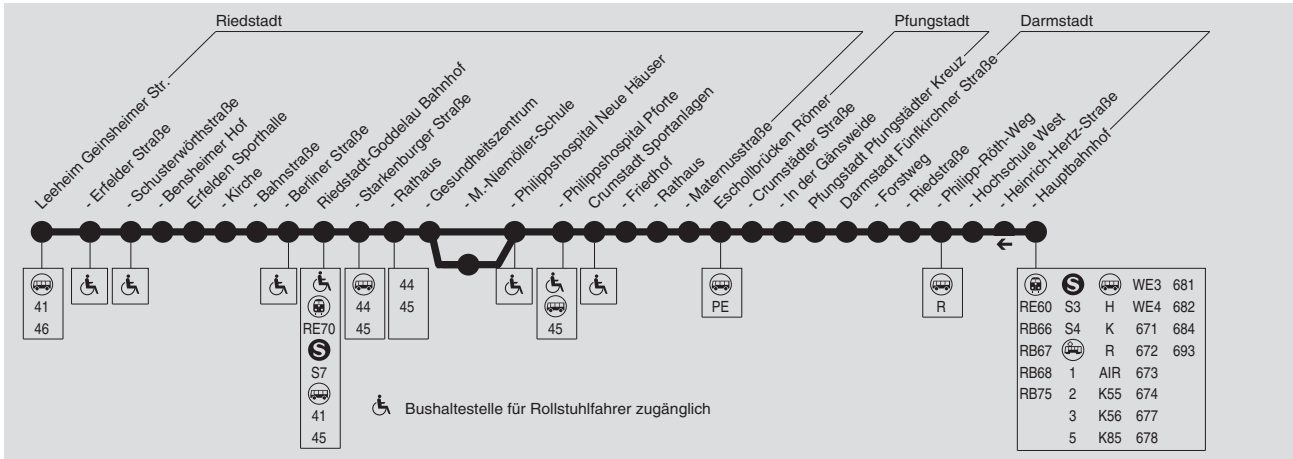

Büchnerlinie - auf den Spuren Georg Büchners und seiner Familie

40

Leeheim → Erfelden → Goddelau → Crumstadt →  
Eschollbrücken → Darmstadt

Verkehrsmanagementzentrale der LNVG Kreis Groß-Gerau, Tel.: (0 61 52) 93 27-10

Die Anschlusslinie G 60 beinhaltet die Regionalzuglinien RE 60, RB 67 und RB 68.

Büchnerlinie - auf den Spuren Georg Büchners und seiner Familie

40

Leeheim → Erfelden → Goddelau → Crumstadt →  
Eschollbrücken → Darmstadt

F = nur an Ferientagen, auch am 15.02., 14.05. S = nur an Schultagen, nicht am 15.02., 14.05. und 04.06.2021

Die Anschlusslinie G 60 beinhaltet die Regionalzuglinien RE 60, RB 67 und RB 68.

Büchnerlinie - auf den Spuren Georg Büchners und seiner Familie