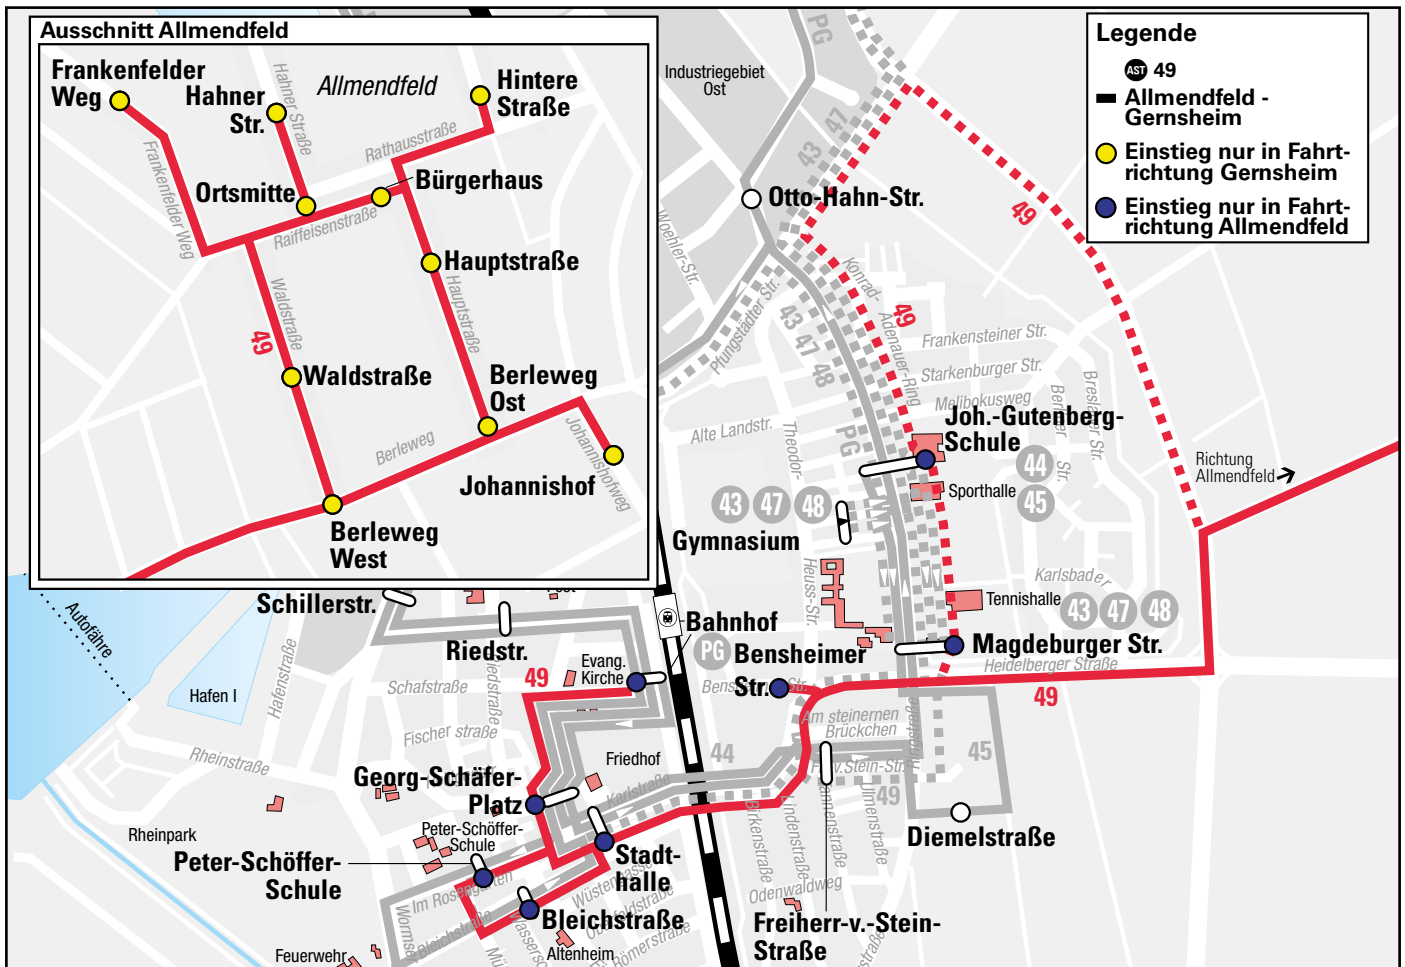

AST

AnrufSammelTaxi

Was ist ein AnrufSammelTaxi (AST)?

Das AST ist eine Ergänzung zum bestehenden ÖPNV-Angebot in verkehrs- und nachfrageschwachen Räumen. Anstelle eines Busses werden Fahrgäste mit einem Taxi befördert. Das AST fährt nach einem festen Fahrplan, sofern die Fahrt bestellt wird.

Wie funktioniert das AST?

Das AST-Angebot zwischen Allmendfeld und Gernsheim fährt im Rahmen der **Linie 49**. Wenn Sie das **AST 49** nutzen möchten, müssen Sie Ihren Fahrtwunsch mindestens 30 Minuten vor der fahrplanmäßigen Abfahrtszeit an der ersten Haltestelle telefonisch anmelden. Sie können eine Fahrt oder mehrere Fahrten bis zu vier Wochen im Voraus buchen.

Wo fährt das AST 49?

Das **AST 49** verbindet den Stadtteil Allmendfeld mit wichtigen Zielen in Gernsheim (Stadtzentrum, Bahnhof und Einkaufsmärkte). Der Fahrplan ist auf die Regional-Express-Linie RE 70 nach/aus Frankfurt ausgerichtet.

Es sind nur Fahrten zwischen Allmendfeld und Gernsheim bzw. umgekehrt möglich; Fahrten innerhalb der Stadtteile sind nicht erlaubt!

Wie bestellen Sie das AST 49?

Das **AST 49** verkehrt nur nach vorheriger Anmeldung des Fahrtwunsches mindestens **30 Minuten** vor der fahrplanmäßigen Abfahrtszeit an der ersten Haltestelle unter der **Telefonnummer (0 61 52) 17 70 66**.

Für Fahrten, die vor 6.45 Uhr beginnen, ist eine Bestellung am Vortag bis 22.00 Uhr notwendig.

Welche Angaben benötigt die AST-Zentrale bei der Anmeldung Ihres Fahrtwunsches?

- Ihre Starthaltestelle
- Ihre Zielhaltestelle
- Ihre gewünschte Abfahrtszeit
- Ihren Namen (auch Angabe Erwachsener/Kind)
- Anzahl der Fahrgäste
- Vorliegen einer RMV-Fahrkarte (Fahrkartenart)
- Transportbedarf von Kinderwagen oder Rollstuhl

Wo steigen Sie in das AST 49 ein?

Sie gehen **fünf Minuten** vor der bestellten Abfahrtszeit zu der vereinbarten Abfahrthaltestelle und steigen dort in das **AST 49** ein.

Was kostet eine Fahrt mit dem AST 49?

Falls Sie im Besitz einer RMV-Fahrkarte für das Tarifgebiet 3825 (Allmendfeld) oder 3830 (Gernsheim) sind, können Sie das **AST 49** nach den bestehenden RMV-Tarif- und -Beförderungsbedingungen ohne zusätzliche Kosten nutzen. Ansonsten betragen die Fahrtkosten pro Person und Fahrt 2,80 Euro (Kinder 1,60 Euro). Der Fahrpreis ist direkt bei der Fahrerin bzw. beim Fahrer zu zahlen.

Fahrpreise gültig ab 01.01.2025