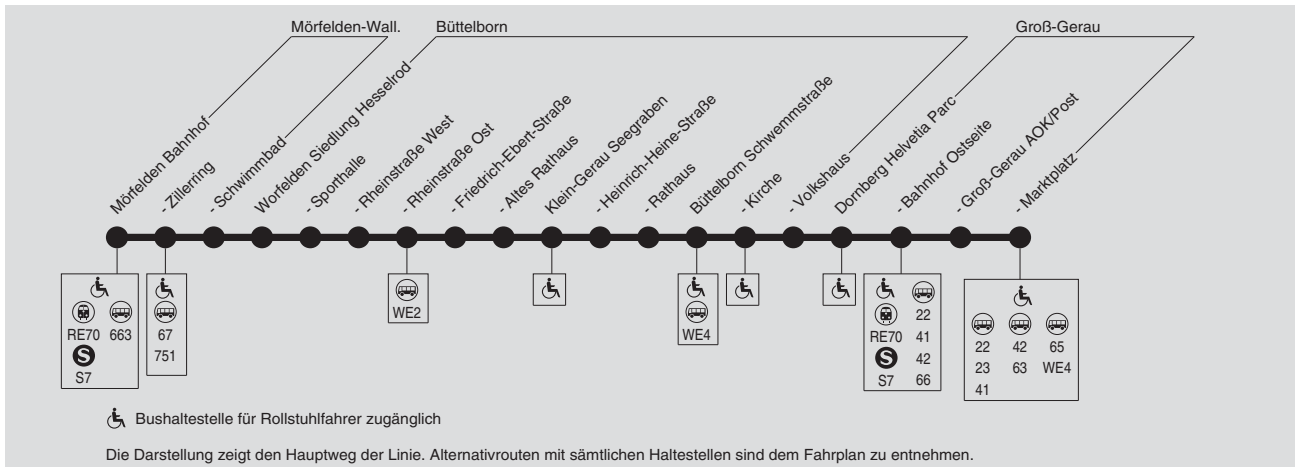

Fahrten samstags, sonn- und feiertags siehe Linie 63

65

**(Mörfelden →) Worfelden → Klein-Gerau →
Büttelborn → Groß-Gerau**

Verkehrsmanagementzentrale der LNVG Kreis Groß-Gerau, Tel.: (0 61 52) 93 27-10

Am 24.12. und 31.12. kein Verkehr.

Montag - Freitag

Verkehrsbeschränkung Hinweise	S		F					
	Rt	Rt	Rt	Rt	Rt	Rt		
Mörfelden B.-v.-Suttner-Schule		15.40						
- An den Nußbäumen		15.42						
- Zillering B		15.44						
- Bahnhof B		15.47		16.47	17.47	18.47	23.14	
- Zillering A		15.49		16.49	17.49	18.49	23.16	
- Schwimmbad		15.52		16.52	17.52	18.52	23.19	
Worfelden Siedlung Hesselrod	14.59	15.59	15.59	16.59	17.59	18.59	20.59	23.26
- Sporthalle	15.01	16.01	16.01	17.01	18.01	19.01	21.01	23.28
- Rheinstraße West	15.03	16.03	16.03	17.03	18.03	19.03	21.03	23.30
- Rheinstraße Ost	15.04	16.04	16.04	17.04	18.04	19.04	21.04	23.31
- Friedrich-Ebert-Straße	15.05	16.05	16.05	17.05	18.05	19.05	21.05	23.32
- Altes Rathaus	15.07	16.07	16.07	17.07	18.07	19.07	21.07	23.34
Klein-Gerau Seegraben	15.10	16.10	16.10	17.10	18.10	19.10	21.10	23.37
- Heinrich-Heine-Straße	15.12	16.12	16.12	17.12	18.12	19.12	21.12	23.39
- Rathaus	15.13	16.13	16.13	17.13	18.13	19.13	21.13	23.40
Büttelborn Schwemmstraße	15.17	16.17	16.17	17.17	18.17	19.17	21.17	23.44
- Kirche	15.19	16.19	16.19	17.19	18.19	19.19	21.19	23.46
- Volkshaus	15.21	16.21	16.21	17.21	18.21	19.21	21.21	23.48
Dornberg Helvetia Parc	15.23	16.23	16.23	17.23	18.23	19.23	21.23	23.50
- Bahnhof Ostseite B	15.25	16.25	16.25	17.25	18.25	19.25	21.25	23.52
Groß-Gerau AOK/Post	15.29	16.29	16.29	17.29	18.29	19.29	21.29	23.56
- Marktplatz A	15.31	16.31	16.31	17.31	18.31	19.31	21.31	23.58