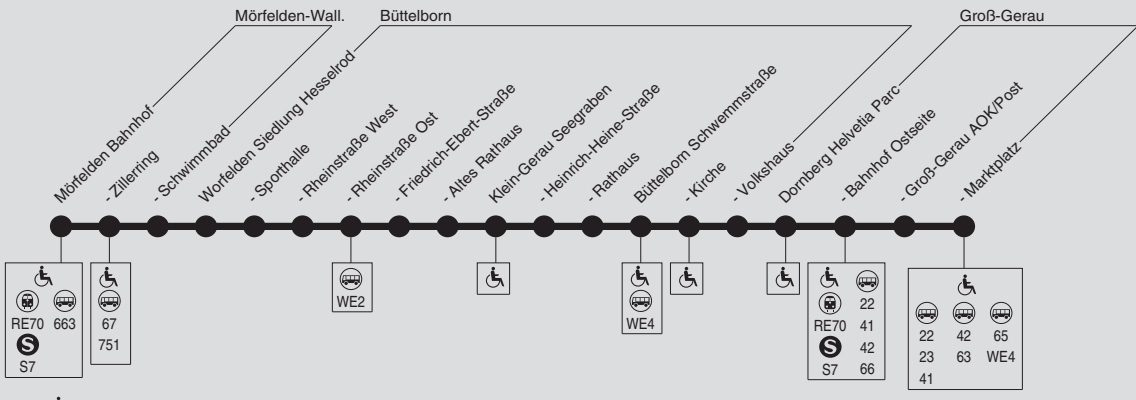

Fahrten samstags, sonn- und feiertags siehe Linie 63

65

**(Mörfelden →) Worfelden → Klein-Gerau →
Büttelborn → Groß-Gerau**

Verkehrsmanagementzentrale der LNVG Kreis Groß-Gerau, Tel.: (0 61 52) 93 27-10

Am 24.12. und 31.12. kein Verkehr.

Montag - Freitag

Verkehrsbeschränkung Hinweise	S		F					
	Rt	Rt	Rt	Rt	Rt	Rt		
Mörfelden B.-v.-Suttner-Schule		15.40						
- An den Nußbäumen		15.42						
- Zillering B		15.44						
- Bahnhof B		15.47		16.47	17.47	18.47	23.14	
- Zillering A		15.49		16.49	17.49	18.49	23.16	
- Schwimmbad		15.52		16.52	17.52	18.52	23.19	
Worfelden Siedlung Hesselrod	14.59	15.59	15.59	16.59	17.59	18.59	20.59	23.26
- Sporthalle	15.01	16.01	16.01	17.01	18.01	19.01	21.01	23.28
- Rheinstraße West	15.03	16.03	16.03	17.03	18.03	19.03	21.03	23.30
- Rheinstraße Ost	15.04	16.04	16.04	17.04	18.04	19.04	21.04	23.31
- Friedrich-Ebert-Straße	15.05	16.05	16.05	17.05	18.05	19.05	21.05	23.32
- Altes Rathaus	15.07	16.07	16.07	17.07	18.07	19.07	21.07	23.34
Klein-Gerau Seegraben	15.10	16.10	16.10	17.10	18.10	19.10	21.10	23.37
- Heinrich-Heine-Straße	15.12	16.12	16.12	17.12	18.12	19.12	21.12	23.39
- Rathaus	15.13	16.13	16.13	17.13	18.13	19.13	21.13	23.40
Büttelborn Schwemmstraße	15.17	16.17	16.17	17.17	18.17	19.17	21.17	23.44
- Kirche	15.19	16.19	16.19	17.19	18.19	19.19	21.19	23.46
- Volkshaus	15.21	16.21	16.21	17.21	18.21	19.21	21.21	23.48
Dornberg Helvetia Parc	15.23	16.23	16.23	17.23	18.23	19.23	21.23	23.50
- Bahnhof Ostseite B	15.25	16.25	16.25	17.25	18.25	19.25	21.25	23.52
Groß-Gerau AOK/Post	15.29	16.29	16.29	17.29	18.29	19.29	21.29	23.56
- Marktplatz A	15.31	16.31	16.31	17.31	18.31	19.31	21.31	23.58