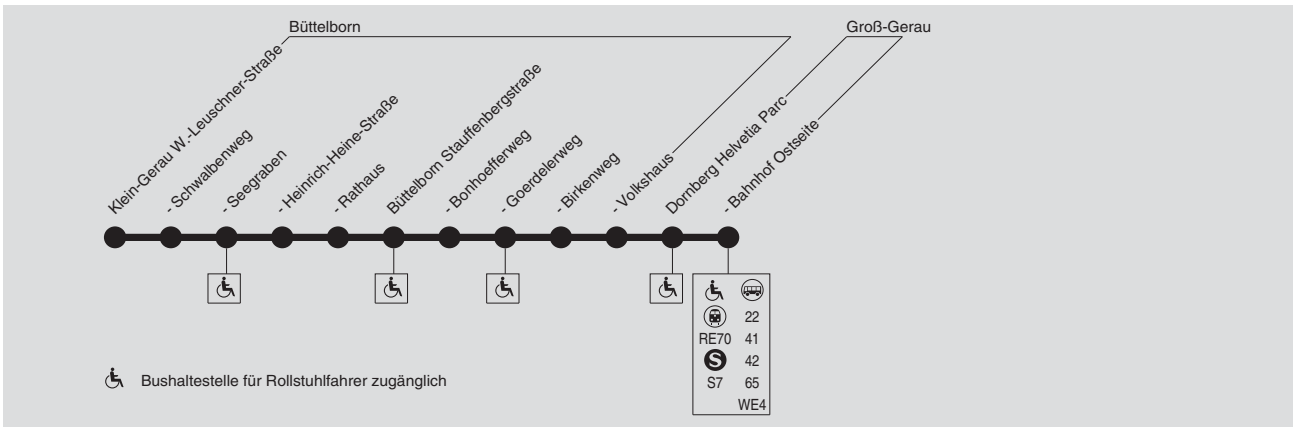

Niederflur-Kleinbus mit Rampe, begrenzte Fahrgastzahl; Fahrradmitnahme leider nicht möglich

66

Klein-Gerau → Büttelborn → Dornberg Bahnhof (und zurück)

Verkehrsmanagementzentrale der LNVG Kreis Groß-Gerau, Tel.: (0 61 52) 93 27-10

Am 24.12. und 31.12. kein Verkehr.

Montag - Freitag

Verkehrsbeschränkung	S		F						
Klein-Gerau W.-Leuschner-Str.	5.51	6.48	6.51	7.51	8.51	15.08	16.08	17.08	18.08
- Schwalbenweg	5.53	6.50	6.53	7.53	8.53	15.10	16.10	17.10	18.10
- Seegraben	5.54	6.51	6.54	7.54	8.54	15.11	16.11	17.11	18.11
- Heinrich-Heine-Straße	5.56	6.53	6.56	7.56	8.56	15.13	16.13	17.13	18.13
- Rathaus	5.57	6.54	6.57	7.57	8.57	15.14	16.14	17.14	18.14
Büttelborn Staufenbergstraße	6.02	7.00	7.02	8.02	9.02	15.19	16.19	17.19	18.19
- Bonhoefferweg	6.03	7.01	7.03	8.03	9.03	15.20	16.20	17.20	18.20
- Goerdelerweg	6.04	7.02	7.04	8.04	9.04	15.21	16.21	17.21	18.21
- Birkenweg	6.05	7.03	7.05	8.05	9.05	15.22	16.22	17.22	18.22
- Volkshaus	6.07	7.06	7.07	8.07	9.07	15.24	16.24	17.24	18.24
Dornberg Helvetia Parc	6.09	7.09	7.09	8.09	9.09	15.26	16.26	17.26	18.26
- Bahnhof Ostseite A	an	6.11	7.11	8.11	9.11	15.28	16.28	17.28	18.28
S7/RE70 GG - Dornberg	ab	6.19	7.19	7.19	8.19	9.19	16.35		18.35
S7/RE70 Frankfurt Hbf	an	6.41	7.45	7.45	8.45	9.45	17.06		19.06

F = nur an Ferientagen, auch am 15.02., 14.05. S = nur an Schultagen, nicht am 15.02., 14.05. und 04.06.2021

Montag - Freitag

S7/RE70 Frankfurt Hbf	ab	5.50	6.50	7.50	14.12	15.12	16.12	17.12	18.12
S7/RE70 GG - Dornberg	an	6.21	7.21	8.15	14.35	15.37	16.35	17.37	18.35
Dornberg Bahnhof Ostseite A	ab	6.28	7.28	8.28	14.48	15.48	16.48	17.48	18.48
- Helvetia Parc		6.30	7.30	8.30	14.50	15.50	16.50	17.50	18.50
Büttelborn Volkshaus		6.32	7.32	8.32	14.52	15.52	16.52	17.52	18.52
- Birkenweg		6.34	7.34	8.34	14.54	15.54	16.54	17.54	18.54
- Goerdelerweg		6.35	7.35	8.35	14.55	15.55	16.55	17.55	18.55
- Bonhoefferweg		6.36	7.36	8.36	14.56	15.56	16.56	17.56	18.56
- Staufenbergstraße		6.37	7.37	8.37	14.57	15.57	16.57	17.57	18.57
Klein-Gerau Rathaus		6.42	7.42	8.42	15.02	16.02	17.02	18.02	19.02
- Heinrich-Heine-Straße		6.43	7.43	8.43	15.03	16.03	17.03	18.03	19.03
- Seegraben		6.45	7.45	8.45	15.05	16.05	17.05	18.05	19.05
- Schwalbenweg		6.46	7.46	8.46	15.06	16.06	17.06	18.06	19.06
- Wilhelm-Leuschner-Straße		6.48	7.48	8.48	15.08	16.08	17.08	18.08	19.08