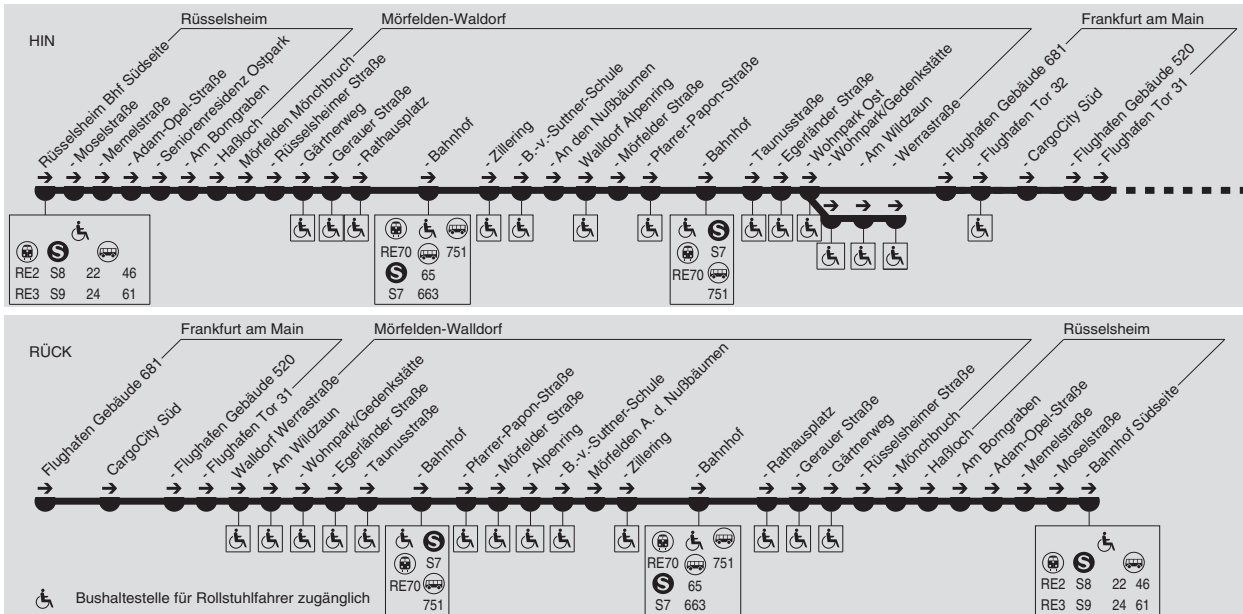

67

Rüsselsheim → Mörfelden → Walldorf →
Frankfurt Flughafen CargoCity Süd

Verkehrsmanagementzentrale der LNVG Kreis Groß-Gerau, Tel.: (0 61 52) 93 27-10

Am 24.12. und 31.12. Verkehr wie Samstag.

67

Rüsselsheim → Mörfelden → Walldorf →
Frankfurt Flughafen CargoCity Süd