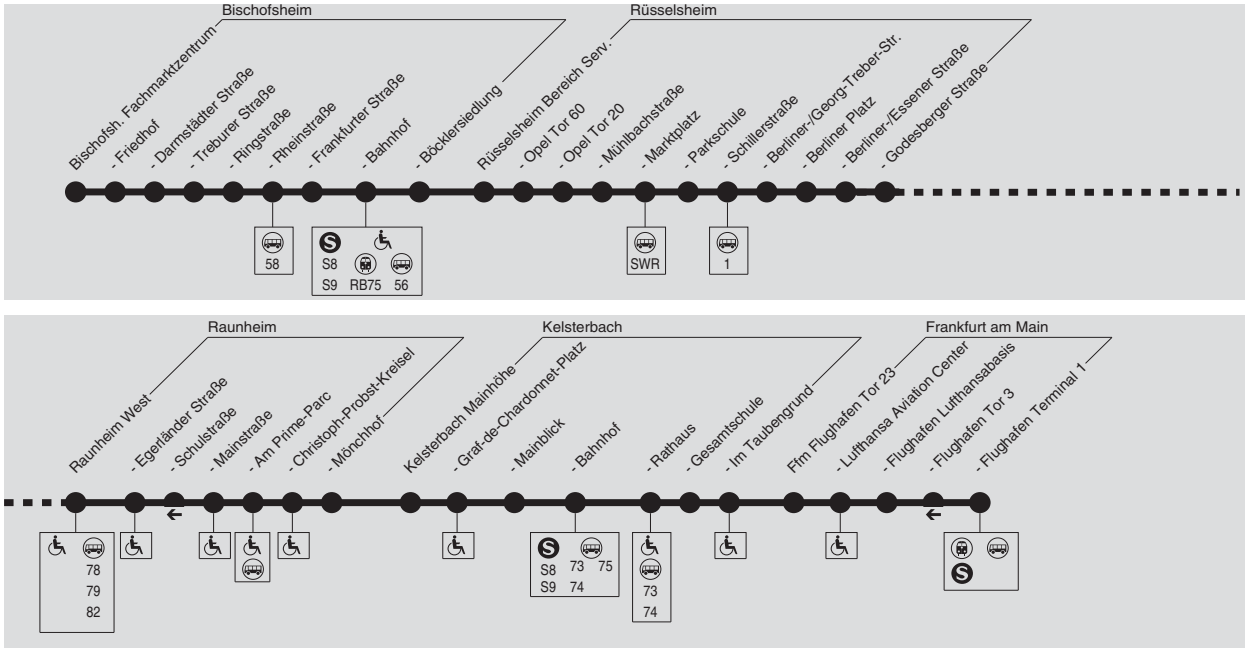

72

**Bischofsheim → Rüsselsheim → Raunheim →  
Kelsterbach → Frankfurt Flughafen Terminal 1**

Verkehrsmanagementzentrale der LNVG Kreis Groß-Gerau, Tel.: (0 61 52) 93 27-10

Am 24.12. und 31.12. Verkehr wie Samstag.