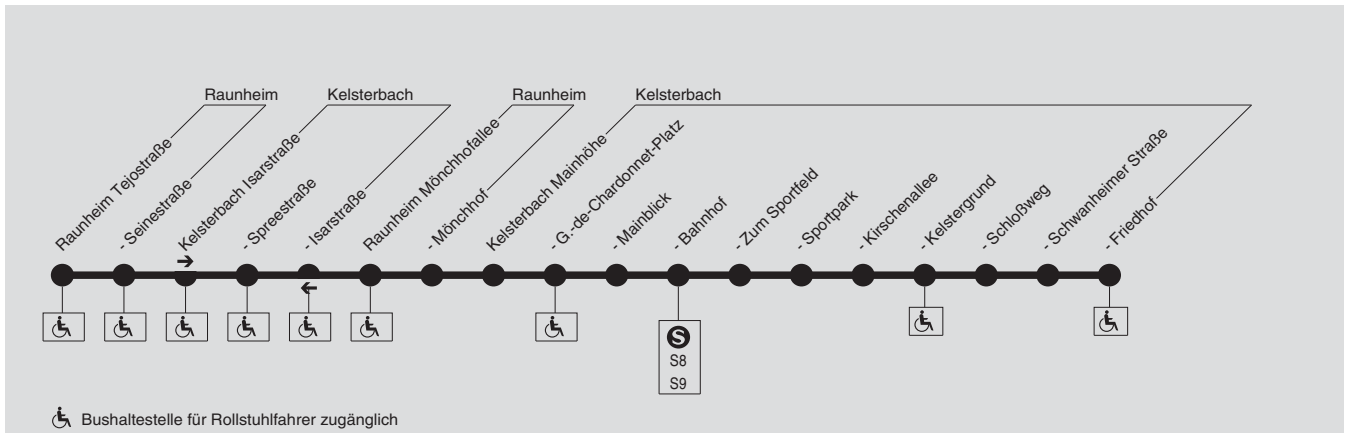

75

Gewerbegebiet Mönchhof → Kelsterbach Bahnhof →
Sportpark → Friedhof

Verkehrsmanagementzentrale der LNVG Kreis Groß-Gerau, Tel.: (0 61 52) 93 27-10

Am 24.12. und 31.12. kein Verkehr.

Gewerbegebiet Mönchhof → Kelsterbach Bahnhof → Sportpark → Friedhof