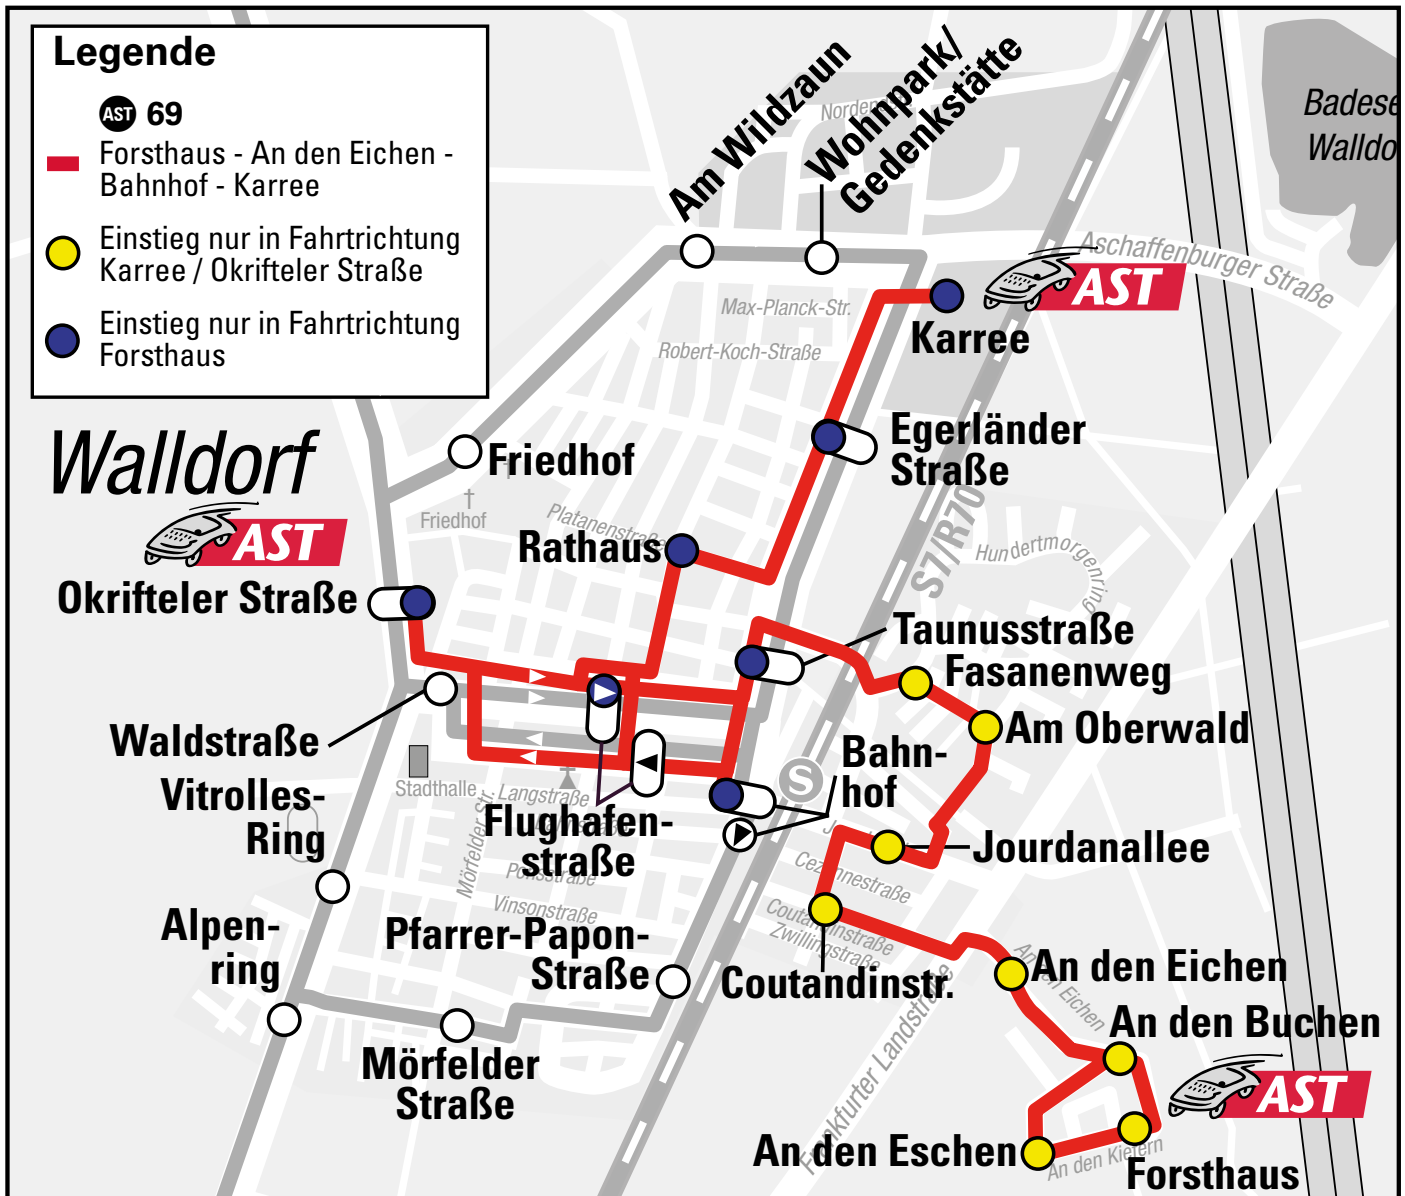

AST

AnrufSammelTaxi

LNVG
Kreis Groß-Gerau

Was ist ein AnrufSammelTaxi (AST)?

Das AST ist eine Ergänzung zum bestehenden ÖPNV-Angebot in verkehrs- und nachfrageschwachen Räumen. Anstelle eines Busses werden Fahrgäste mit einem Taxi befördert. Das AST-Angebot in Mörfelden-Walldorf fährt unter der Bezeichnung „AST 69“ nach einem festen Fahrplan, sofern die Fahrt bestellt wird.

Wo fährt das AST 69?

Das **AST 69** verbindet die nordöstlich der Eisenbahn gelegenen Wohngebiete mit den Einzelhandelsstandorten, dem Bahnhof sowie der Haltestelle „Okrifteler Straße“, um Fahrgästen den Umstieg zu bzw. von den Linien X14 und X15 zu ermöglichen.

Wie bestellen Sie das AST 69?

Das **AST 69** verkehrt nur nach vorheriger Anmeldung des Fahrtwunsches mindestens **30 Minuten** vor der fahrplanmäßigen Abfahrzeit an der ersten Haltestelle unter der **Telefonnummer (0 61 52) 17 70 66**.

Für Fahrten, die vor 6.45 Uhr beginnen, ist eine Bestellung am Vortag bis 22.00 Uhr notwendig.

Welche Angaben benötigt die AST-Zentrale bei der Anmeldung Ihres Fahrtwunsches?

- Ihre Start- und Ihre Zielhaltestelle
- Ihre gewünschte Abfahrzeit
- Ihren Namen (auch Angabe Erwachsener/Kind)
- Anzahl der Fahrgäste
- Vorliegen einer RMV-Fahrkarte (Fahrkartenart)
- Transportbedarf von Kinderwagen oder Rollstuhl

Wo steigen Sie in das AST 69 ein?

Sie gehen **fünf Minuten** vor der bestellten Abfahrzeit zu der vereinbarten Abfahrthaltestelle und steigen dort in das **AST 69** ein.

Was kostet eine Fahrt mit dem AST 69?

Falls Sie im Besitz einer RMV-Fahrkarte für das Tarifgebiet 3720 (Mörfelden-Walldorf) sind, können Sie das **AST 69** nach den bestehenden RMV-Tarifbestimmungen und RMV-Beförderungsbedingungen ohne zusätzliche Kosten nutzen. Ansonsten betragen die Fahrtkosten pro Person und Fahrt 2,80 Euro (Kinder 1,60 Euro). Der Fahrpreis ist direkt bei der Fahrerin / beim Fahrer zu zahlen.

Fahrpreise gültig ab 01.01.2025