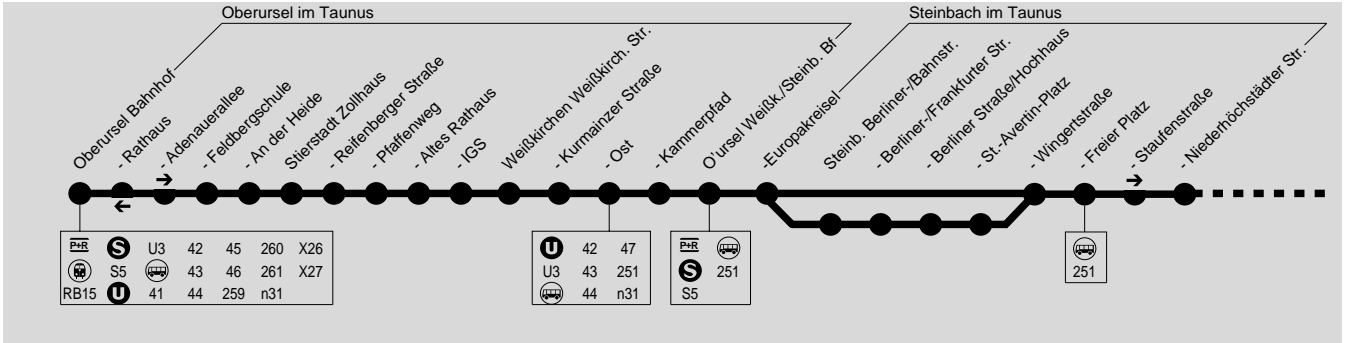

252

(Oberursel → Stierstadt →) Weißkirchen → Steinbach → Eschborn

DB Regio Bus Mitte GmbH, Niederlassung Südhessen, Zimmersmühlenweg 25, 61440 Oberursel, Tel.: (06171) 2063629

252

(Oberursel → Stierstadt →) Weißkirchen → Steinbach → Eschborn

Table with columns for stops, time slots (4.53-7.23), and bus lines (LSZ, S4). Includes stops like Friedhof, Eschborn Schwimmbad, and Südbahnhof.

LSZ = nur am letzten Schultag v. d. Ferien und bei Zeugnisausgabe S4 = nur an Schultagen, außer 03.03., 04.03., 30.05. und 20.06.2025