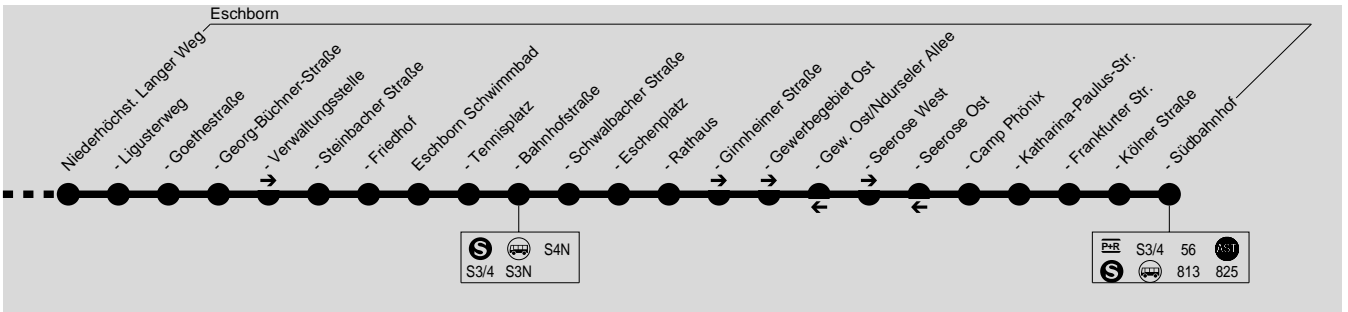

252

(Oberursel → Stierstadt →) Weißkirchen → Steinbach → Eschborn

DB Regio Bus Mitte GmbH, Niederlassung Südhessen, Zimmersmühlenweg 25, 61440 Oberursel, Tel.: (06171) 2063629

252

(Oberursel → Stierstadt →) Weißkirchen → Steinbach → Eschborn

DB Regio Bus Mitte GmbH, Niederlassung Südhessen, Zimmermühlenweg 25, 61440 Oberursel, Tel.: (06171) 2063629

Montag - Freitag

Am 24.12. und 31.12. Verkehr wie Samstag

Table with columns for stops, time slots (4.35-7.05), and bus lines (LSZ, S4). Includes stops like Oberursel Bahnhof, Stierstadt IGS, and Steinbach Europakreisel.

Table with columns for stops, time slots (4.53-7.23), and bus lines (LSZ, S4). Includes stops like Friedhof, Eschborn Schwimmbad, and Südbahnhof.

LSZ = nur am letzten Schultag v. d. Ferien und bei Zeugnisausgabe S4 = nur an Schultagen, außer 03.03., 04.03., 30.05. und 20.06.2025