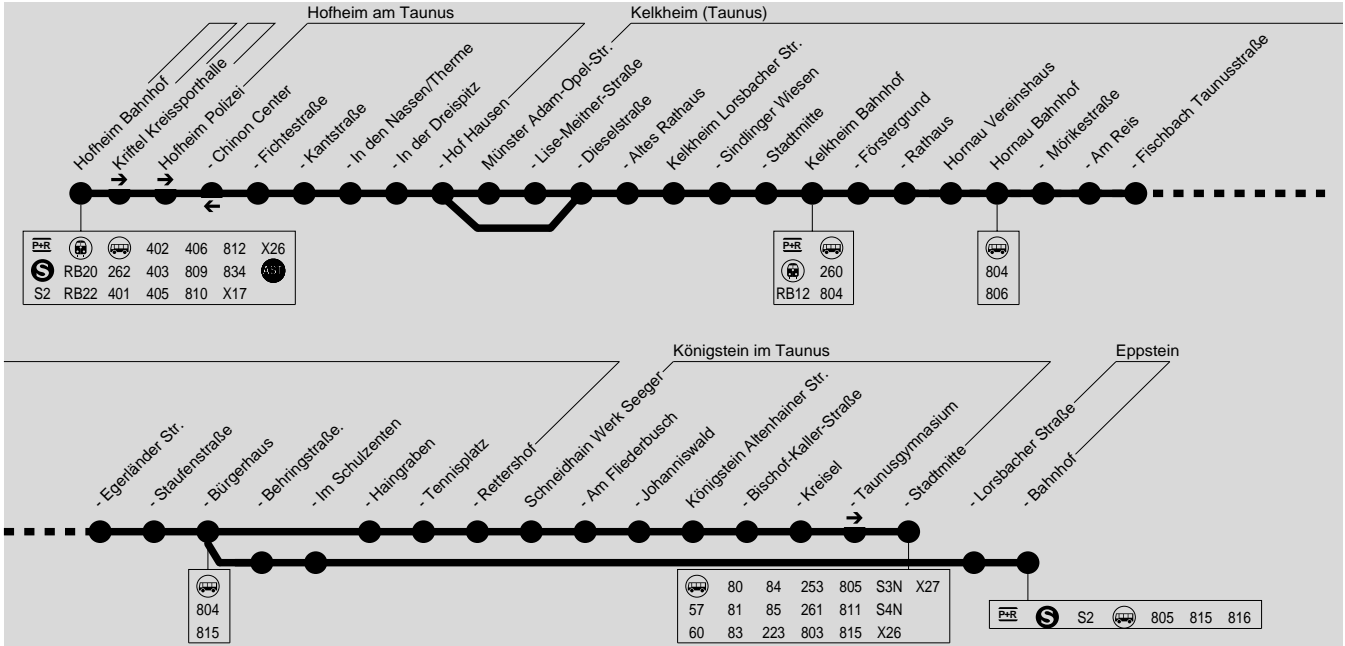

263

Hofheim → Kelkheim → Königstein / Eppstein

HLB Hessenbus GmbH, Tel.: 0800 44 33 700

Montag - Freitag

Am 24.12. und 31.12. Verkehr wie Samstag