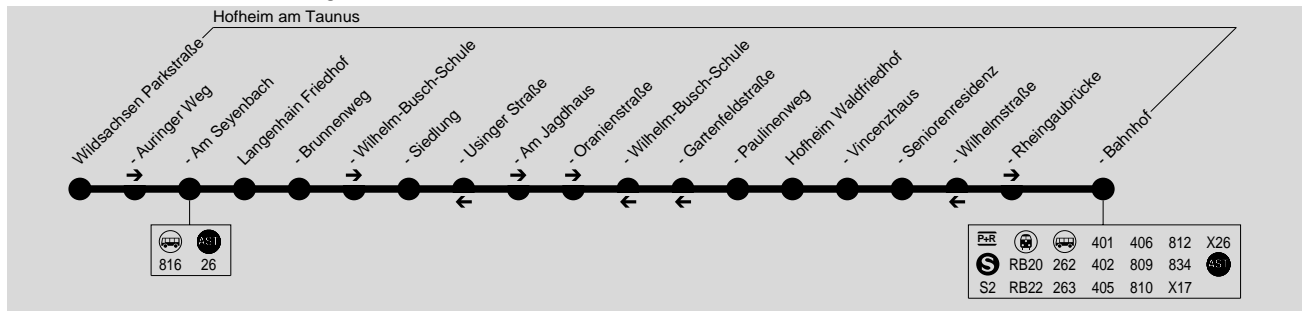

Am 24.12. und 31.12. Verkehr wie Samstag

Montag - Freitag

Verkehrsbeschränkung		S4	S4	S4	F4										
Wildsachsen Parkstraße	5.15	alle	6.45	6.58	7.13	7.15	7.45	8.15	8.45	9.15	9.45	alle	18.15	19.15	
- Auringer Weg	5.16	30	6.46	6.59	7.14	7.16	7.46	8.16	8.46	9.16	9.46	30	18.16	19.16	
- Am Seyenbach	5.17	Min	6.47	7.00	7.15	7.17	7.47	8.17	8.47	9.17	9.47	Min	18.17	19.17	
Langenhain Friedhof	5.21		6.51	7.04	7.19	7.21	7.51	8.21	8.51	9.21	9.51		18.21	19.21	
- Brunnenweg	5.22		6.52	7.05	7.20	7.22	7.52	8.22	8.52	9.22	9.52		18.22	19.22	
- Wilhelm-Busch-Schule					7.22					9.23					
- Siedlung	5.25		6.55	7.08	7.08	7.25	7.25	7.55	8.25	8.55	9.25	9.55	18.25	19.25	
- Am Jagdhaus	5.27		6.57	7.10	7.10	7.27	7.27	7.57	8.27	8.57	9.27	9.57	18.27	19.27	
- Oranienstraße	5.28		6.58	7.11	7.11	7.28	7.28	7.58	8.28	8.58	9.28	9.58	18.28	19.28	
- Paulinenweg	5.29		6.59	7.12	7.12	7.29	7.29	7.59	8.29	8.59	9.29	9.59	18.29	19.29	
Hofheim Waldfriedhof	5.34		7.04	7.17	7.17	7.34	7.34	8.04	8.34	9.04	9.34	10.04	18.34	19.34	
- Vincenzhaus	5.35		7.05	7.18	7.18	7.35	7.35	8.05	8.35	9.05	9.35	10.05	18.35	19.35	
- Seniorenresidenz	5.37		7.07	7.20	7.20	7.37	7.37	8.07	8.37	9.07	9.37	10.07	18.37	19.37	
- Rheingaubrücke	5.38		7.08	7.21	7.21	7.38	7.38	8.08	8.38	9.08	9.38	10.08	18.38	19.38	
- Bahnhof 6	5.42		7.12	7.25	7.25	7.42	7.42	8.12	8.42	9.12	9.42	10.12	18.42	19.42	

F4 = nur an Ferientagen, auch am 03.03., 04.03., 30.05. und 20.06.2025

S4 = nur an Schultagen, außer 03.03., 04.03., 30.05. und 20.06.2025

= Hält nur zum Aussteigen

Am 24.12. und 31.12. Verkehr wie Samstag