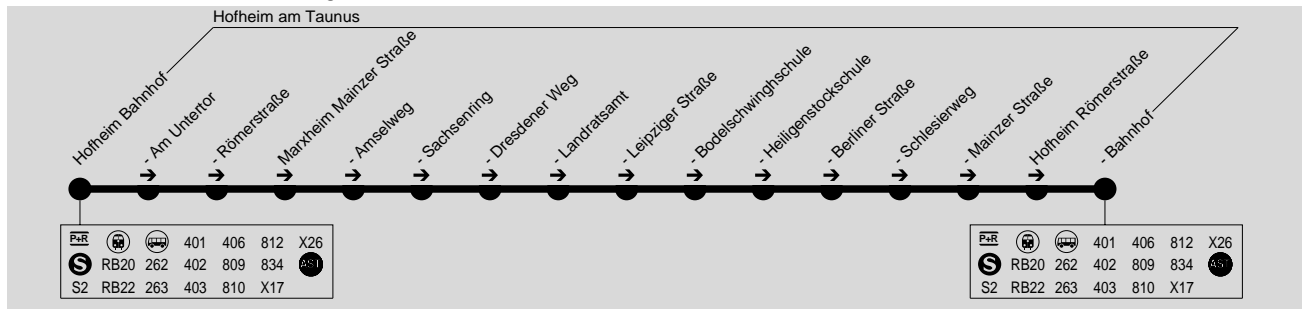

Am 24.12. und 31.12. Verkehr wie Samstag

**Montag - Freitag**

Hofheim Bahnhof 5	6.19	6.49	7.19	7.49	8.19	8.49	9.19	9.49	alle	15.49	16.19	16.49	17.19	17.49	18.19	18.49	19.19
- Am Untertor	6.21	6.51	7.21	7.51	8.21	8.51	9.21	9.51	30	15.51	16.21	16.51	17.21	17.51	18.21	18.51	19.21
- Römerstraße	6.23	6.53	7.23	7.53	8.23	8.53	9.23	9.53	Min	15.53	16.23	16.53	17.23	17.53	18.23	18.53	19.23
Marxheim Mainzer Straße	6.24	6.54	7.24	7.54	8.24	8.54	9.24	9.54		15.54	16.24	16.54	17.24	17.54	18.24	18.54	19.24
- Amselweg	6.25	6.55	7.25	7.55	8.25	8.55	9.25	9.55		15.55	16.25	16.55	17.25	17.55	18.25	18.55	19.25
- Sachsenring	6.26	6.56	7.26	7.56	8.26	8.56	9.26	9.56		15.56	16.26	16.56	17.26	17.56	18.26	18.56	19.26
- Dresdener Weg	6.27	6.57	7.27	7.57	8.27	8.57	9.27	9.57		15.57	16.27	16.57	17.27	17.57	18.27	18.57	19.27
- Landratsamt	6.29	6.59	7.29	7.59	8.29	8.59	9.29	9.59		15.59	16.29	16.59	17.29	17.59	18.29	18.59	19.29
- Leipziger Straße	6.30	7.00	7.30	8.00	8.30	9.00	9.30	10.00		16.00	16.30	17.00	17.30	18.00	18.30	19.00	19.30
- Bodelschwingschule	6.31	7.01	7.31	8.01	8.31	9.01	9.31	10.01		16.01	16.31	17.01	17.31	18.01	18.31	19.01	19.31
- Heiligenstockschule	6.32	7.02	7.32	8.02	8.32	9.02	9.32	10.02		16.02	16.32	17.02	17.32	18.02	18.32	19.02	19.32
- Berliner Straße	6.33	7.03	7.33	8.03	8.33	9.03	9.33	10.03		16.03	16.33	17.03	17.33	18.03	18.33	19.03	19.33
- Schlesierweg	6.34	7.04	7.34	8.04	8.34	9.04	9.34	10.04		16.04	16.34	17.04	17.34	18.04	18.34	19.04	19.34
- Mainzer Straße	6.35	7.05	7.35	8.05	8.35	9.05	9.35	10.05		16.05	16.35	17.05	17.35	18.05	18.35	19.05	19.35
Hofheim Römerstraße	6.36	7.06	7.36	8.06	8.36	9.06	9.36	10.06		16.06	16.36	17.06	17.36	18.06	18.36	19.06	19.36
- Bahnhof 5	6.41	7.11	7.41	8.11	8.41	9.11	9.41	10.11		16.11	16.41	17.11	17.41	18.11	18.41	19.11	19.41