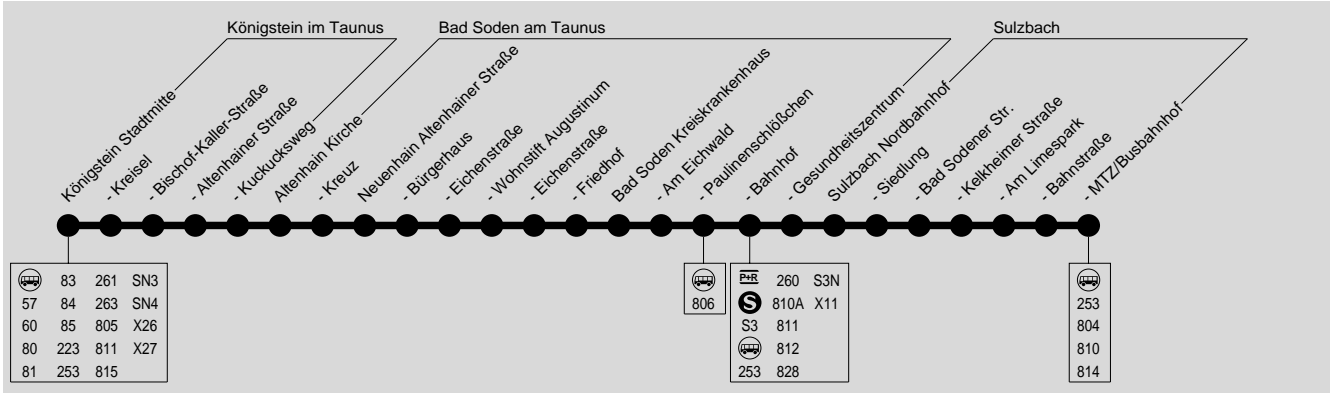

803

Königstein Stadtmittle → Bad Soden → Sulzbach MTZ

HLB Hessenbus GmbH, Tel.: 0800 44 33 700

83	261	SN3
57	84	263
60	85	805
80	223	811
81	253	815

806		
260	S3N	
S	810A	X11
S3	811	
812		
253	828	

253
804
810
814

F4 = nur an Ferientagen, auch am 03.03., 04.03., 30.05. und 20.06.2025

S4 = nur an Schultagen, außer 03.03., 04.03., 30.05. und 20.06.2025

◀ = Hält nur zum Aussteigen

**803****Königstein Stadtmitte → Bad Soden → Sulzbach MTZ**