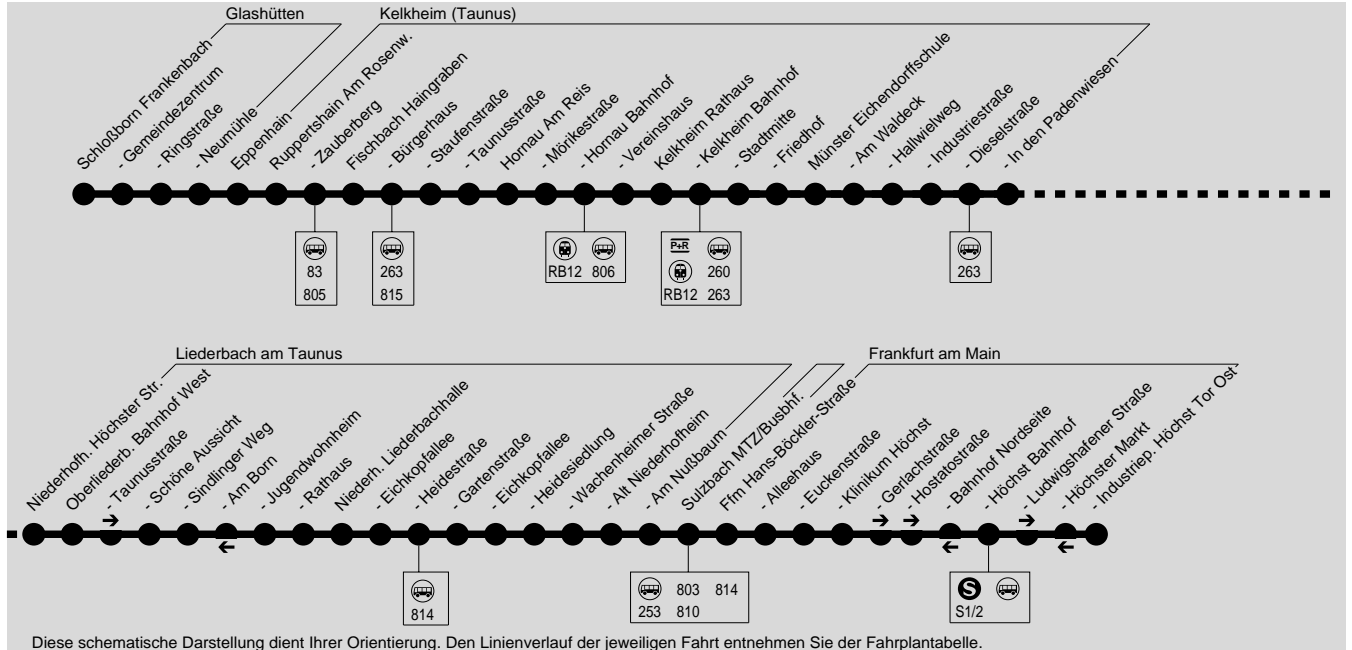

804

(Schloßborn →) Eppenheim → Fischbach → Kelkheim → Sulzbach MTZ → Ffm Industriepark Höchst Tor Ost

HLB Hessenbus GmbH, Tel.: 0800 44 33 700

Am 24.12. und 31.12. Verkehr wie Samstag

Diese schematische Darstellung dient Ihrer Orientierung. Den Linienvlauf der jeweiligen Fahrt entnehmen Sie der Fahrplantabelle.