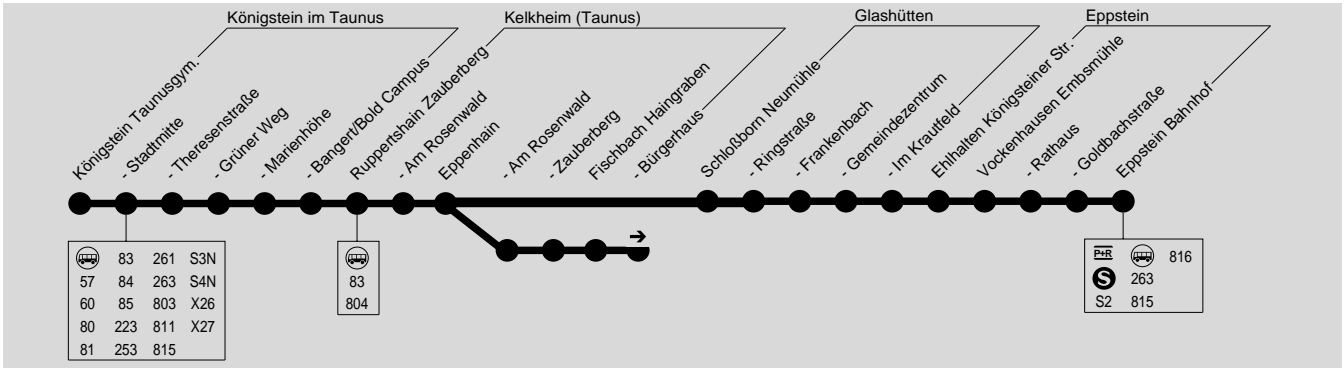

805

Königstein Stadtmittre → Schloßborn → Eppstein Bahnhof (→ Fischbach)

HLB Hessenbus GmbH, Tel.: 0800 44 33 700

Baustellenfahrplan Sperrung Ruppertshain

Montag - Freitag

Verkehrsbeschränkung	S4		F4		Am 24.12. und 31.12. Verkehr wie Samstag										
	S4	F4	S4	F4	S4	S4	F4	S4	F4	S4	F4				
Königstein Taunusgymnasium															
- Stadtmittre					7.26	8.26	alle	12.26	13.05	13.16	13.26	14.26	15.26	15.26	16.26
- Theresenstraße					7.30	8.30	60	12.30	13.09	13.20	13.30	14.30	15.30	15.30	16.30
- Grüner Weg					7.32	8.32	Min	12.32	13.11	13.22	13.32	14.32	15.32	15.32	16.32
- Marienhöhe					7.33	8.33		12.33	13.12	13.23	13.33	14.33	15.33	15.33	16.33
- Bangert/Bold Campus					7.34	8.34		12.34	13.13	13.24	13.34	14.34	15.34	15.34	16.34
Ruppertshain Zauberberg					7.37	8.37		12.37	13.16	13.27	13.37	14.37	15.37	15.37	16.37
- Am Rosenwald					7.38	8.38		12.38	13.17	13.28	13.38	14.38	15.38	15.38	16.38
Eppenhain	6.13	6.27	6.43	7.11	7.41	8.11	8.41	12.41	13.20	13.31	13.41	14.41	15.41	15.41	16.41
Ruppertshain Am Rosenwald									13.24						
- Zauberberg									13.25						

Baustellenfahrplan Sperrung Ruppertshain

Montag - Freitag

Am 24.12. und 31.12. Verkehr wie Samstag

Table with columns for route stops (Eppstein Bahnhof, Vockenhausen Goldbachstraße, etc.) and departure times for various days (S4, F4, S4, F4, S4, F4, S4, 9.24, alle, 60, Min).

Sonn- und Feiertag

Table with columns for route stops and departure times for Sunday and public holidays (AST, AST, AST, AST, AST, AST, AST, AST, AST, AST, AST, AST, AST, AST, AST, AST, AST, AST).

F4 = nur an Ferientagen, auch am 03.03., 04.03., 30.05. und 20.06.2025