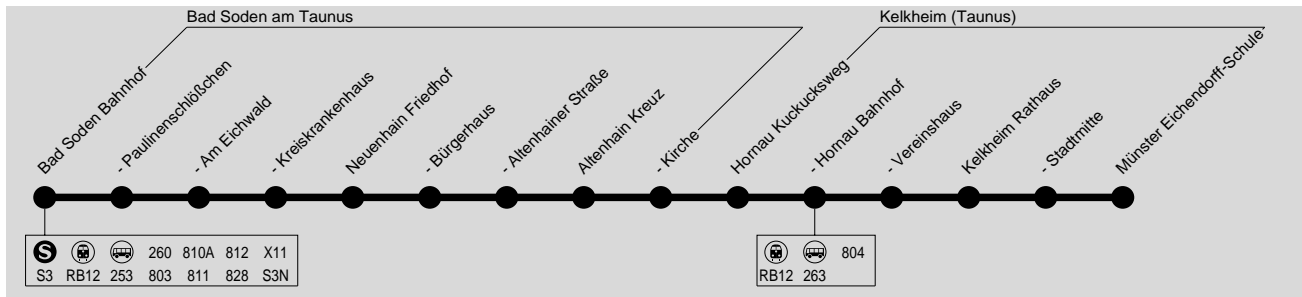

**806****Bad Soden Bahnhof → Kelkheim →  
Münster Eichendorff-Schule**

HLB Hessenbus GmbH, Tel.: 0800 44 33 700

**Montag - Freitag**

Am 24.12. und 31.12. Verkehr wie Samstag

Verkehrsbeschränkung	S4	S4
Bad Soden Bahnhof	6.58	7.46
- Paulinenschlößchen	7.00	7.48
- Am Eichwald	7.01	7.49
- Kreiskrankenhaus	7.03	7.51
Neuenhain Friedhof	7.06	7.54
- Bürgerhaus	7.07	7.55
- Altenhainer Straße	7.08	7.56
Altenhain Kreuz	7.10	7.58
- Kirche	7.12	8.00
Hornau Kuckucksweg	7.16	8.04
- Bahnhof	7.18	8.06
- Vereinshaus	7.20	8.08
Kelkheim Rathaus	7.22	8.10
- Stadtmitte	7.25	8.13
Münster Eichendorff-Schule	7.30	8.18

S4 = nur an Schultagen, außer 16.02.,  
17.02., 15.05. und 05.06.2026**806****Münster Eichendorff-Schule → Kelkheim →  
Bad Soden Bahnhof**

HLB Hessenbus GmbH, Tel.: 0800 44 33 700

**Montag - Freitag**

Am 24.12. und 31.12. Verkehr wie Samstag