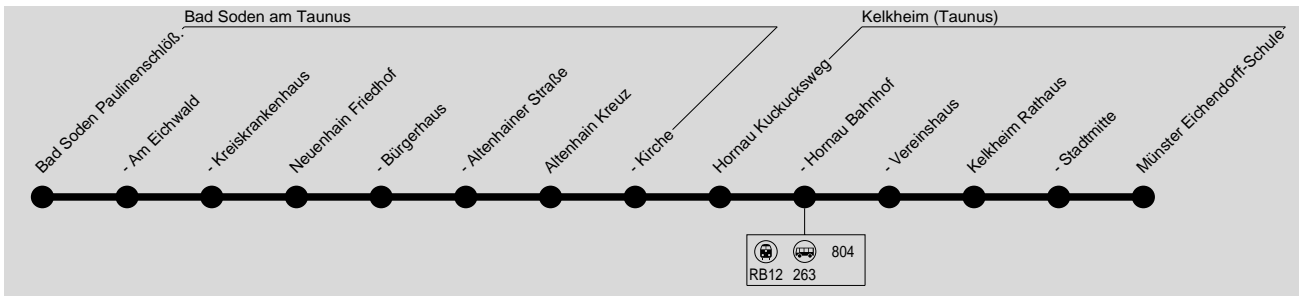

**806****Bad Soden Paulinenschlößchen → Kelkheim →
Münster Eichendorff-Schule**

HLB Hessenbus GmbH, Tel.: 0800 44 33 700

**Montag - Freitag**

Am 24.12. und 31.12. Verkehr wie Samstag

Verkehrsbeschränkung	S4	S4
Bad Soden Paulinenschlößchen	7.00	7.48
- Am Eichwald	7.01	7.49
- Kreiskrankenhaus	7.03	7.51
Neuenhain Friedhof	7.06	7.54
- Bürgerhaus	7.07	7.55
- Altenhainer Straße	7.08	7.56
Altenhain Kreuz	7.10	7.58
- Kirche	7.12	8.00
Hornau Kuckucksweg	7.16	8.04
- Bahnhof	7.18	8.06
- Vereinshaus	7.20	8.08
Kelkheim Rathaus	7.22	8.10
- Stadtmitte	7.25	8.13
Münster Eichendorff-Schule	7.30	8.18

S4 = nur an Schultagen, außer 03.03., 04.03., 30.05. und 20.06.2025

**806****Münster Eichendorff-Schule → Kelkheim →
Bad Soden Paulinenschlößchen**

HLB Hessenbus GmbH, Tel.: 0800 44 33 700

Montag - Freitag