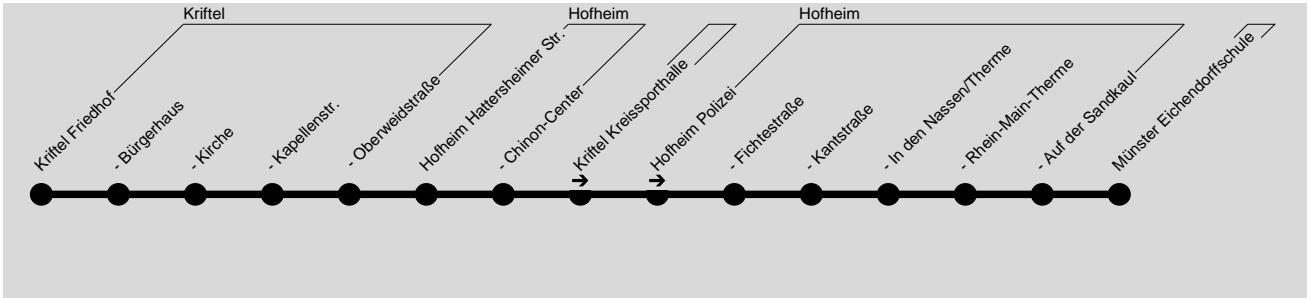

808

**Kriftel Friedhof → Hofheim →
Münster Eichendorff-Schule**

HLB Hessenbus GmbH, Tel.: 0800 44 33 700

Montag - Freitag

Am 24.12. und 31.12. Verkehr wie Samstag

Verkehrsbeschränkung	S4
Kriftel Friedhof	7.02
- Bürgerhaus	7.03
- Kirche	7.05
- Kapellenstraße	7.06
- Oberweidstraße	7.07
Hofheim Hattersheimer Straße	7.08
- Chinon Center	7.11
Kriftel Kreissporthalle	7.15
Hofheim Polizei	7.17
- Fichtestraße	7.19
- Kantstraße	7.20
- In den Nassen/Therne	7.21
- Rhein-Main-Therne	7.22
- Auf der Sandkaul	7.23
Münster Eichendorff-Schule	7.35

S4 = nur an Schultagen, außer 03.03., 04.03.,
30.05. und 20.06.2025

808

**Münster Eichendorff-Schule → Hofheim →
Kriftel Friedhof**

HLB Hessenbus GmbH, Tel.: 0800 44 33 700

Montag - Freitag

Am 24.12. und 31.12. Verkehr wie Samstag

Verkehrsbeschränkung	S4	S4
Münster Eichendorff-Schule	13.15	15.15
Hofheim Auf der Sandkaul	13.24	15.24
- Rhein-Main-Therne	13.25	15.25
- In den Nassen/Therne	13.26	15.26
- Kantstraße	13.27	15.27
- Fichtestraße	13.28	15.28
- Chinon Center	13.29	15.29
- Hattersheimer Straße	13.33	15.33
Kriftel Oberweidstraße	13.34	15.34
- Kapellenstraße	13.35	15.35
- Kirche	13.36	15.36
- Bürgerhaus	13.38	15.38
- Friedhof	13.41	15.41

S4 = nur an Schultagen, außer 03.03., 04.03.,
30.05. und 20.06.2025