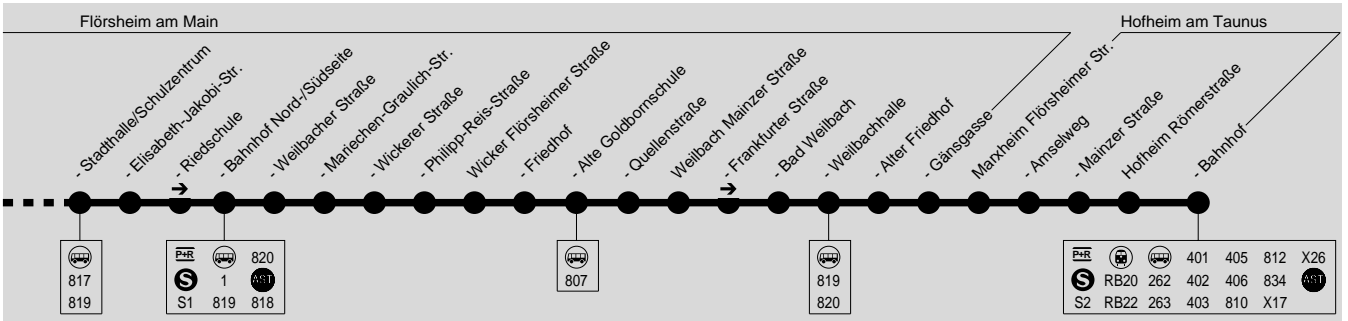

809

Hochheim Bahnhof → Flörsheim → Hofheim Bahnhof

HLB Hessenbus GmbH, Tel.: 0800 44 33 700