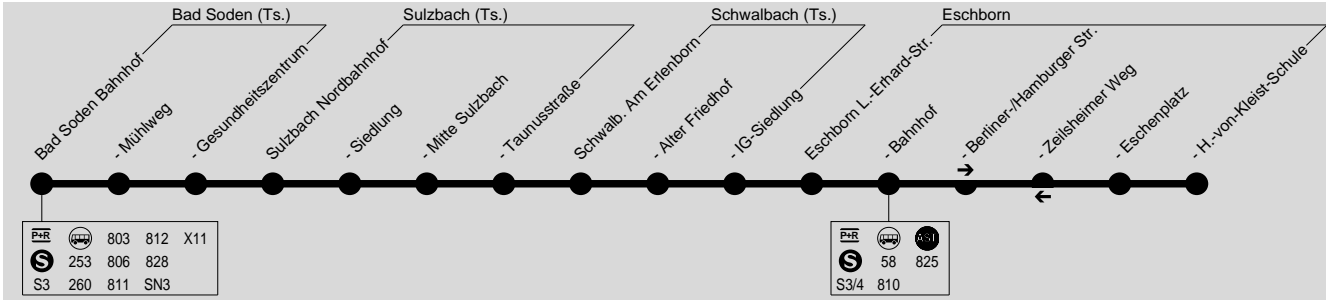

810A Bad Soden Bahnhof → Eschborn H.-von-Kleist-Schule

DB Regio Bus Mitte GmbH, Niederlassung Südhessen, Zimmermühlenweg 25, 61440 Oberursel, Tel.: (06171) 2063629

	803	812	X11
	253	806	828
	260	811	SN3

	58	825
	810	

Montag - Freitag

Am 24.12. und 31.12. Verkehr wie Samstag

Verkehrsbeschränkung	S4	S4	S4
Bad Soden Bahnhof	7.16		8.06
- Mühlweg	7.17		8.07
- Gesundheitszentrum	7.18		8.08
Sulzbach Nordbahnhof	7.20		8.10
- Siedlung	7.22		8.12
- Mitte Sulzbach	7.24		8.14
- Taunusstraße	7.26		8.16
Schwalbach Am Erlenborn		7.37	8.20
- Alter Friedhof		7.38	8.21
- IG-Siedlung		7.39	8.22
Eschborn Ludwig-Erhard-Straße		7.41	8.24
- Bahnhof	7.35	7.42	8.25
- Berliner-/Hamburger Straße	7.37	7.44	8.27
- Eschenplatz	7.39	7.46	8.29
- Heinrich-von-Kleist-Schule	7.42	7.49	8.32

S4 = nur an Schultagen, außer 16.02., 17.02., 15.05. und 05.06.2026

810A Eschborn H.-von-Kleist-Schule → Bad Soden Bahnhof

DB Regio Bus Mitte GmbH, Niederlassung Südhessen, Zimmermühlenweg 25, 61440 Oberursel, Tel.: (06171) 2063629

Montag - Freitag

Am 24.12. und 31.12. Verkehr wie Samstag

Verkehrsbeschränkung	S4	S4	S4
Eschborn H.-von-Kleist-Schule	13.35	15.20	16.55
- Eschenplatz	13.37	15.22	16.57
- Zeilsheimer Weg	13.39	15.24	16.59
- Bahnhof	13.41	15.26	17.01
- Ludwig-Erhard-Straße	13.42	15.27	17.02
Schwalbach IG-Siedlung	13.44	15.29	17.04
- Alter Friedhof	13.45	15.30	17.05
- Am Erlenborn	13.46	15.31	17.06
Sulzbach Taunusstraße	13.48	15.33	17.08
- Mitte Sulzbach	13.51	15.36	17.11
- Siedlung	13.53	15.38	17.13
- Nordbahnhof	13.55	15.40	17.15
Bad Soden Gesundheitszentrum	13.56	15.41	17.16
- Mühlweg	13.57	15.42	17.17
- Bahnhof	13.59	15.44	17.19