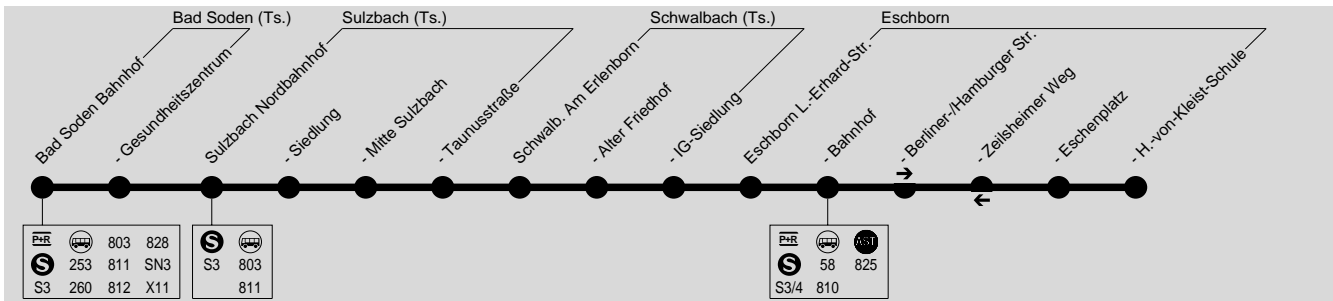

810A Bad Soden Bahnhof → Eschborn H.-von-Kleist-Schule

DB Regio Bus Mitte GmbH, Niederlassung Südhessen, Zimmermühlenweg 25, 61440 Oberursel, Tel.: (06171) 2063629

Montag - Freitag

Am 24.12. und 31.12. Verkehr wie Samstag

Verkehrsbeschränkung	S4	S4	S4
Bad Soden Bahnhof	7.16		8.06
- Gesundheitszentrum	7.18		8.08
Sulzbach Nordbahnhof	7.20		8.10
- Siedlung	7.22		8.12
- Mitte Sulzbach	7.24		8.14
- Taunusstraße	7.26		8.16
Schwalbach Am Erlenborn		7.37	8.20
- Alter Friedhof		7.38	8.21
- IG-Siedlung		7.39	8.22
Eschborn Ludwig-Erhard-Straße		7.41	8.24
- Bahnhof	7.35	7.42	8.25
- Berliner-/Hamburger Straße	7.37	7.44	8.27
- Eschenplatz	7.39	7.46	8.29
- Heinrich-von-Kleist-Schule	7.42	7.49	8.32

S4 = nur an Schultagen, außer 03.03., 04.03., 30.05. und 20.06.2025

810A Eschborn H.-von-Kleist-Schule → Bad Soden Bahnhof

DB Regio Bus Mitte GmbH, Niederlassung Südhessen, Zimmermühlenweg 25, 61440 Oberursel, Tel.: (06171) 2063629

Montag - Freitag

Am 24.12. und 31.12. Verkehr wie Samstag

Verkehrsbeschränkung	S4	S4	S4
Eschborn H.-von-Kleist-Schule	13.35	15.20	16.55
- Eschenplatz	13.37	15.22	16.57
- Zeilsheimer Weg	13.39	15.24	16.59
- Bahnhof	13.41	15.26	17.01
- Ludwig-Erhard-Straße	13.42	15.27	17.02
Schwalbach IG-Siedlung	13.44	15.29	17.04
- Alter Friedhof	13.45	15.30	17.05
- Am Erlenborn	13.46	15.31	17.06
Sulzbach Taunusstraße	13.48	15.33	17.08
- Mitte Sulzbach	13.51	15.36	17.11
- Siedlung	13.53	15.38	17.13
- Nordbahnhof	13.55	15.40	17.15
Bad Soden Gesundheitszentrum	13.56	15.41	17.16
- Bahnhof	13.59	15.44	17.19