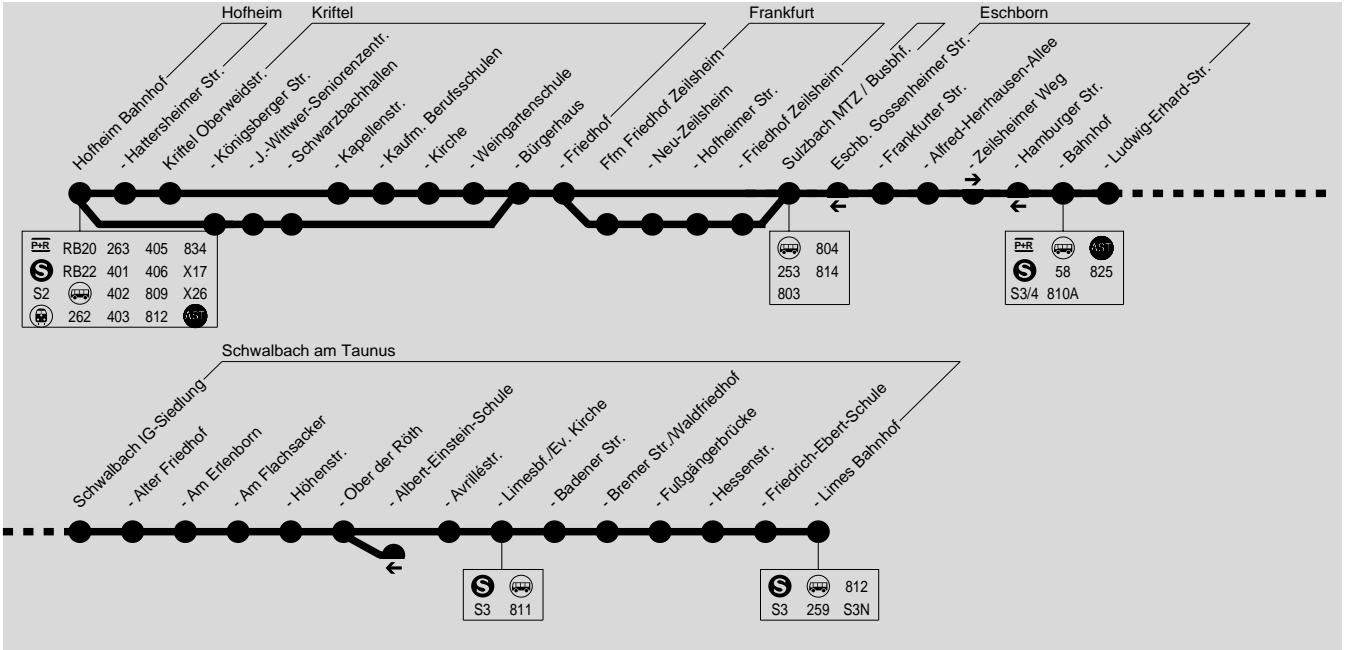

810

Hofheim Bahnhof → Kriftel → Sulzbach MTZ → Eschborn → Schwalbach/Limes Bahnhof

DB Regio Bus Mitte GmbH, Niederlassung Südhessen, Zimmermühlenweg 25, 61440 Oberursel, Tel.: (06171) 2063629

Montag - Freitag