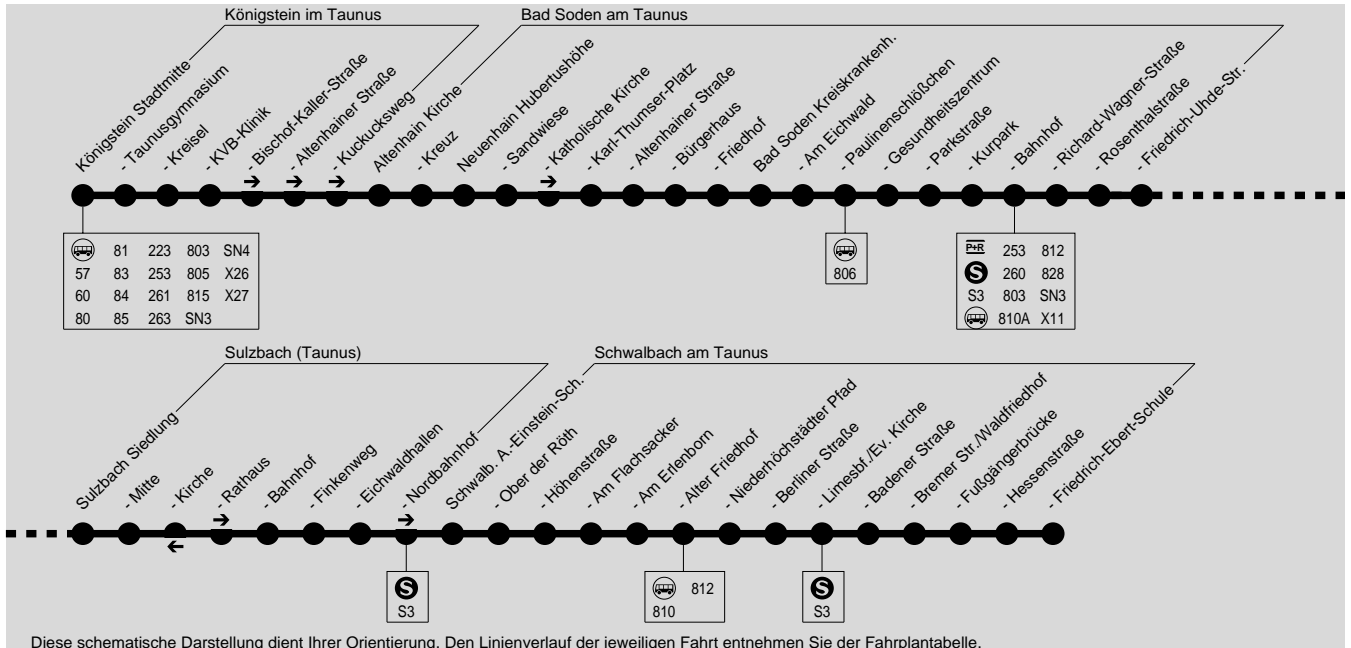

811

Königstein → Bad Soden → Sulzbach → Schwalbach

HLB Hessenbus GmbH, Tel.: 0800 44 33 700

Diese schematische Darstellung dient Ihrer Orientierung. Den Linienverlauf der jeweiligen Fahrt entnehmen Sie der Fahrplantabelle.

Montag - Freitag

Am 24.12. und 31.12. Verkehr wie Samstag

Verkehrsbeschränkung	S4	S4	S4	S4	S4	S4	S4
Königstein Taunusgymnasium				12.56	12.56	13.06	15.14
- Stadtmitte			12.22			13.11	15.20
- Kreisel			12.24	13.00	13.00	13.14	15.22
- KVB-Klinik				13.02	13.02		15.24
- Bischof-Kaller-Straße			12.26			13.16	
- Altenhainer Straße			12.28			13.18	
- Kuckucksweg			12.29			13.19	
Altenhain Kirche	7.05	8.05	12.33			13.23	
- Kreuz	7.07	8.07	12.36			13.26	
Neuenhain Hubertushöhe				13.04	13.04		15.26
- Sandwiese				13.05	13.05		15.27
- Karl-Thumser-Platz				13.07	13.07		15.29
- Altenhainer Straße	7.09	8.09	12.39			13.29	
- Bürgerhaus	7.11	8.11	12.42			13.32	
- Friedhof	7.14	8.14	12.43			13.33	
Bad Soden Kreiskrankenhaus	7.16	8.16					
- Am Eichwald	7.17	8.17					
- Paulinenschlößchen	7.18	8.18					
- Gesundheitszentrum	7.21	8.21					
- Parkstraße				13.08	13.08		15.30
- Kurpark				13.09	13.09		15.31
- Bahnhof					13.12		15.34
- Richard-Wagner-Straße				13.12			15.36
- Friedrich-Uhde-Str.				13.14			15.38
Sulzbach Siedlung				13.17			
- Mitte Sulzbach				13.19			
- Rathaus				13.20			
- Bahnhof				13.21			
- Finkenweg				13.25			
- Eichwaldhallen	7.25	8.25					
- Nordbahnhof	7.27	8.27					
Schwalbach Alb-Einstein-Schule	7.41	8.37					
- Ober der Röth			12.47			13.37	
- Höhenstraße			12.48			13.38	
- Am Flachsacker			12.49			13.39	
- Am Erlenborn			12.50			13.40	
- Niederhöchstädter Pfad			12.52			13.42	
- Berliner Straße			12.53			13.43	
- Limesbahnhof/ Evangel. Kirche			12.54			13.44	
- Badener Straße			12.55			13.45	
- Hessenstraße			12.58			13.48	
- Friedrich-Ebert-Schule	7.46		13.01			13.51	