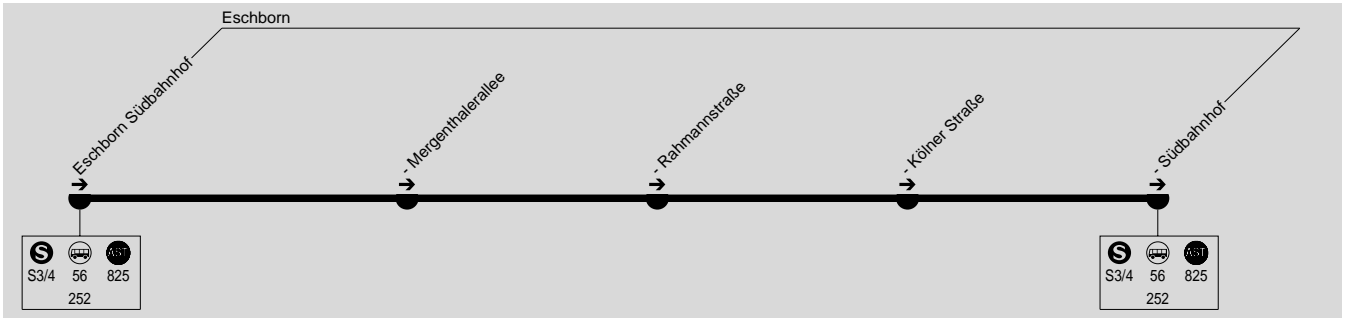

813

Eschborn Südbahnhof → Gewerbegebiet Süd → Südbahnhof

DB Regio Bus Mitte GmbH, Niederlassung Südhessen, Zimmermühlenweg 25, 61440 Oberursel, Tel.: (06171) 2063629

Am 24.12. und 31.12. Verkehr wie Samstag

Montag - Freitag

Eschborn Südbahnhof	6.43	6.58	7.13	7.28	alle	9.58	10.28	alle	15.28	15.53	alle	18.38	18.53	19.08	19.23	19.38	19.53
- Mergenthalerallee	6.45	7.00	7.15	7.30	15	10.00	10.30	30	15.30	15.55	15	18.40	18.55	19.10	19.25	19.40	19.55
- Rahmannstraße	6.48	7.03	7.18	7.33	Min	10.03	10.33	Min	15.33	15.58	Min	18.43	18.58	19.13	19.28	19.43	19.58
- Kölner Straße	6.49	7.04	7.19	7.34		10.04	10.34		15.34	15.59		18.44	18.59	19.14	19.29	19.44	19.59
- Südbahnhof	6.52	7.07	7.22	7.37		10.07	10.37		15.37	16.03		18.48	19.03	19.17	19.32	19.47	20.02