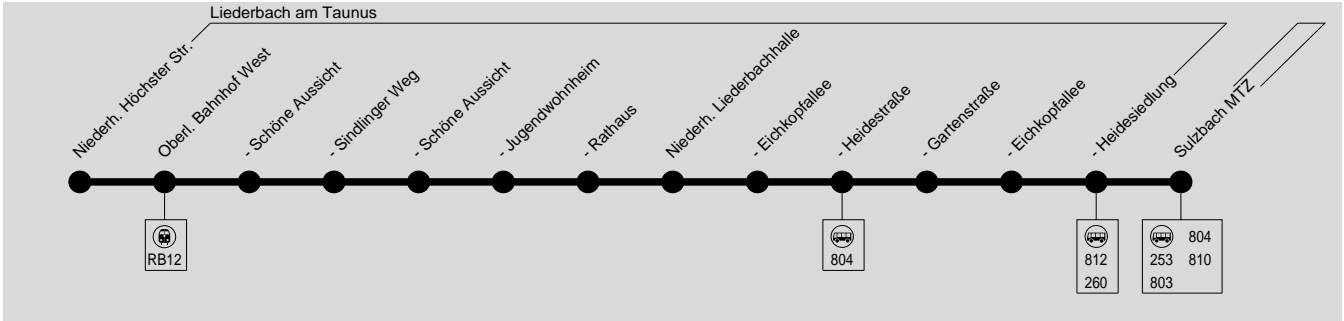

814

Niederhofheim Höchster Str. → Sulzbach MTZ

HLB Hessenbus GmbH, Tel.: 0800 44 33 700

Montag - Freitag

Am 24.12. und 31.12. Verkehr wie Samstag

Niederhofheim Höchster Straße	5.46	6.16	6.46	7.16	8.16	8.46	9.46	10.46	11.46	12.46	13.46	14.46	15.46	16.46	17.46	18.46	19.46	20.46
Oberliederbach Bahnhof West	5.47	6.17	6.47	7.17	8.17	8.47	9.47	10.47	11.47	12.47	13.47	14.47	15.47	16.47	17.47	18.47	19.47	20.47
- Schöne Aussicht	5.48	6.18	6.48	7.18	8.18	8.48	9.48	10.48	11.48	12.48	13.48	14.48	15.48	16.48	17.48	18.48	19.48	20.48
- Sindlinger Weg	5.49	6.19	6.49	7.19	8.19	8.49	9.49	10.49	11.49	12.49	13.49	14.49	15.49	16.49	17.49	18.49	19.49	20.49
- Schöne Aussicht	5.50	6.20	6.50	7.20	8.20	8.50	9.50	10.50	11.50	12.50	13.50	14.50	15.50	16.50	17.50	18.50	19.50	20.50
- Jugendwohnheim	5.51	6.21	6.51	7.21	8.21	8.51	9.51	10.51	11.51	12.51	13.51	14.51	15.51	16.51	17.51	18.51	19.51	20.51
- Rathaus	5.52	6.22	6.52	7.22	8.22	8.52	9.52	10.52	11.52	12.52	13.52	14.52	15.52	16.52	17.52	18.52	19.52	20.52
Niederhofheim Liederbachhalle	5.54	6.24	6.54	7.24	8.24	8.54	9.54	10.54	11.54	12.54	13.54	14.54	15.54	16.54	17.54	18.54	19.54	20.54
- Eichkopffallee	5.55	6.25	6.55	7.25	8.25	8.55	9.55	10.55	11.55	12.55	13.55	14.55	15.55	16.55	17.55	18.55	19.55	20.55
- Heidestraße	5.56	6.26	6.56	7.26	8.26	8.56	9.56	10.56	11.56	12.56	13.56	14.56	15.56	16.56	17.56	18.56	19.56	20.56
- Gartenstraße		6.27				8.57	9.57	10.57	11.57	12.57	13.57	14.57	15.57	16.57	17.57	18.57	19.57	20.57
- Eichkopffallee		6.29				8.59	9.59	10.59	11.59	12.59	13.59	14.59	15.59	16.59	17.59	18.59	19.59	20.59
- Heidesiedlung		6.30				9.00	10.00	11.00	12.00	13.00	14.00	15.00	16.00	17.00	18.00	19.00	20.00	21.00
Sulzbach MTZ/Busbahnhof		6.36				9.06	10.06	11.06	12.06	13.06	14.06	15.06	16.06	17.06	18.06	19.06	20.06	21.06