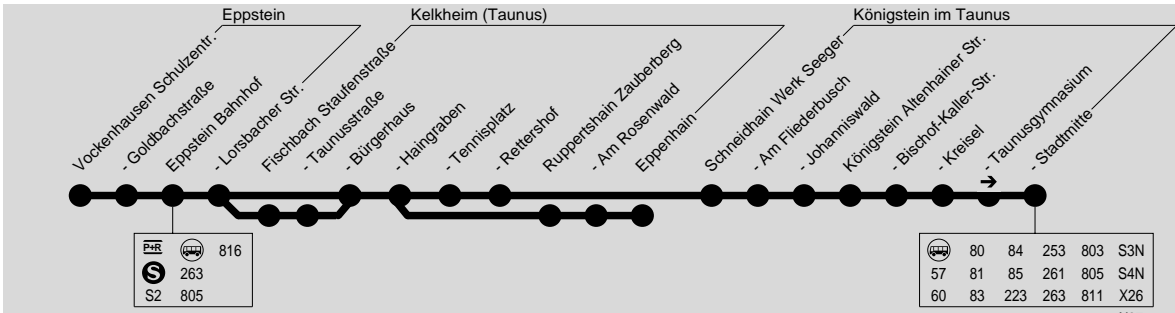

815

Vockenhausen → Eppstein → Fischbach → Ruppertshain → Eppenhain / Königstein

HLB Hessenbus GmbH, Tel.: 0800 44 33 700

Baustellenfahrplan Sperrung Ruppertshain

Montag - Freitag

Am 24.12. und 31.12. Verkehr wie Samstag

Verkehrsbeschränkung	S4	S4	S4	S4	S4	S4	
Vockenhausen Schulzentrum					12.17	13.07	15.20
- Goldbachstraße					12.20	13.10	15.23
Eppstein Bahnhof	6.48	6.50	7.52	12.24	13.14	15.27	
- Lorsbacher Straße	6.50	6.52	7.54	12.26	13.16	15.29	
Fischbach Staufstraße				12.31	13.21	15.34	
- Taunusstraße				12.32	13.22	15.35	
- Bürgerhaus	6.55	6.57	7.59	12.34	13.24	15.37	
- Haingraben	6.57	6.59	8.01	12.36	13.26	15.39	
- Tennisplatz	6.58	7.00	8.02				
- Rettershof	6.59	7.01	8.03				
Ruppertshain Zauberberg				13.03	13.53	16.06	
- Am Rosenwald				13.04	13.54	16.07	
Eppenhain				13.09	13.59	16.12	
Schneidhain Werk Seeger	7.01	7.03	8.05				
- Am Fliederbusch	7.03	7.05	8.07				
- Johannswald	7.04	7.06	8.08				
Königstein Altenhainer Straße	7.06	7.08	8.10				
- Bischof-Kaller-Straße	7.08	7.10	8.12				
- Kreisel	7.10	7.12	8.14				
- Taunusgymnasium	7.14	7.16	8.18				
- Stadtmitte	7.20	7.22	8.24				

S4 = nur an Schultagen, außer 03.03., 04.03., 30.05. und 20.06.2025

815

Königstein / Eppenhain → Ruppertshain → Fischbach → Eppstein → Vockenhausen

HLB Hessenbus GmbH, Tel.: 0800 44 33 700

Baustellenfahrplan Sperrung Ruppertshain