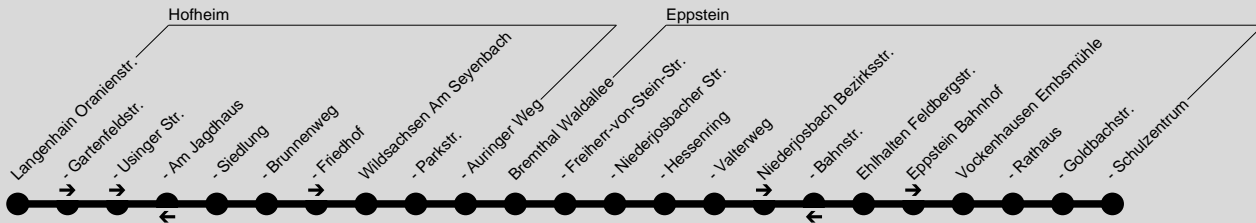

**816****Langenhain / Bremthal / Niederjosbach / Ehlhalten → Vockenhausen Schulzentrum**

HLB Hessenbus GmbH, Tel.: 0800 44 33 700

**Montag - Freitag**

Am 24.12. und 31.12. Verkehr wie Samstag

Verkehrsbeschränkung	S4	S4	S4	S4	S4	S4	S4	S4
Langenhain Oranienstraße			6.46					
- Gartenfeldstraße			6.46					
- Usinger Straße			6.47					
- Siedlung			6.48					
- Brunnenweg			6.50					
- Friedhof			6.50					
Wildsachsen Am Seyenbach			6.56					
- Parkstraße			6.59					
- Auringer Weg			6.59					
Bremthal Waldallee		6.56	7.02				8.00	
- Freiherr-v.-Stein-Straße	6.49						8.01	
- Niederjosbacher Straße		7.00	7.06					
- Hessenring	6.51						8.02	
- Valterweg	6.53						8.04	
Niederjosbach Bezirksstraße					7.22		8.07	

Ehlhalten Feldbergstraße				7.11		7.40		8.16
Eppstein Bahnhof					7.29			
Vockenhausen Embsmühle				7.14		7.43		8.19
- Rathaus				7.15		7.44		8.20
- Goldbachstraße	6.59	7.04	7.10		7.31		8.12	
- Schulzentrum	7.03	7.08	7.14	7.21	7.35	7.50	8.16	8.26