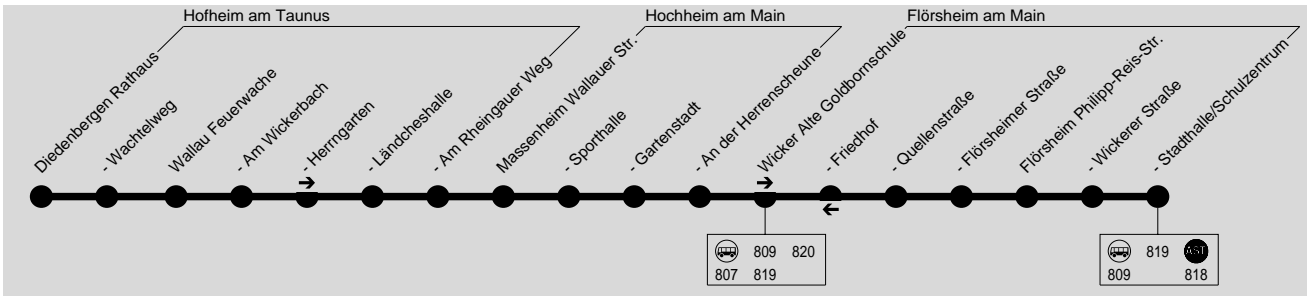

**817****Diedenbergen → Wallau → Massenheim →  
Wicker → Flörsheim**

HLB Hessenbus GmbH, Tel.: 0800 44 33 700

**Montag - Freitag**

Am 24.12. und 31.12. Verkehr wie Samstag

Verkehrsbeschränkung	S4	S4	S4	S4	S24
Diedenbergen Rathaus	6.55				7.52
- Wachtelweg	6.57				7.54
Wallau Feuerwache	7.02				7.59
- Am Wickerbach	7.03				8.00
- Herrngarten	7.04				8.01
- Ländcheshalle	7.05				8.02
- Am Rheingauer Weg	7.06	7.06			8.03
Massenheim Wallauer Straße	7.11	7.11			8.08
- Sporthalle			7.13		8.10
- Gartenstadt			7.14		8.11
- An der Herrnscheune			7.16		8.13
Wicker Alte Goldbornschule	7.15	7.20			8.17
- Quellenstraße				9.10	15.05
- Flörsheimer Straße	7.17	7.22	8.19	9.11	15.06
Flörsheim Philipp-Reis-Straße	7.19	7.24	8.21	9.13	15.08
- Wickerer Straße	7.20	7.25	8.22	9.14	15.09
- Stadthalle/Schulzentrum	7.23	7.28	8.25	9.17	15.12

S4 = nur an Schultagen, außer 03.03., 04.03., 30.05. und 20.06.2025  
 S24 = nur dienstags und donnerstags an Schultagen

**817****Flörsheim → Wicker → Massenheim →  
Wallau → Diedenbergen**

HLB Hessenbus GmbH, Tel.: 0800 44 33 700

S4 = nur an Schultagen, außer 03.03., 04.03., 30.05. und 20.06.2025  
 S24 = nur dienstags und donnerstags an Schultagen  
 ◀ = Hält nur zum Aussteigen

P43 = nur an Schultagen, nicht mittwochs und donnerstags