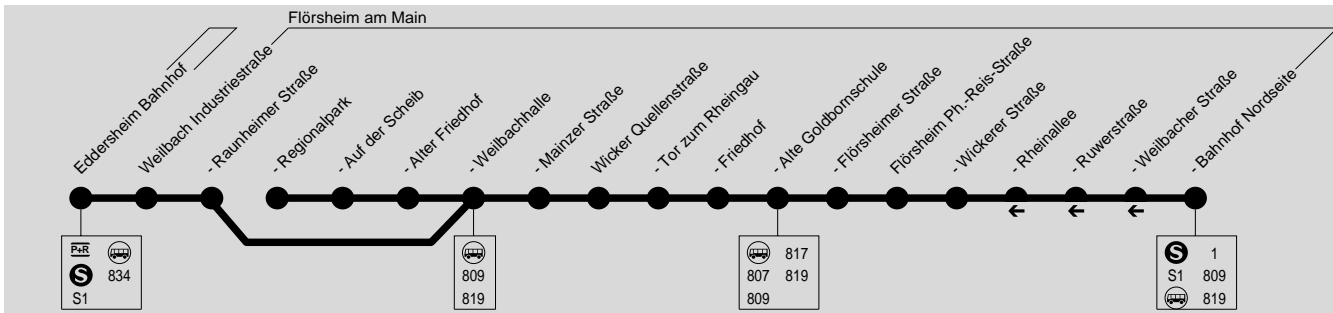

820

Eddersheim/Weilbach → Wicker → Flörsheim

HLB Hessenbus GmbH, Tel.: 0800 44 33 700

Montag - Freitag

Am 24.12. und 31.12. Verkehr wie Samstag

Samstag

Hinweise	AST	AST											AST	AST								
Eddersheim Bahnhof			6.22	7.22	8.22											16.22	17.22	18.22	19.22			
Weilbach Industriestraße			6.24	7.24	8.24											16.24	17.24	18.24	19.24			
- Raunheimer Straße			6.25	7.25	8.25											16.25	17.25	18.25	19.25			
- Regionalpark						9.22	alle	15.22														8.22
- Auf der Scheib						9.24	60	15.24														8.24
- Alter Friedhof						9.25	Min	15.25														8.25
- Weilbachhalle	an		6.26	7.26	8.26	9.26		15.26	16.26	17.26	18.26	19.26				8.26						
- Weilbachhalle	ab	4.28	4.58	5.28	6.28	7.28	8.28	9.28	15.28	16.28	17.28	18.28	19.28	alle	22.58	8.28						
- Mainzer Straße		4.30	5.00	5.30	6.30	7.30	8.30	9.30	15.30	16.30	17.30	18.30	19.30	30	23.00	8.30						
Wicker Quellenstraße		4.33	5.03	5.33	6.33	7.33	8.33	9.33	15.33	16.33	17.33	18.33	19.33	Min	23.03	8.33						

- Tor zum Rheingau	4.34	5.04												19.34	23.04	
- Friedhof			5.34	6.34	7.34	8.34	9.34	15.34	16.34	17.34	18.34					8.34
- Alte Goldbornschule	4.35	5.05	5.35	6.35	7.35	8.35	9.35	15.35	16.35	17.35	18.35	19.35		23.05	8.35	
- Flörsheimer Straße	4.36	5.06	5.36	6.36	7.36	8.36	9.36	15.36	16.36	17.36	18.36	19.36		23.06	8.36	
Flörsheim Philipp-Reis-Straße	4.37	5.07	5.37	6.37	7.37	8.37	9.37	15.37	16.37	17.37	18.37	19.37		23.07	8.37	
- Wickerer Straße	4.38	5.08	5.38	6.38	7.38	8.38	9.38	15.38	16.38	17.38	18.38	19.38		23.08	8.38	
- Bahnhof Nordseite	an	4.40	5.10	5.40	6.40	7.40	8.40	9.40	15.40	16.40	17.40	18.40	19.40	23.10	8.40	

AST = AnrufSammelTaxi, Anmeldung bis zu 30 Min. vor Abf.Tel. 06192 - 200 26 26 (erreichbar von 06:00 - 01:00 Uhr)

Samstag

Sonn- und Feiertag

Hinweise	AST	AST	AST	AST	AST	AST	AST								
Eddersheim Bahnhof															
Weilbach Industriestraße															
- Raunheimer Straße															
- Regionalpark	9.22	alle	12.22	13.22											
- Auf der Scheib	9.24	60	12.24	13.24											
- Alter Friedhof	9.25	Min	12.25	13.25											
- Weilbachhalle	an	9.26	12.26	13.26											
- Weilbachhalle	ab	9.28	12.28	13.28	14.28	alle	19.28	19.58	alle	22.58	8.58	9.28	9.58	alle	22.58
- Mainzer Straße	9.30		12.30	13.30	14.30	60	19.30	20.00	30	23.00	9.00	9.30	10.00	30	23.00
Wicker Quellenstraße	9.33		12.33	13.33	14.33	Min	19.33	20.03	Min	23.03	9.03	9.33	10.03	Min	23.03
- Tor zum Rheingau					14.34		19.34	20.04		23.04	9.04	9.34	10.04		23.04
- Friedhof	9.34		12.34	13.34											
- Alte Goldbornschule	9.35		12.35	13.35	14.35		19.35	20.05		23.05	9.05	9.35	10.05		23.05
- Flörsheimer Straße	9.36		12.36	13.36	14.36		19.36	20.06		23.06	9.06	9.36	10.06		23.06
Flörsheim Philipp-Reis-Straße	9.37		12.37	13.37	14.37		19.37	20.07		23.07	9.07	9.37	10.07		23.07
- Wickerer Straße	9.38		12.38	13.38	14.38		19.38	20.08		23.08	9.08	9.38	10.08		23.08
- Bahnhof Nordseite	an	9.40	12.40	13.40	14.40		19.40	20.10		23.10	9.10	9.40	10.10		23.10

AST = AnrufSammelTaxi, Anmeldung bis zu 30 Min. vor Abf.Tel. 06192 - 200 26 26 (erreichbar von 06:00 - 01:00 Uhr)