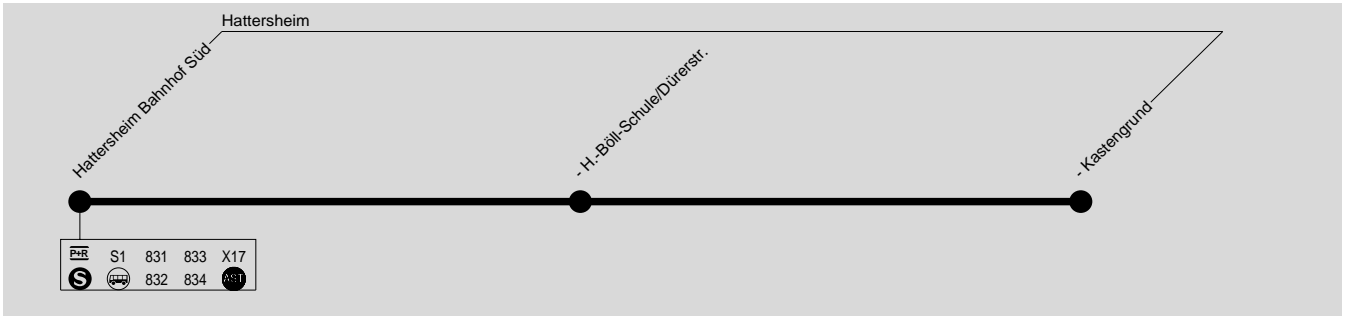

821

Hattersheim Bahnhof Süd → Kastengrund

HLB Hessenbus GmbH, Tel.: 0800 44 33 700

Am 24.12. und 31.12. Verkehr wie Samstag

Montag - Freitag

Verkehrsbeschränkung	F4	S4								F4	S4								F4	S4
Hattersheim Bahnhof Süd	7.37	7.47	8.37	9.37	10.37	11.37	12.37	12.44	13.37	14.37	15.37	16.34	17.37	17.38	18.37	19.37				
- H.-Böll-Schule/Dürerstraße	7.40	7.50	8.40	9.40	10.40	11.40	12.40	12.47	13.40	14.40	15.40	16.37	17.40	17.41	18.40	19.40				
- Kastengrund	7.46	7.56	8.46	9.46	10.46	11.46	12.46	12.53	13.46	14.46	15.46	16.43	17.46	17.47	18.46	19.46				

F4 = nur an schulfreien Tagen, auch am 28.02., S4 = nur an Schultagen, außer 28.02., 01.03., 01.03., 27.05. und 17.06.2022

Samstag

Hattersheim Bahnhof Süd	8.37	9.37	10.37	11.37	12.37	13.37	14.37	15.37	16.37	17.37
- H.-Böll-Schule/Dürerstraße	8.45	9.45	10.45	11.45	12.45	13.45	14.45	15.45	16.45	17.45
- Kastengrund	8.45	9.45	10.45	11.45	12.45	13.45	14.45	15.45	16.45	17.45

Sonn- und Feiertag

Hattersheim Bahnhof Süd	8.37	9.37	10.37	11.37	12.37	13.37	14.37	15.37	16.37	17.37
- H.-Böll-Schule/Dürerstraße	8.45	9.45	10.45	11.45	12.45	13.45	14.45	15.45	16.45	17.45
- Kastengrund	8.45	9.45	10.45	11.45	12.45	13.45	14.45	15.45	16.45	17.45

821

Hattersheim Kastengrund → Bahnhof Süd

HLB Hessenbus GmbH, Tel.: 0800 44 33 700

Am 24.12. und 31.12. Verkehr wie Samstag

Montag - Freitag

Verkehrsbeschränkung											F4	S4		
Hattersheim Kastengrund	8.14	9.14	10.14	11.14	12.14	13.14	14.14	15.14	15.28	16.14	17.13	18.13	19.13	20.13
- H.-Böll-Schule/Dürerstraße	8.17	9.17	10.17	11.17	12.17	13.17	14.17	15.17	15.31	16.17	17.16	18.16	19.16	20.16
- Bahnhof Süd	8.22	9.22	10.22	11.22	12.22	13.22	14.22	15.22	15.36	16.22	17.21	18.21	19.21	20.21

F4 = nur an schulfreien Tagen, auch am 28.02., S4 = nur an Schultagen, außer 28.02., 01.03., 01.03., 27.05. und 17.06.2022

Samstag

Hattersheim Kastengrund	9.15	10.15	11.15	12.15	13.15	14.15	15.15	16.15	17.15	18.15
- H.-Böll-Schule/Dürerstraße	9.22	10.22	11.22	12.22	13.22	14.22	15.22	16.22	17.22	18.22
- Bahnhof Süd	9.22	10.22	11.22	12.22	13.22	14.22	15.22	16.22	17.22	18.22

Sonn- und Feiertag

Hattersheim Kastengrund	9.15	10.15	11.15	12.15	13.15	14.15	15.15	16.15	17.15	18.15
- H.-Böll-Schule/Dürerstraße	9.22	10.22	11.22	12.22	13.22	14.22	15.22	16.22	17.22	18.22
- Bahnhof Süd	9.22	10.22	11.22	12.22	13.22	14.22	15.22	16.22	17.22	18.22