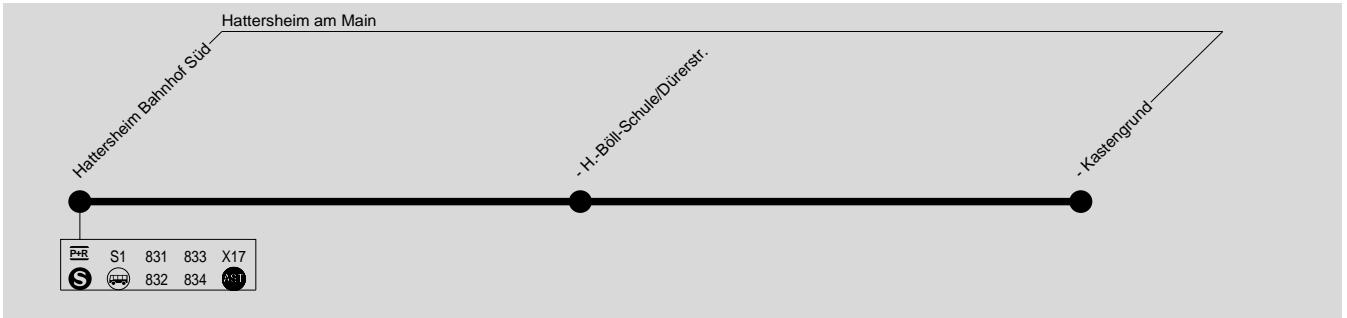

821

Hattersheim Bahnhof Süd → Kastengrund

HLB Hessenbus GmbH, Tel.: 0800 44 33 700

Am 24.12. und 31.12. Verkehr wie Samstag

S	S1	831	833	X17
		832	834	

Montag - Freitag

Verkehrsbeschränkung	F4	S4								F4	S4								F4	S4
Hattersheim Bahnhof Süd	7.37	7.47	8.37	9.37	10.37	11.37	12.37	12.44	13.37	14.37	15.37	16.34	17.37	17.38	18.37	19.37				
- H.-Böll-Schule/Dürerstraße	7.40	7.50	8.40	9.40	10.40	11.40	12.40	12.47	13.40	14.40	15.40	16.37	17.40	17.41	18.40	19.40				
- Kastengrund	7.46	7.56	8.46	9.46	10.46	11.46	12.46	12.53	13.46	14.46	15.46	16.43	17.46	17.47	18.46	19.46				

F4 = nur an Ferientagen, auch am 03.03., 04.03., 30.05. und 20.06.2025
S4 = nur an Schultagen, außer 03.03., 04.03., 30.05. und 20.06.2025

Samstag

Hattersheim Bahnhof Süd	8.37	9.37	10.37	11.37	12.37	alle 60	15.37	16.37	17.37									
- H.-Böll-Schule/Dürerstraße	|	|	|	|	|	Min	|	|	|									
- Kastengrund	8.45	9.45	10.45	11.45	12.45		15.45	16.45	17.45	8.45	9.45	10.45	11.45	12.45	Min	15.45	16.45	17.45

Sonn- und Feiertag

Hattersheim Bahnhof Süd	8.37	9.37	10.37	11.37	12.37	alle 60	15.37	16.37	17.37									
- H.-Böll-Schule/Dürerstraße	|	|	|	|	|	Min	|	|	|									
- Kastengrund	8.45	9.45	10.45	11.45	12.45		15.45	16.45	17.45	8.45	9.45	10.45	11.45	12.45	Min	15.45	16.45	17.45

821

Hattersheim Kastengrund → Bahnhof Süd

HLB Hessenbus GmbH, Tel.: 0800 44 33 700

Am 24.12. und 31.12. Verkehr wie Samstag

Montag - Freitag

Verkehrsbeschränkung								F4	S4									
Hattersheim Kastengrund	8.14	9.14	10.14	11.14	12.14	13.14	14.14	15.14	15.28	16.14	17.13	18.13	19.13	20.13				
- H.-Böll-Schule/Dürerstraße	8.17	9.17	10.17	11.17	12.17	13.17	14.17	15.17	15.31	16.17	17.16	18.16	19.16	20.16				
- Bahnhof Süd	8.22	9.22	10.22	11.22	12.22	13.22	14.22	15.22	15.36	16.22	17.21	18.21	19.21	20.21				

F4 = nur an Ferientagen, auch am 03.03., 04.03., 30.05. und 20.06.2025
S4 = nur an Schultagen, außer 03.03., 04.03., 30.05. und 20.06.2025

Samstag

Hattersheim Kastengrund	9.15	10.15	11.15	12.15	13.15	alle 60	16.15	17.15	18.15									
- H.-Böll-Schule/Dürerstraße	|	|	|	|	|	Min	|	|	|									
- Bahnhof Süd	9.22	10.22	11.22	12.22	13.22		16.22	17.22	18.22	9.22	10.22	11.22	12.22	13.22	Min	16.22	17.22	18.22

Sonn- und Feiertag

Hattersheim Kastengrund	9.15	10.15	11.15	12.15	13.15	alle 60	16.15	17.15	18.15									
- H.-Böll-Schule/Dürerstraße	|	|	|	|	|	Min	|	|	|									
- Bahnhof Süd	9.22	10.22	11.22	12.22	13.22		16.22	17.22	18.22	9.22	10.22	11.22	12.22	13.22	Min	16.22	17.22	18.22