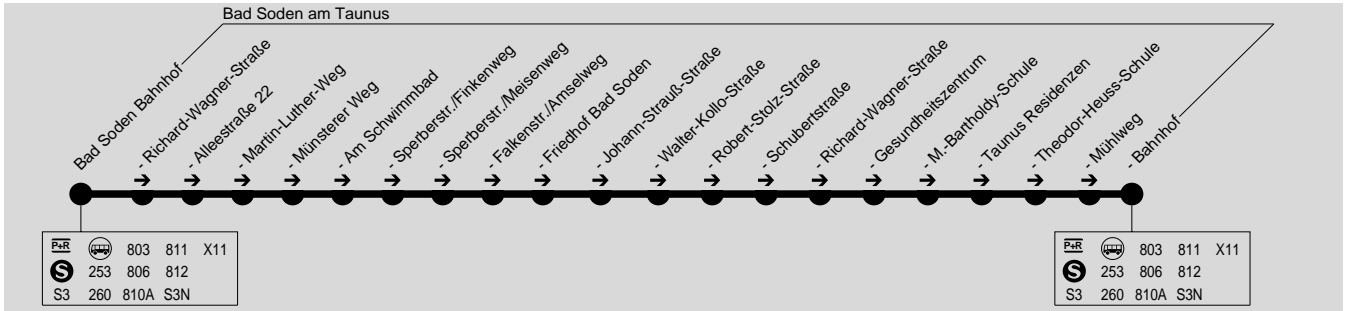

Am 24.12. und 31.12. Verkehr wie Samstag

Montag - Freitag

Samstag

Hinweise	A1	A1	A1	A1	A1	A1	A1	A1	A1	A1	A1	A1	A1
Bad Soden Bahnhof	7.12	8.12	10.12	12.12	14.12	16.12	18.12	8.12	10.12	12.12	14.12	16.12	
- Richard-Wagner-Straße	7.13	8.13	10.13	12.13	14.13	16.13	18.13	8.13	10.13	12.13	14.13	16.13	
- Alleestraße Nr. 22	7.14	8.14	10.14	12.14	14.14	16.14	18.14	8.14	10.14	12.14	14.14	16.14	
- Martin-Luther-Weg	7.14	8.14	10.14	12.14	14.14	16.14	18.14	8.14	10.14	12.14	14.14	16.14	
- Münsterer Weg	7.16	8.16	10.16	12.16	14.16	16.16	18.16	8.16	10.16	12.16	14.16	16.16	
- Am Schwimmbad	7.16	8.16	10.16	12.16	14.16	16.16	18.16	8.16	10.16	12.16	14.16	16.16	
- Sperberstr./Finkenweg	7.17	8.17	10.17	12.17	14.17	16.17	18.17	8.17	10.17	12.17	14.17	16.17	
- Sperberstraße/ Meisenweg	7.18	8.18	10.18	12.18	14.18	16.18	18.18	8.18	10.18	12.18	14.18	16.18	
- Falkenstr./Amselweg	7.19	8.19	10.19	12.19	14.19	16.19	18.19	8.19	10.19	12.19	14.19	16.19	
- Friedhof Bad Soden	7.20	8.20	10.20	12.20	14.20	16.20	18.20	8.20	10.20	12.20	14.20	16.20	
- Johann-Strauß-Str.	7.21	8.21	10.21	12.21	14.21	16.21	18.21	8.21	10.21	12.21	14.21	16.21	
- Walter-Kollo-Straße	7.22	8.22	10.22	12.22	14.22	16.22	18.22	8.22	10.22	12.22	14.22	16.22	
- Robert-Stolz-Straße	7.23	8.23	10.23	12.23	14.23	16.23	18.23	8.23	10.23	12.23	14.23	16.23	
- Schubertstraße	7.24	8.24	10.24	12.24	14.24	16.24	18.24	8.24	10.24	12.24	14.24	16.24	
- Richard-Wagner-Straße	7.26	8.26	10.26	12.26	14.26	16.26	18.26	8.26	10.26	12.26	14.26	16.26	
- Gesundheitszentrum	7.28	8.28	10.28	12.28	14.28	16.28	18.28	8.28	10.28	12.28	14.28	16.28	
- Mendelssohn-Bartholdy-Schule	7.30	8.30	10.30	12.30	14.30	16.30	18.30	8.30	10.30	12.30	14.30	16.30	
- Taunus Residenzen	7.31	8.31	10.31	12.31	14.31	16.31	18.31	8.31	10.31	12.31	14.31	16.31	
- Theodor-Heuss-Schule	7.32	8.32	10.32	12.32	14.32	16.32	18.32	8.32	10.32	12.32	14.32	16.32	
- Mühlweg	7.33	8.33	10.33	12.33	14.33	16.33	18.33	8.33	10.33	12.33	14.33	16.33	
- Bahnhof	7.36	8.36	10.36	12.36	14.36	16.36	18.36	8.36	10.36	12.36	14.36	16.36	