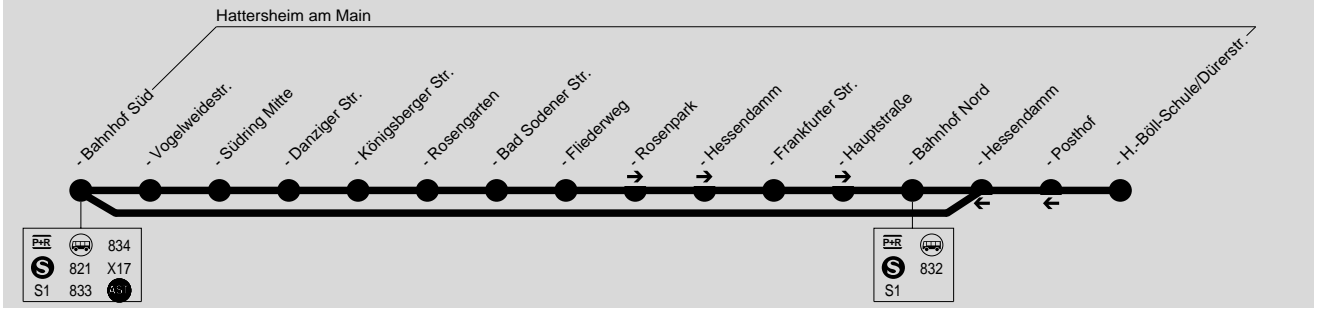

831

(H.-Böll-Schule →) Hattersheim Bahnhof Süd → Südring →
Frankfurter Str. → Bahnhof Nord (→ H.-Böll-Schule)

HLB Hessenbus GmbH, Tel.: 0800 44 33 700

Montag - Freitag

Am 24.12. und 31.12. Verkehr wie Samstag

Samstag

Verkehrsmittel	♿	♿	♿	♿	♿	♿	♿	♿	♿	♿	♿	♿	♿	♿	♿	♿	♿	♿	
Verkehrsbeschränkung	S4		S4		S4		S4		S4		S4		S4		S4		S4		
Hattersheim H.-B.-Schule/Dürer																			
- Posthof																			
- Hessendamm																			
- Bahnhof Süd	6.07	7.07		8.07		9.07	10.07	11.07	12.07	12.31	13.21	13.07	alle	18.07	19.07	7.07	8.07	alle	14.07
- Vogelweidestraße	6.11	7.11	7.09	8.11	8.14	9.11	10.11	11.11	12.11	12.35	13.25	13.11	60	18.11	19.11	7.11	8.11	60	14.11
- Südring Mitte	6.11	7.11	7.10	8.11	8.15	9.11	10.11	11.11	12.11	12.36	13.26	13.11	Min	18.11	19.11	7.11	8.11	Min	14.11
- Danziger Straße	6.12	7.12	7.12	8.12	8.17	9.12	10.12	11.12	12.12	12.38	13.28	13.12		18.12	19.12	7.12	8.12		14.12
- Königsberger Straße	6.13	7.13	7.13	8.13	8.18	9.13	10.13	11.13	12.13	12.39	13.29	13.13		18.13	19.13	7.13	8.13		14.13
- Rosengarten	6.15	7.15	7.15	8.15	8.20	9.15	10.15	11.15	12.15	12.41	13.31	13.15		18.15	19.15	7.15	8.15		14.15
- Bad Sodener Straße	6.17	7.17	7.17	8.17		9.17	10.17	11.17	12.17			13.17		18.17	19.17	7.17	8.17		14.17
- Fliederweg	6.18	7.18		8.18		9.18	10.18	11.18	12.18			13.18		18.18	19.18	7.18	8.18		14.18
- Rosenpark			7.19		8.22					12.43	13.33								
- Hessendamm					8.25														
- Frankfurter Straße	6.20	7.20		8.20		9.20	10.20	11.20	12.20			13.20		18.20	19.20	7.20	8.20		14.20
- Hauptstraße	6.21	7.21		8.21		9.21	10.21	11.21	12.21			13.21		18.21	19.21	7.21	8.21		14.21
- Bahnhof Nord	6.23	7.23		8.23		9.23	10.23	11.23	12.23			13.23		18.23	19.23	7.23	8.23		14.23
- Bahnhof Süd					8.28														
- H.-Böll-Schule			7.26		8.35														