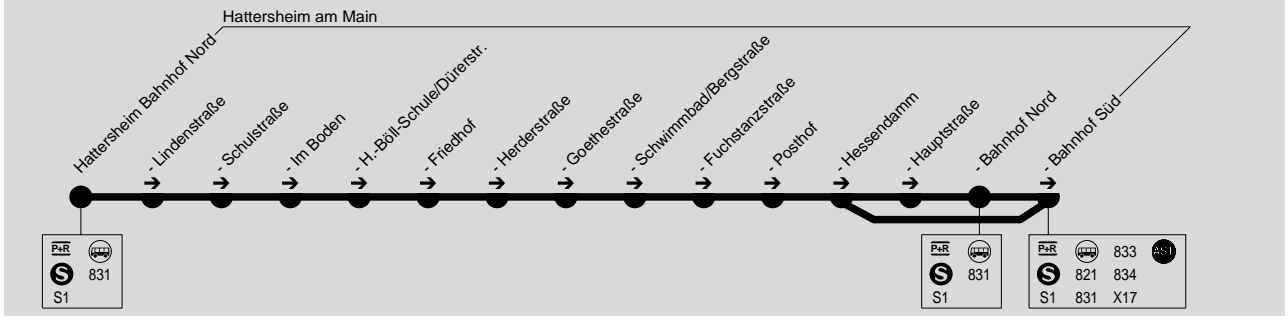

832

**Hattersheim Bf Nord → H.-Böll-Schule/Dürerstr. →
Goethestraße → Bahnhof Nord (→ Bahnhof Süd)**

HLB Hessenbus GmbH, Tel.: 0800 44 33 700

Montag - Freitag

Am 24.12. und 31.12. Verkehr wie Samstag

Hattersheim Bahnhof Nord	6.07	6.37	7.07	7.37	8.07	8.37	9.37	10.37	11.37	12.07	12.37	13.07	13.37	14.07	14.37	15.07	15.37	16.07	16.37
- Lindenstraße	6.08	6.38	7.08	7.38	8.08	8.38	9.38	10.38	11.38	12.08	12.38	13.08	13.38	14.08	14.38	15.08	15.38	16.08	16.38
- Schulstraße	6.09	6.39	7.09	7.39	8.09	8.39	9.39	10.39	11.39	12.09	12.39	13.09	13.39	14.09	14.39	15.09	15.39	16.09	16.39
- Im Boden	6.11	6.41	7.11	7.41	8.11	8.41	9.41	10.41	11.41	12.11	12.41	13.11	13.41	14.11	14.41	15.11	15.41	16.11	16.41
- H.-Böll-Schule/Dürerstraße	6.12	6.42	7.12	7.42	8.12	8.42	9.42	10.42	11.42	12.12	12.42	13.12	13.42	14.12	14.42	15.12	15.42	16.12	16.42
- Friedhof	6.13	6.43	7.13	7.43	8.13	8.43	9.43	10.43	11.43	12.13	12.43	13.13	13.43	14.13	14.43	15.13	15.43	16.13	16.43
- Herderstraße	6.14	6.44	7.14	7.44	8.14	8.44	9.44	10.44	11.44	12.14	12.44	13.14	13.44	14.14	14.44	15.14	15.44	16.14	16.44
- Goethestraße	6.16	6.46	7.16	7.46	8.16	8.46	9.46	10.46	11.46	12.16	12.46	13.16	13.46	14.16	14.46	15.16	15.46	16.16	16.46
- Schwimmbad/Bergstraße	6.17	6.47	7.17	7.47	8.17	8.47	9.47	10.47	11.47	12.17	12.47	13.17	13.47	14.17	14.47	15.17	15.47	16.17	16.47
- Fuchstanzstraße	6.18	6.48	7.18	7.48	8.18	8.48	9.48	10.48	11.48	12.18	12.48	13.18	13.48	14.18	14.48	15.18	15.48	16.18	16.48
- Posthof	6.19	6.49	7.19	7.49	8.19	8.49	9.49	10.49	11.49	12.19	12.49	13.19	13.49	14.19	14.49	15.19	15.49	16.19	16.49
- Hessendamm	6.20	6.50	7.20	7.50	8.20	8.50	9.50	10.50	11.50	12.20	12.50	13.20	13.50	14.20	14.50	15.20	15.50	16.20	16.50
- Hauptstraße	6.21	6.51	7.21	7.51	8.21				11.51	12.21	12.51	13.21	13.51	14.21	14.51	15.21	15.51	16.21	16.51
- Bahnhof Nord	6.22	6.52	7.22	7.52	8.22				11.52	12.22	12.52	13.22	13.52	14.22	14.52	15.22	15.52	16.22	16.52
- Bahnhof Süd							8.54	9.54	10.54										