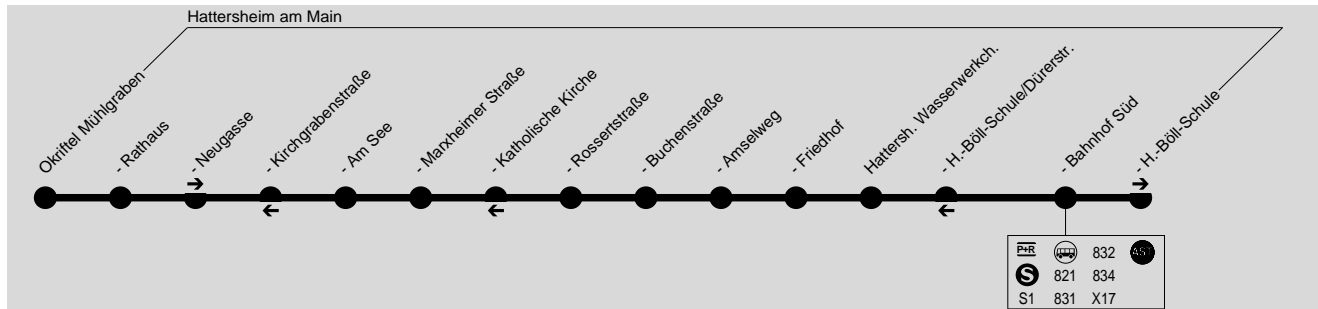

Am 24.12. und 31.12. Verkehr wie Samstag

Montag - Freitag

Verkehrsmittel Verkehrsbeschränkung Hinweise	♿												AST				
	S4						S4						AST	AST	AST		
Okriftel Mühlgraben	4.42	alle	7.12	7.27	7.42	alle	14.42	15.14	alle	18.44	19.12	alle	21.12	22.08	23.08	0.08	
- Rathaus	4.43	30	7.13	7.28	7.32	7.43	30	14.43	15.15	30	18.45	19.13	30	21.13	22.09	23.09	0.09
- Neugasse	4.44	Min	7.14	7.29	7.33	7.44	Min	14.44	15.16	Min	18.46	19.14	Min	21.14	22.10	23.10	0.10
- Am See														22.12	23.12	0.12	
- Marxheimer Straße														22.13	23.13	0.13	
- Rosserstraße	4.46		7.16	7.31	7.35	7.46		14.46	15.18		18.48	19.16		21.16	22.15	23.15	0.15
- Buchenstraße	4.47		7.17	7.32	7.36	7.47		14.47	15.19		18.49	19.17		21.17	22.16	23.16	0.16
- Amselweg	4.48		7.18	7.33	7.37	7.48		14.48	15.20		18.50	19.18		21.18	22.17	23.17	0.17
- Friedhof	4.49		7.19	7.34	7.38	7.49		14.49	15.21		18.51	19.19		21.19	22.18	23.18	0.18
Hattersheim Wasserwerkchausee	4.50		7.20	7.35	7.50		14.50	15.22		18.52	19.20		21.20	22.19	23.19	0.19	
- Bahnhof Süd	4.55		7.25	7.40	7.55		14.55	15.27		18.57	19.25		21.25	22.24	23.24	0.24	
- H.-Böll-Schule			7.47	7.47													