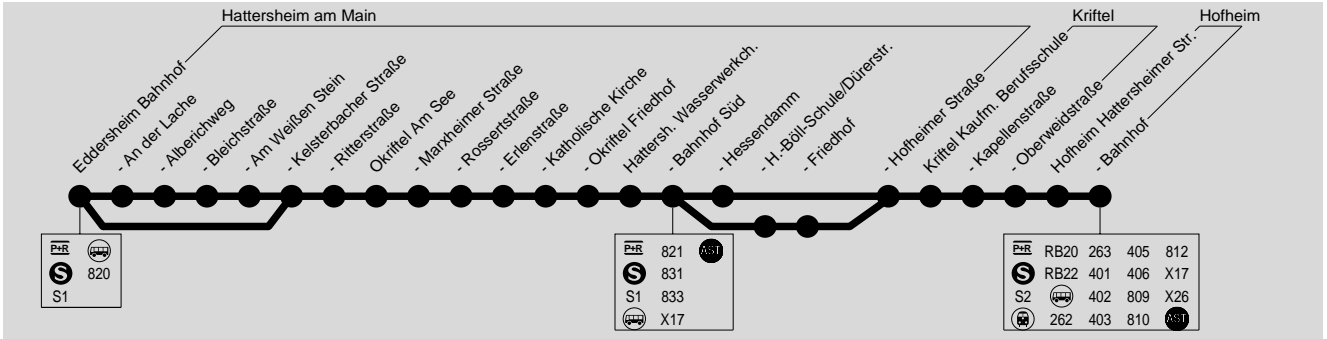

834

Eddersheim Bahnhof → Okriftel → Hattersheim → Hofheim Bahnhof

HLB Hessenbus GmbH, Tel.: 0800 44 33 700

Montag - Freitag

Am 24.12. und 31.12. Verkehr wie Samstag

Table with 19 columns (S4, S4, S4, F4, S4, S4, F4, S4, F4, S4, F4, S4, F4, S4, F4, S4, S4, F4) and 25 rows of stops and times.

Table with 19 columns and 10 rows of stops and times, including Hattersheim and Hofheim.

Montag - Freitag

Samstag

Large table with 19 columns (S4, F4, S4, S4, F4, S4, F4, S4, S4, S4, F4, S4) and 25 rows of stops and times, including Eddersheim and Hofheim.

F4 = nur an Ferientagen, auch am 03.03., 04.03., 30.05. und 20.06.2025

S4 = nur an Schultagen, außer 03.03., 04.03., 30.05. und 20.06.2025

834

Hofheim Bahnhof → Hattersheim → Okriftel → Eddersheim Bahnhof

Montag - Freitag

Samstag

Table with 19 columns (Verkehrsbeschränkung, S4, F4, S4, S4, F4, S4, F4, S4, S4, F4, S4, F4, S4, F4, S4, F4, S4, S4, F4) and 33 rows of bus routes and times.

F4 = nur an Ferientagen, auch am 03.03., 04.03., 30.05. und 20.06.2025