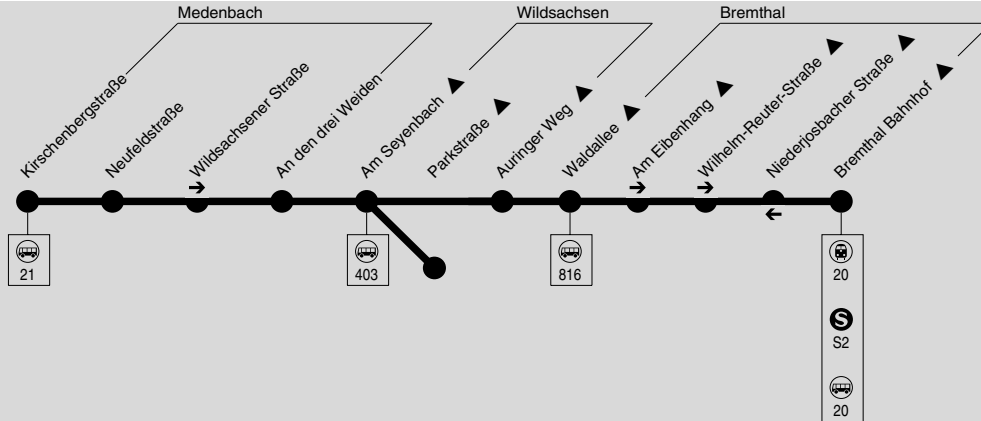

# 26/AST26 Medenbach → Wildsachsen → Bremthal

## AST26 Anruf-Sammeltaxi nur nach Bedarf

ESWE Verkehrsgesellschaft mbH, Postfach 2369, 65013 Wiesbaden, Tel.: (0611) 45022 -450

▲ = Haltestelle liegt im Tarifgebiet 66  
(Preisstufe 4 von Medenbach)

**Umsteigemöglichkeit Linie 21 aus Naurod und Auringen in Medenbach, Kirschenbergstraße.  
Am 24.12. und 31.12. Verkehr wie Samstag**

**Umsteigemöglichkeit Linie 21 nach Naurod und Auringen in Medenbach, Kirschenbergstraße.  
 Am 24.12. und 31.12. Verkehr wie Samstag**