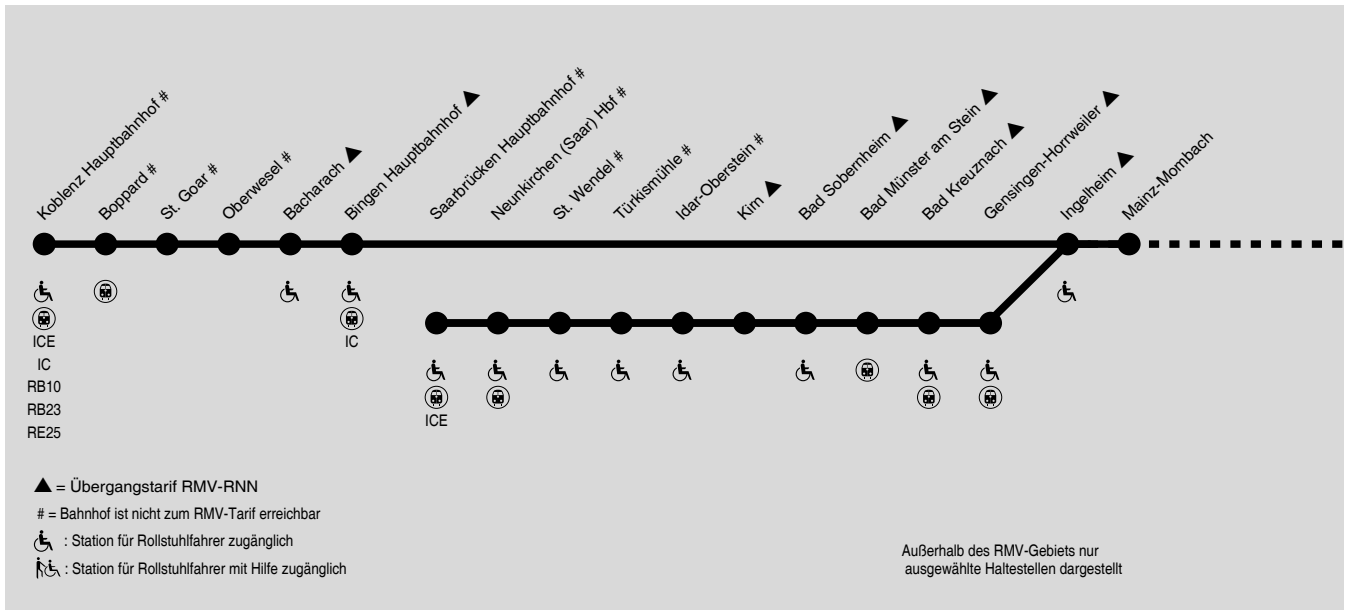

G 2/3

Gesamtverkehr RE2, RE3, RE13, RB26, RB31, RB33

Koblenz / Saarbrücken / Alzey → Mainz → Frankfurt

RMV-Servicetelefon: 069 / 24 24 80 24

DB-Fernverkehr teilweise mit abweichenden Fahrzeiten und Verkehrstagen. Die Benutzung mit RMV-Fahrkarten unterliegt besonderen Tarifregelungen. Wegen Bauarbeiten kommt es insbesondere im Zeitraum vom 19.07. - 29.08.2021 zu Fahrplanänderungen. Bitte beachten Sie die aktuellen Bekanntmachungen und Informationen auf www.rmv.de

Die Umsteigezeit in Mainz Hbf zum sicheren Erreichen eines Anschlusses beträgt mindestens 7 Minuten. Züge mit kürzeren Übergangszeiten können nicht sicher erreicht werden.

**G 2/3****Gesamtverkehr RE2, RE3, RE13, RB26, RB31, RB33****Koblenz / Saarbrücken / Alzey → Mainz → Frankfurt**