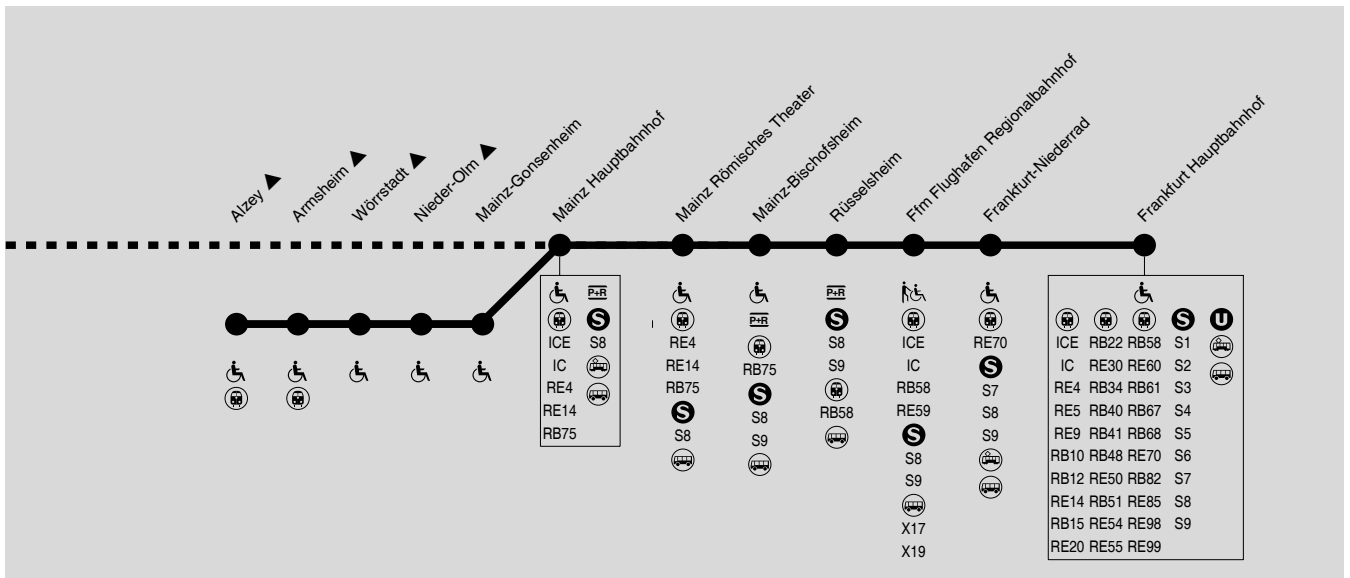

G 2/3

Gesamtverkehr RE2, RE3, RE13, RB26, RB31, RB33

Koblenz / Saarbrücken / Alzey → Mainz → Frankfurt

RMV-Servicetelefon: 069 / 24 24 80 24

DB-Fernverkehr teilweise mit abweichenden Fahrzeiten und Verkehrstagen. Die Benutzung mit RMV-Fahrkarten unterliegt besonderen Tarifregelungen. Wegen Bauarbeiten kommt es insbesondere im Zeitraum vom 19.07. - 29.08.2021 zu Fahrplanänderungen. Bitte beachten Sie die aktuellen Bekanntmachungen und Informationen auf www.rmv.de