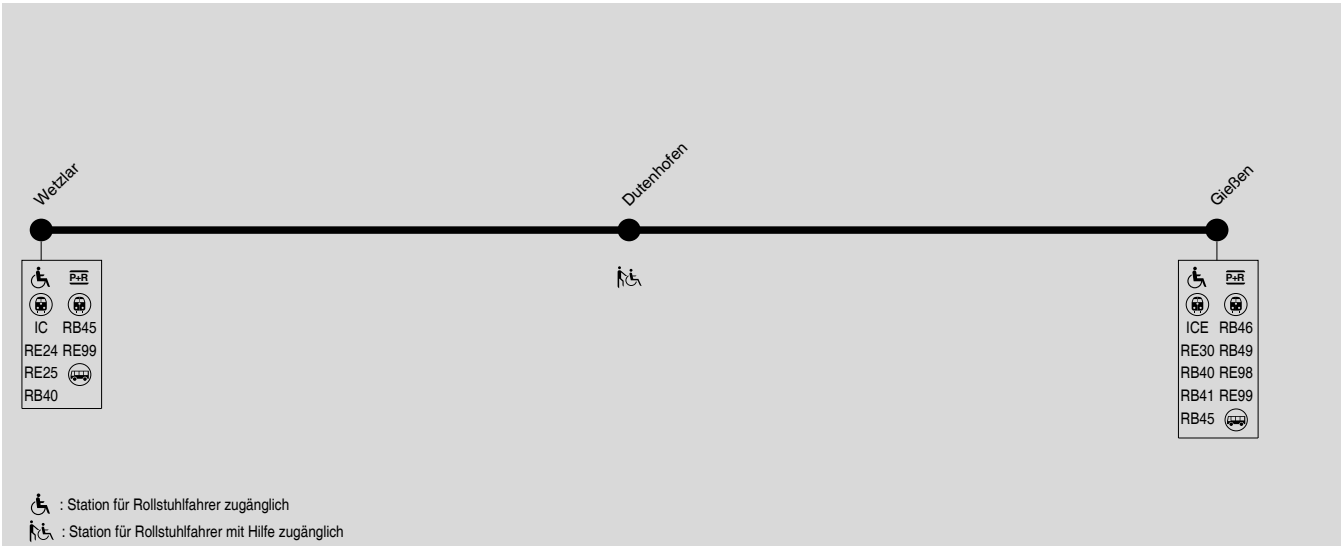

G 40

Gesamtverkehr RE24, RE25, RB40, RB45, RE99

Wetzlar → Gießen

RMV-Servicetelefon: 069 / 24 24 80 24

Montag - Freitag

Linie	RB40	RB40	RB45	RB40	RB45	RE99	RE99	RB45	RB40	RB45	RB40	RB45	RE99	RB40	RB45	RE25	RE99	RB40	RB45	RE25	RE99	
Wetzlar ab	4.54	5.40	5.50	6.02	6.16	6.35	6.49	6.53	7.02	7.20	7.35	7.47	7.52	8.02	8.27	8.32	8.37	9.02	9.27			
Dutenhofen ab	4.59	5.45	5.56	6.07	6.22	6.40		6.59	7.07	7.26	7.41	7.52		8.08	8.33			9.08	9.33			
Gießen an	5.05	5.51	6.01	6.14	6.27	6.45	6.59	7.04	7.14	7.31	7.47	7.58	8.01	8.14	8.38	8.42	8.46	9.14	9.38			

Montag - Freitag

Linie	RE99	RE24	RB40	RB45	RE25	RE99	RB40	RB45	RE99	RE24	RB40	RB45	RE25	RE99	RB40	RE24	RE99	RB45	RB40
Wetzlar ab	9.37	9.47	10.02	10.27	10.32	10.37	11.02	11.27	11.37	11.47	12.02	12.27	12.32	12.37	13.02	13.27	13.37	13.46	14.02
Dutenhofen ab			10.07	10.33			11.08	11.33			12.07	12.33			13.08	13.33		13.52	14.07
Gießen an	9.46	9.57	10.14	10.38	10.42	10.46	11.14	11.38	11.46	11.57	12.14	12.38	12.42	12.46	13.14	13.38	13.46	13.57	14.14

Montag - Freitag

Linie	RB45	RE25	RE99	RB40	RB45	RE99	RE24	RB40	RB45	RE25	RE99	RB40	RB45	RE99	RE24	RB40	RB45	RE25	RE99
Wetzlar ab	14.27	14.32	14.37	15.02	15.27	15.37	15.47	16.02	16.27	16.32	16.37	17.02	17.27	17.37	17.47	18.02	18.27	18.32	18.97
Dutenhofen ab	14.33			15.08	15.33			16.07	16.33			17.08	17.33			18.07	18.33		
Gießen an	14.38	14.42	14.46	15.14	15.38	15.46	15.57	16.14	16.38	16.42	16.46	17.14	17.38	17.46	17.57	18.14	18.38	18.42	18.46